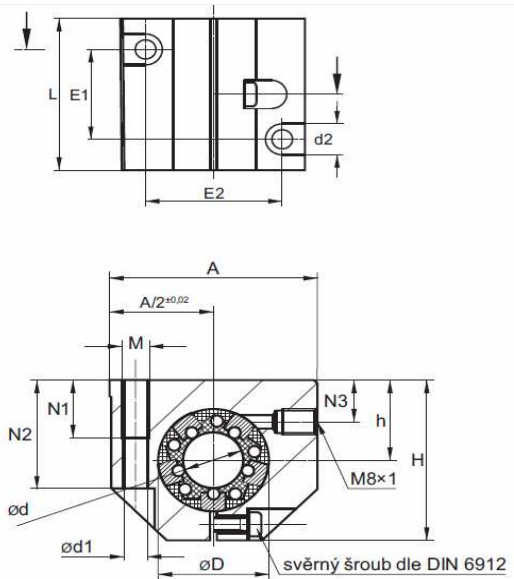

Lineární sety
serie AG-AJ

Označení	Rozměry (mm)														Unosnost (N)		Hmotnost (kg)
	ød	øD	H	h	N1	N3	N2	L	A	E1	E2	d1	d2	M	C _d	C ₀	
AG-AJ-08-KS	8	16	28	13	10	8	14	32	5	20	25	3,3	6	4	310	240	0,07
AG-AJ-12-KS	12	22	35	18	11	10	17	39	43	23	32	4,3	8	5	750	600	0,13
AG-AJ-16-KS	16	26	42	22	13	12	30	43	53	26	40	5,3	10	6	920	730	0,2
AG-AJ-20-KS	20	32	50	25	18	13	24	54	60	32	45	6,6	11	8	1560	1300	0,34
AG-AJ-25-KS	25	40	60	30	22	15	40	67	78	40	60	8,4	15	10	2600	2290	0,65
AG-AJ-30-KS	30	47	70	35	22	16	48	79	87	45	68	8,4	15	10	3330	2910	0,97
AG-AJ-40-KS	40	62	90	45	26	20	60	91	108	58	86	10,5	18	12	5720	5100	1,8