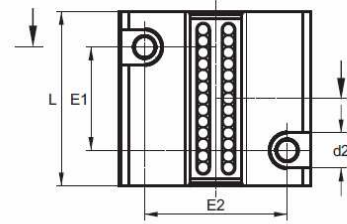

Lineární sety
serie AG-OP

Označení	Rozměry (mm)																Unosnost (N)		Hmotnost (kg)
	Ød	ØD	H	h	N1	H3	H4	L	A	E1	E2	d1	d2	M	W	C _d	C ₀		
AG-OP-12-KS	12	22	28	18	11	10	16,65	39	43	23	32	4,3	8	5	7	750	600	0,11	
AG-OP-16-KS	16	26	35	22	13	12	22	43	53	26	40	5,3	10	6	9,4	920	730	0,17	
AG-OP-20-KS	20	32	42	25	18	13	25	54	60	32	45	6,6	11	8	10,2	1560	1300	0,3	
AG-OP-25-KS	25	40	51	30	22	15	31,5	67	78	40	60	8,4	15	10	12,9	2600	2290	0,57	
AG-OP-30-KS	30	47	60	35	22	16	33	79	87	45	68	8,4	15	10	14,5	3330	2910	0,86	
AG-OP-40-KS	40	62	77	45	26	20	43,5	91	108	58	86	10,5	18	12	20,3	5720	5100	1,6	