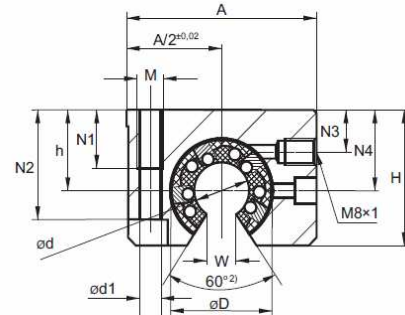

Lineární sety
serie AG-OP

Označení	Rozměry (mm)																Unosnost (N)		Hmotnost (kg)
	Ød	ØD	H	h	N1	H3	H4	L	A	E1	E2	d1	d2	M	W	C _d	C ₀		
AG-OP-12-KS	12	22	28	18	11	10	16,65	39	43	23	32	4,3	8	5	7	750	600	0,11	
AG-OP-16-KS	16	26	35	22	13	12	22	43	53	26	40	5,3	10	6	9,4	920	730	0,17	
AG-OP-20-KS	20	32	42	25	18	13	25	54	60	32	45	6,6	11	8	10,2	1560	1300	0,3	
AG-OP-25-KS	25	40	51	30	22	15	31,5	67	78	40	60	8,4	15	10	12,9	2600	2290	0,57	
AG-OP-30-KS	30	47	60	35	22	16	33	79	87	45	68	8,4	15	10	14,5	3330	2910	0,86	
AG-OP-40-KS	40	62	77	45	26	20	43,5	91	108	58	86	10,5	18	12	20,3	5720	5100	1,6	