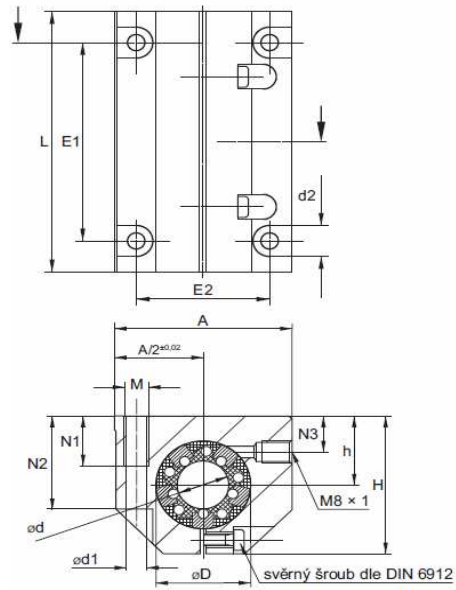

Lineární sety
serie TAG-AJ

Označení	Rozměry (mm)													Unosnost (N)		Hmotnost (kg)
	ød	øD	H	H1	H2	H4	A	L	E1	E2	d1	d2	M	C _d	C ₀	
TAG-AJ-08-KS	8	16	28	13	11	14	35	62	50	25	4	8	5	620	480	0,15
TAG-AJ-12-KS	12	22	35	18	11	25	43	76	56	30	5,3	10	6	1500	1200	0,27
TAG-AJ-16-KS	16	26	42	22	13	30	53	84	64	36	5,3	10	6	1840	1460	0,41
TAG-AJ-20-KS	20	32	50	25	18	24	60	104	76	45	6,4	11	8	3120	2600	0,72
TAG-AJ-25-KS	25	40	60	30	22	40	78	130	94	54	8,4	15	10	5200	4580	1,35
TAG-AJ-30-KS	30	47	70	35	22	48	87	152	106	62	10,5	18	12	6660	5820	2,01
TAG-AJ-40-KS	40	62	90	45	26	60	108	176	124	80	14	20	16	11440	10200	3,67