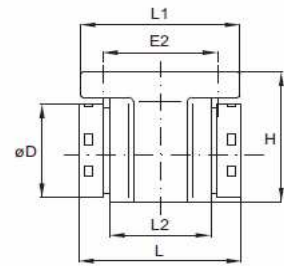

Lineární sety  
serie GG-OPAJ

Označení	Rozměry (mm)											Únosnost (N)		Hmotnost (kg)	
	ød	øD	H	B	A	L	I	E	F	S	V	w	C <sub>d</sub>		C <sub>0</sub>
GG-OPAJ-12-KS	12	18	28	32	42	32	20	32 <sup>+0,15</sup>	23 <sup>+0,15</sup>	4	5,5	8	750	600	0,1
GG-OPAJ-16-KS	16	22	35	36	50	35	22	40 <sup>+0,15</sup>	26 <sup>+0,15</sup>	4	6,5	10	920	730	0,18
GG-OPAJ-20-KS	20	25	42	45	60	42	28	45 <sup>+0,15</sup>	32 <sup>+0,15</sup>	4	8	10	1560	1300	0,32
GG-OPAJ-25-KS	25	30	51	58	74	54	40	60 <sup>+0,15</sup>	40 <sup>+0,15</sup>	5	9	13	2600	2290	0,63
GG-OPAJ-30-KS	30	35	60	68	84	60	48	68 <sup>+0,20</sup>	45 <sup>+0,20</sup>	6	10	13	3330	2910	0,9
GG-OPAJ-40-KS	40	45	77	80	108	78	56	86 <sup>+0,20</sup>	58 <sup>+0,20</sup>	8	12	17	5720	5100	2,1
GG-OPAJ-50-V	50	50	88	100	130	70	72	108 <sup>+0,20</sup>	50 <sup>+0,20</sup>	8	14	21	5320	9100	3,91
GG-OPAJ-60-V	60	60	105	125	160	92	95	132 <sup>+0,25</sup>	65 <sup>+0,25</sup>	10,5	15	27	8890	16800	7,79
GG-OPAJ-80-V	80	80	140	165	200	122	125	170 <sup>+0,50</sup>	90 <sup>+0,50</sup>	13	22	36	14560	25200	16,05