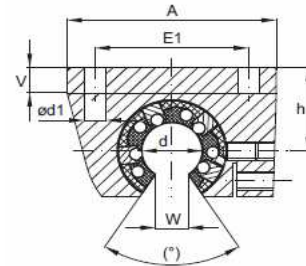

Lineární sety  
serie GG-OPAJ

Označení	Rozměry (mm)											Únosnost (N)		Hmotnost (kg)	
	ød	øD	H	B	A	L	I	E	F	S	V	w	C <sub>d</sub>		C <sub>0</sub>
GG-OPAJ-12-KS	12	18	28	32	42	32	20	32 <sup>+0,15</sup>	23 <sup>+0,15</sup>	4	5,5	8	750	600	0,1
GG-OPAJ-16-KS	16	22	35	36	50	35	22	40 <sup>+0,15</sup>	26 <sup>+0,15</sup>	4	6,5	10	920	730	0,18
GG-OPAJ-20-KS	20	25	42	45	60	42	28	45 <sup>+0,15</sup>	32 <sup>+0,15</sup>	4	8	10	1560	1300	0,32
GG-OPAJ-25-KS	25	30	51	58	74	54	40	60 <sup>+0,15</sup>	40 <sup>+0,15</sup>	5	9	13	2600	2290	0,63
GG-OPAJ-30-KS	30	35	60	68	84	60	48	68 <sup>+0,20</sup>	45 <sup>+0,20</sup>	6	10	13	3330	2910	0,9
GG-OPAJ-40-KS	40	45	77	80	108	78	56	86 <sup>+0,20</sup>	58 <sup>+0,20</sup>	8	12	17	5720	5100	2,1
GG-OPAJ-50-V	50	50	88	100	130	70	72	108 <sup>+0,20</sup>	50 <sup>+0,20</sup>	8	14	21	5320	9100	3,91
GG-OPAJ-60-V	60	60	105	125	160	92	95	132 <sup>+0,25</sup>	65 <sup>+0,25</sup>	10,5	15	27	8890	16800	7,79
GG-OPAJ-80-V	80	80	140	165	200	122	125	170 <sup>+0,50</sup>	90 <sup>+0,50</sup>	13	22	36	14560	25200	16,05