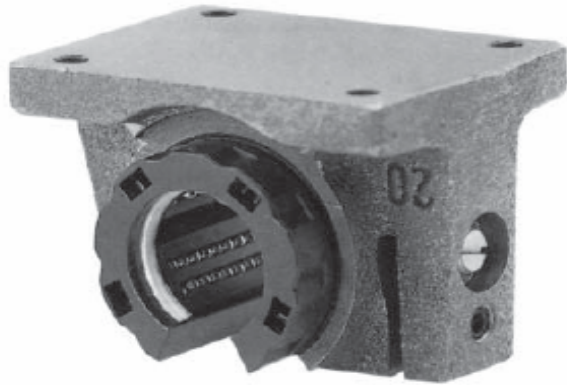

Lineární sety  
serie GG-OPAJ

Označení	Rozměry (mm)											Únosnost (N)		Hmotnost (kg)	
	ød	øD	H	B	A	L	I	E	F	S	V	w	C <sub>d</sub>		C <sub>0</sub>
GG-OPAJ-12-KS	12	18	28	32	42	32	20	32 <sup>+0,15</sup>	23 <sup>+0,15</sup>	4	5,5	8	750	600	0,1
GG-OPAJ-16-KS	16	22	35	36	50	35	22	40 <sup>+0,15</sup>	26 <sup>+0,15</sup>	4	6,5	10	920	730	0,18
GG-OPAJ-20-KS	20	25	42	45	60	42	28	45 <sup>+0,15</sup>	32 <sup>+0,15</sup>	4	8	10	1560	1300	0,32
GG-OPAJ-25-KS	25	30	51	58	74	54	40	60 <sup>+0,15</sup>	40 <sup>+0,15</sup>	5	9	13	2600	2290	0,63
GG-OPAJ-30-KS	30	35	60	68	84	60	48	68 <sup>+0,20</sup>	45 <sup>+0,20</sup>	6	10	13	3330	2910	0,9
GG-OPAJ-40-KS	40	45	77	80	108	78	56	86 <sup>+0,20</sup>	58 <sup>+0,20</sup>	8	12	17	5720	5100	2,1
GG-OPAJ-50-V	50	50	88	100	130	70	72	108 <sup>+0,20</sup>	50 <sup>+0,20</sup>	8	14	21	5320	9100	3,91
GG-OPAJ-60-V	60	60	105	125	160	92	95	132 <sup>+0,25</sup>	65 <sup>+0,25</sup>	10,5	15	27	8890	16800	7,79
GG-OPAJ-80-V	80	80	140	165	200	122	125	170 <sup>+0,50</sup>	90 <sup>+0,50</sup>	13	22	36	14560	25200	16,05