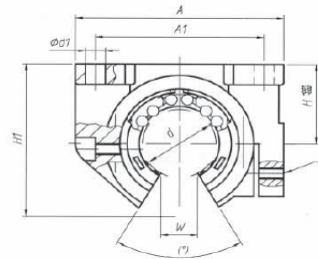

Lineární sety  
serie MAG-AJ

Označení	Rozměry (mm)													Unosnost (N)		Hmotnost (kg)
	Ød	ØD	H	H1	H2	A	A1	E	E1	E2	Ød1	Ød2	a	C <sub>d</sub>	C <sub>0</sub>	
MAG-AJ-12-KS	12	22	18	34	4,8	42	32 <sup>+0,15</sup>	32	20	23 <sup>+0,15</sup>	4,5	8	7	750	600	0,06
MAG-AJ-16-KS	16	26	22	41	5,5	50	40 <sup>+0,15</sup>	35	22	26 <sup>+0,15</sup>	4,5	8	7	920	730	0,078
MAG-AJ-20-KS	20	32	25	47,5	7	60	45 <sup>+0,15</sup>	42	28	32 <sup>+0,15</sup>	4,5	8	7	1560	1300	0,16
MAG-AJ-25-KS	25	40	30	60	8	74	60 <sup>+0,15</sup>	54	40	40 <sup>+0,15</sup>	5,5	10	8	2600	2290	0,31
MAG-AJ-30-KS	30	47	35	67	9	84	68 <sup>+0,20</sup>	60	48	45 <sup>+0,20</sup>	6,6	11	10	3330	2910	0,45
MAG-AJ-40-KS	40	62	45	87	11	108	86 <sup>+0,20</sup>	78	56	58 <sup>+0,20</sup>	9	15	13	5720	5100	0,81
MAG-AJ-50-KS	50	75	50	98	13	130	108 <sup>+0,20</sup>	70	72	50 <sup>+0,20</sup>	9	15	13	8940	7380	1,65