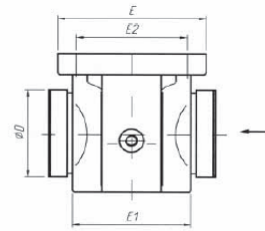

Lineární sety  
serie MAG-AJ

Označení	Rozměry (mm)													Unosnost (N)		Hmotnost (kg)
	Ød	ØD	H	H1	H2	A	A1	E	E1	E2	Ød1	Ød2	a	C <sub>d</sub>	C <sub>0</sub>	
MAG-AJ-12-KS	12	22	18	34	4,8	42	32 <sup>+0,15</sup>	32	20	23 <sup>+0,15</sup>	4,5	8	7	750	600	0,06
MAG-AJ-16-KS	16	26	22	41	5,5	50	40 <sup>+0,15</sup>	35	22	26 <sup>+0,15</sup>	4,5	8	7	920	730	0,078
MAG-AJ-20-KS	20	32	25	47,5	7	60	45 <sup>+0,15</sup>	42	28	32 <sup>+0,15</sup>	4,5	8	7	1560	1300	0,16
MAG-AJ-25-KS	25	40	30	60	8	74	60 <sup>+0,15</sup>	54	40	40 <sup>+0,15</sup>	5,5	10	8	2600	2290	0,31
MAG-AJ-30-KS	30	47	35	67	9	84	68 <sup>+0,20</sup>	60	48	45 <sup>+0,20</sup>	6,6	11	10	3330	2910	0,45
MAG-AJ-40-KS	40	62	45	87	11	108	86 <sup>+0,20</sup>	78	56	58 <sup>+0,20</sup>	9	15	13	5720	5100	0,81
MAG-AJ-50-KS	50	75	50	98	13	130	108 <sup>+0,20</sup>	70	72	50 <sup>+0,20</sup>	9	15	13	8940	7380	1,65