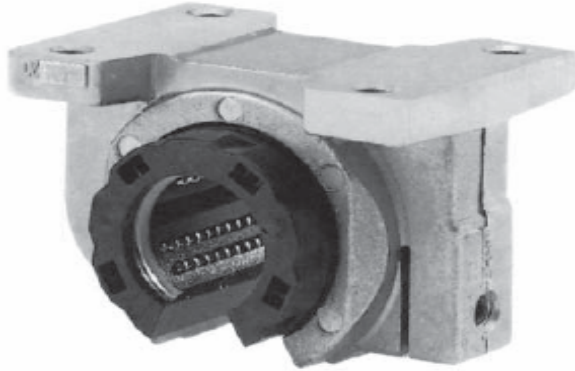

Lineární sety  
serie MAG-AJ

Označení	Rozměry (mm)													Unosnost (N)		Hmotnost (kg)
	Ød	ØD	H	H1	H2	A	A1	E	E1	E2	Ød1	Ød2	a	C <sub>d</sub>	C <sub>0</sub>	
MAG-AJ-12-KS	12	22	18	34	4,8	42	32 <sup>+0,15</sup>	32	20	23 <sup>+0,15</sup>	4,5	8	7	750	600	0,06
MAG-AJ-16-KS	16	26	22	41	5,5	50	40 <sup>+0,15</sup>	35	22	26 <sup>+0,15</sup>	4,5	8	7	920	730	0,078
MAG-AJ-20-KS	20	32	25	47,5	7	60	45 <sup>+0,15</sup>	42	28	32 <sup>+0,15</sup>	4,5	8	7	1560	1300	0,16
MAG-AJ-25-KS	25	40	30	60	8	74	60 <sup>+0,15</sup>	54	40	40 <sup>+0,15</sup>	5,5	10	8	2600	2290	0,31
MAG-AJ-30-KS	30	47	35	67	9	84	68 <sup>+0,20</sup>	60	48	45 <sup>+0,20</sup>	6,6	11	10	3330	2910	0,45
MAG-AJ-40-KS	40	62	45	87	11	108	86 <sup>+0,20</sup>	78	56	58 <sup>+0,20</sup>	9	15	13	5720	5100	0,81
MAG-AJ-50-KS	50	75	50	98	13	130	108 <sup>+0,20</sup>	70	72	50 <sup>+0,20</sup>	9	15	13	8940	7380	1,65