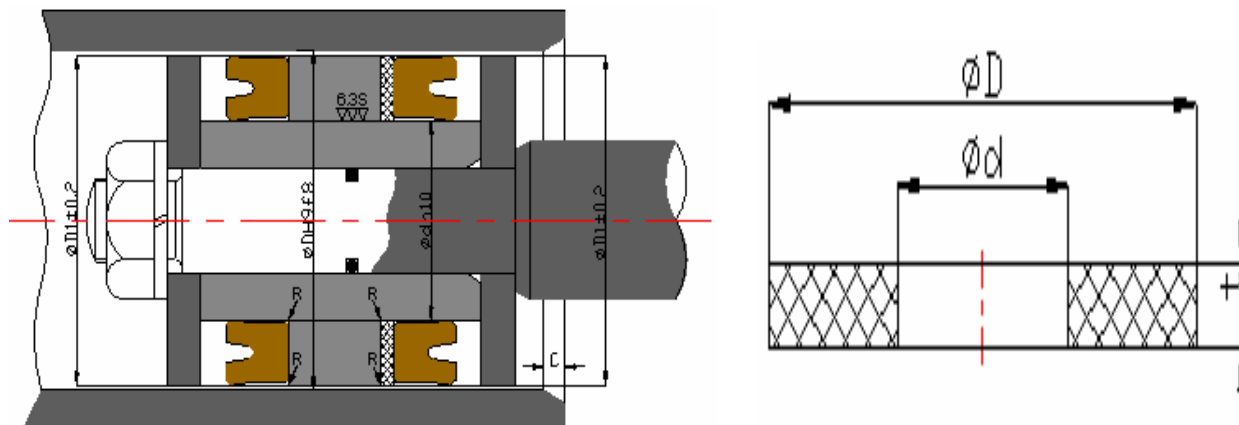

HBR

★Material : PTFE

Teflon Back up Ring						
Series	d-0.2		D+0.2		t±0.1	PCS/PACKAGE
43433	15	x	23	x	3	10PCS
43434	15	x	25	x	1.5	10PCS
43435	15	x	25	x	2	10PCS
43436	15	x	25	x	3	10PCS
43437	15	x	28	x	1.5	10PCS
43438	15	x	28	x	2	10PCS
43439	15	x	28	x	3	10PCS
43440	16	x	24	x	1.5	10PCS
43441	16	x	24	x	2	10PCS
43442	16	x	24	x	3	10PCS
43443	16	x	26	x	1.5	10PCS
43444	16	x	26	x	2	10PCS
43445	16	x	26	x	3	10PCS
43446	18	x	26	x	1.5	10PCS
43447	18	x	26	x	2	10PCS
43448	18	x	26	x	3	10PCS
43449	18	x	28	x	1.5	10PCS
43450	18	x	28	x	2	10PCS
43501	18	x	28	x	3	10PCS
43502	18	x	31	x	1.5	10PCS
43503	18	x	31	x	2	10PCS
43504	18	x	31	x	3	10PCS
43505	20	x	30	x	1.5	10PCS
43506	20	x	30	x	2	10PCS
43507	20	x	30	x	3	10PCS
43508	20	x	30	x	4	10PCS
43509	20	x	33	x	1.5	10PCS
43510	20	x	33	x	2	10PCS
43511	20	x	33	x	3	10PCS
43512	20	x	35	x	1.5	10PCS
43513	20	x	35	x	2	10PCS
43514	20	x	35	x	3	10PCS