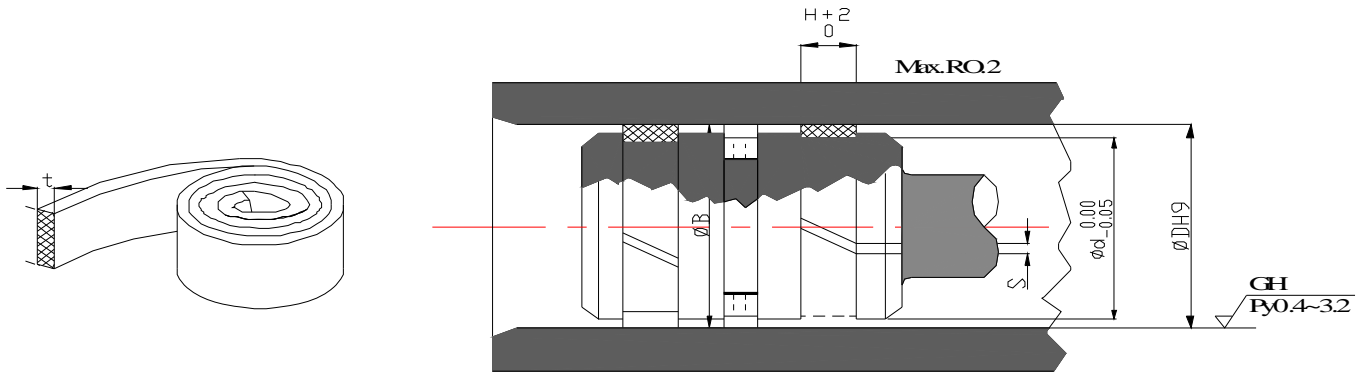

RYT

★Material : Hydraulic used : PTFE + Copper +Mos2(Green) • Pneumatic used : PTFE + FIBER + CARBON

Series	W	x	T	LRoll / Meter
20289	44.45	x	2.38	13
20290	44.45	x	3.17	10
20291	44.45	x	3.57	8
20292	44.45	x	3.96	7
20293	44.5	x	1	30
20294	44.5	x	1.25	30
20295	44.5	x	1.5	22
20296	44.5	x	2	16
20297	44.5	x	2.5	13
20298	44.5	x	3	10
20299	44.5	x	3.5	8
20300	44.5	x	4	7
20301	47.62	x	1.58	22
20302	47.62	x	1.98	16
20303	47.62	x	2.38	13
20304	47.62	x	3.17	10
20305	47.62	x	3.57	8
20306	47.62	x	3.96	7
20307	49.5	x	1	30
20308	49.5	x	1.25	30
20309	49.5	x	1.5	22
20310	49.5	x	2	16
20311	49.5	x	2.5	13
20312	49.5	x	3	10
20313	49.5	x	3.5	8
20314	49.5	x	4	7
20315	50.8	x	1.58	22
20316	50.8	x	1.98	16
20317	50.8	x	2.38	13
20318	50.8	x	3.17	10
20319	50.8	x	3.57	8
20320	50.8	x	3.96	7
20321	54.5	x	1	30
20322	54.5	x	1.25	30
20323	54.5	x	1.5	22
20324	54.5	x	2	16