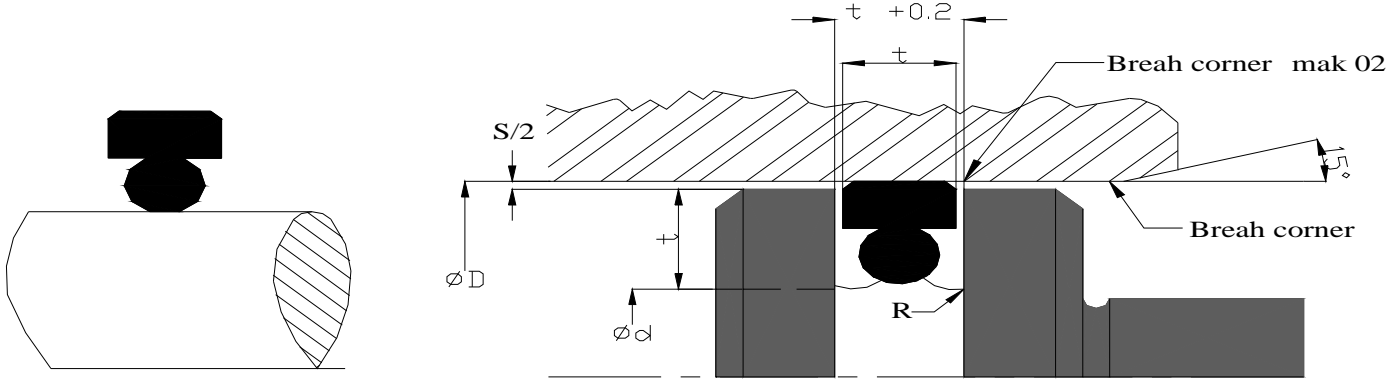

GSP for Piston

★Material : PTFE/COPPER + NBR

Cylinder Dia.

Series	Bore		Shaft		Width	ORING NBR	SET/PACKAGE
23300	8	x	3.1	x	2.2	6	5SET
23301	10	x	5.1	x	2.2	8	5SET
23302	12	x	7.1	x	2.2	10	5SET
23303	14	x	9.1	x	2.2	11	5SET
23304	15	x	7.5	x	3.2	108	5SET
23305	15A	x	10.1	x	2.2	12	5SET
23306	16	x	8.5	x	3.2	109	5SET
23307	16A	x	11.1	x	2.2	13	5SET
23308	17	x	9.5	x	3.2	110	5SET
23309	18	x	10	x	3.2	110	5SET
23310	18A	x	10.5	x	3.2	110	5SET
23311	18B	x	13.1	x	2.2	14	5SET
23312	20	x	12	x	3.2	111	5SET
23313	20A	x	12.5	x	3.2	111	5SET
23314	20B	x	15.1	x	2.2	15	5SET
23315	22	x	14	x	3.2	112	5SET
23316	22A	x	14.5	x	3.2	113	5SET
23317	22B	x	17.1	x	2.2	16	5SET
23318	24	x	16	x	3.2	114	5SET
23319	24A	x	16.5	x	3.2	114	5SET
23320	24B	x	19.1	x	2.2	18	5SET
23321	25	x	17.5	x	3.2	115	5SET
23322	25A	x	20.1	x	2.2	18	5SET
23323	25.4x	x	17.9	x	3.2	115	5SET
23324	26	x	18.5	x	3.2	115	5SET
23325	26A	x	21.1	x	2.2	19	5SET
23326	28	x	20	x	3.2	116	5SET
23327	28A	x	20.5	x	3.2	116	5SET
23328	28B	x	23.1	x	2.2	20	5SET
23329	28.5x	x	21	x	3.2	117	5SET
23330	30	x	22.4	x	3.2	118	5SET
23331	30A	x	22.5	x	3.2	118	5SET
23332	30B	x	25.1	x	2.2	21	5SET
23333	30C	x	21	x	3.6	211	5SET
23334	31.7x	x	24.2	x	3.2	119	5SET