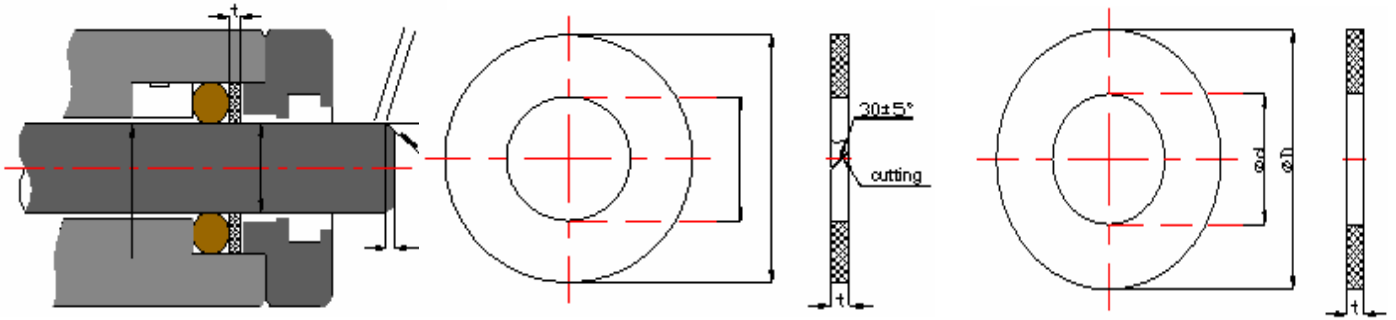

ARP Type BRT2/BRT3

★Material : PTFE

Teflon Back up Ring							
Series	Code	d-0.2		D+0.2		t±0.1	PCS/PACKAGE
43010	378	266.7	x	276.22	x	1.85	2PCS
43011	379	279.4	x	288.92	x	1.85	2PCS
43101	380	292.1	x	301.62	x	1.85	2PCS
43102	381	304.8	x	314.32	x	1.85	2PCS
43103	382	330.2	x	339.72	x	1.85	1PCS
43104	383	355.6	x	365.12	x	1.85	1PCS
43105	384	381	x	390.52	x	1.85	1PCS
43106	385	406.4	x	415.92	x	1.85	1PCS
43107	386	431.8	x	441.32	x	1.85	1PCS
43108	387	457.2	x	466.72	x	1.85	1PCS
43109	388	482.6	x	492.12	x	1.85	1PCS
43110	389	508	x	517.52	x	1.85	1PCS
43111	390	533.4	x	542.92	x	1.85	1PCS
43112	391	558.8	x	568.32	x	1.85	1PCS
43113	392	584.2	x	593.72	x	1.85	1PCS
43114	393	609.6	x	619.12	x	1.85	1PCS
43115	394	635	x	644.52	x	1.85	1PCS
43116	395	660.4	x	669.92	x	1.85	1PCS
43201	425	114.3	x	127	x	2.65	2PCS
43202	426	117.47	x	130.17	x	2.65	2PCS
43203	427	120.65	x	133.35	x	2.65	2PCS
43204	428	123.82	x	136.52	x	2.65	2PCS
43205	429	127	x	139.7	x	2.65	2PCS
43206	430	130.17	x	142.87	x	2.65	2PCS
43207	431	133.35	x	146.05	x	2.65	2PCS
43208	432	136.52	x	149.22	x	2.65	2PCS
43209	433	139.7	x	152.4	x	2.65	2PCS
43210	434	142.87	x	155.57	x	2.65	2PCS
43211	435	146.05	x	158.75	x	2.65	2PCS
43212	436	149.22	x	161.92	x	2.65	2PCS
43213	437	152.4	x	165.1	x	2.65	2PCS
43214	438	158.75	x	171.45	x	2.65	2PCS
43215	439	165.1	x	177.8	x	2.65	2PCS
43216	440	171.45	x	184.15	x	2.65	2PCS