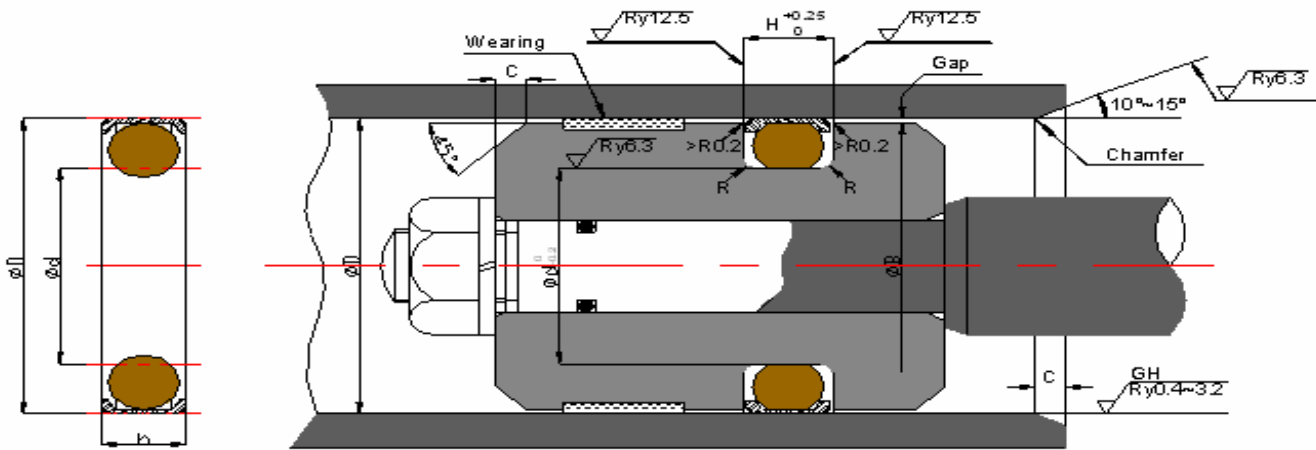

PNC for Piston

★Material : PTFE

Cylinder Dia.								
Series	Code		Bore		Width		Teflon W	SET/PACKAGE
25462	P-75	x	84.8	x	7.2	x	2.5	1SET
25463	P-80	x	89.8	x	7.2	x	2.5	1SET
25464	P-85	x	94.8	x	7.2	x	2.5	1SET
25465	P-90	x	99.8	x	7.2	x	2.5	1SET
25466	P-95	x	104.8	x	7.2	x	2.5	1SET
25467	P-100	x	109.8	x	7.2	x	2.5	1SET
25468	P-102	x	111.8	x	7.2	x	2.5	1SET
25469	P-105	x	114.8	x	7.2	x	2.5	1SET
25470	P-110	x	119.8	x	7.2	x	2.5	1SET
25471	P-112	x	121.8	x	7.2	x	2.5	1SET
25472	P-115	x	124.8	x	7.2	x	2.5	1SET
25473	P-120	x	129.8	x	7.2	x	2.5	1SET
25474	P-125	x	134.8	x	7.2	x	2.5	1SET
25475	P-130	x	139.8	x	7.2	x	2.5	1SET
25476	P-132	x	141.8	x	7.2	x	2.5	1SET
25477	P-135	x	144.8	x	7.2	x	2.5	1SET
25478	P-140	x	149.8	x	7.2	x	2.5	1SET
25479	P-145	x	154.8	x	7.2	x	2.5	1SET
25480	P-150	x	159.8	x	7.2	x	2.5	1SET
25481	P-150A	x	164.5	x	10.2	x	3	1SET
25482	P-155	x	169.5	x	10.2	x	3	1SET
25483	P-160	x	174.5	x	10.2	x	3	1SET
25484	P-165	x	179.5	x	10.2	x	3	1SET
25485	P-170	x	184.5	x	10.2	x	3	1SET
25486	P-175	x	189.5	x	10.2	x	3	1SET
25487	P-180	x	194.5	x	10.2	x	3	1SET
25488	P-185	x	199.5	x	10.2	x	3	1SET
25489	P-190	x	204.5	x	10.2	x	3	1SET
25490	P-195	x	209.5	x	10.2	x	3	1SET
25491	P-200	x	214.5	x	10.2	x	3	1SET
25492	P-205	x	219.5	x	10.2	x	3	1SET