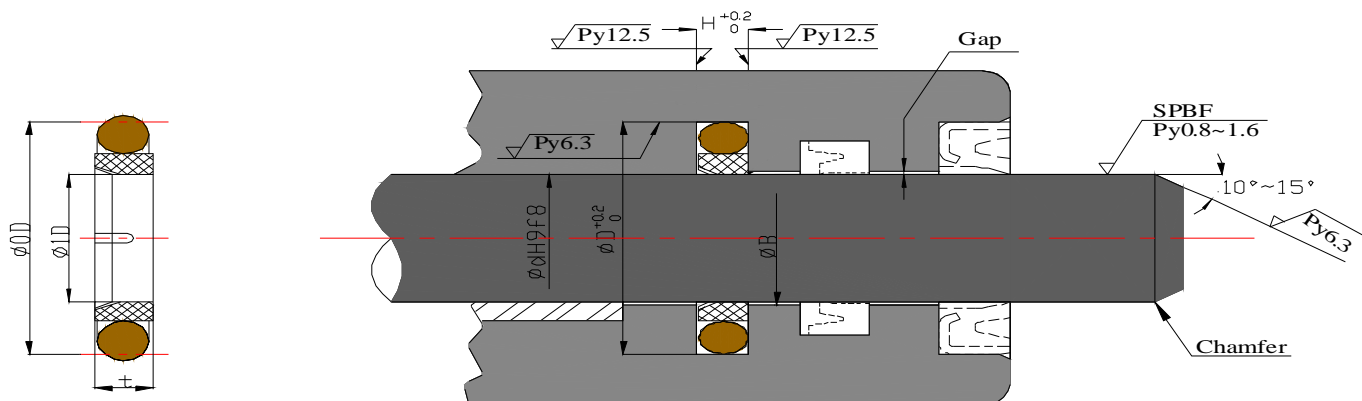

HBT for Rod

★Material : PTFE/COPPER + NBR

Cylinder Dia.							
Series	Shaft		Bore		Width	NBR	SET/PACKAGE
22500	4	x	8.9	x	2.2	10	5SET
22501	5	x	8.9	x	2.2	11	5SET
22502	6	x	10.9	x	2.2	11	5SET
22503	7	x	11.9	x	2.2	12	5SET
22504	8	x	15.3	x	3.2	111	5SET
22505	8A	x	12.9	x	2.2	12	5SET
22506	10	x	17.3	x	3.2	112	5SET
22507	10A	x	16.9	x	2.2	14	5SET
22508	10B	x	18	x	3.2	112	5SET
22509	12	x	19.3	x	3.2	113	5SET
22510	12A	x	16.9	x	2.2	15	5SET
22511	12B	x	20	x	3.2	113	5SET
22512	14	x	21.3	x	3.2	115	5SET
22513	14A	x	18.9	x	2.2	16	5SET
22514	14B	x	22	x	3.2	115	5SET
22515	15	x	22.3	x	3.2	115	5SET
22516	15A	x	19.9	x	2.2	17	5SET
22517	16	x	23.3	x	3.2	116	5SET
22518	16A	x	20.9	x	2.2	17	5SET
22519	16B	x	24	x	3.2	116	5SET
22520	18	x	25.3	x	3.2	117	5SET
22521	18A	x	22.9	x	2.2	19	5SET
22522	18B	x	26	x	3.2	117	5SET
22523	20	x	30.7	x	4.2	213	5SET
22524	20A	x	27.5	x	3.2	118	5SET
22525	20B	x	28	x	3.2	118	5SET
22526	22	x	32.7	x	4.2	215	5SET
22527	22A	x	29.3	x	3.2	120	5SET
22528	22.4	x	30	x	3.2	120	5SET
22529	25	x	36	x	4.2	216	5SET
22530	25A	x	32.5	x	3.2	121	5SET
22531	25B	x	33	x	3.2	121	5SET
22532	28	x	39	x	4.2	218	5SET
22533	28A	x	35.5	x	3.2	123	5SET