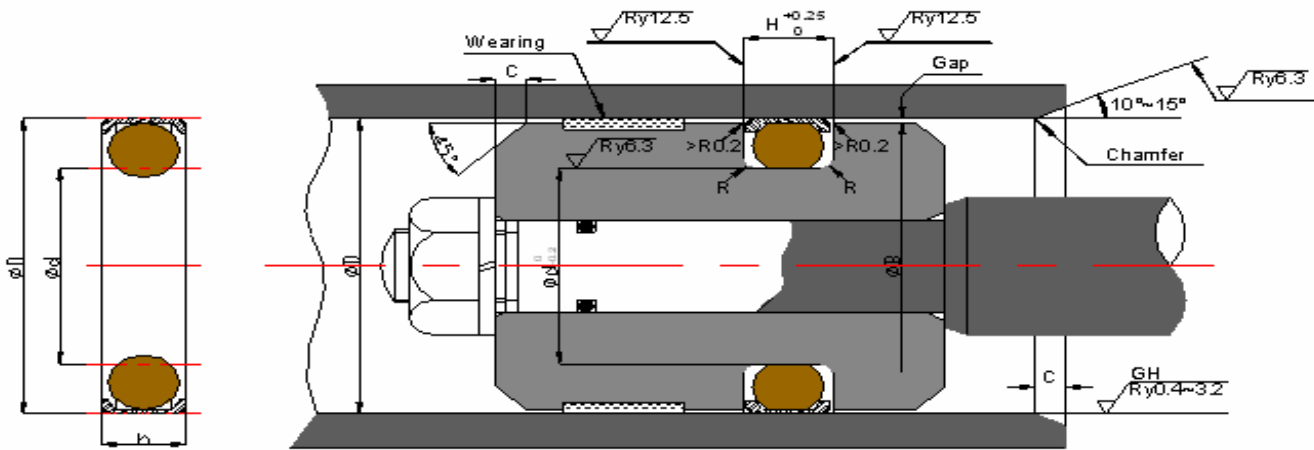

PNC for Piston

★Material : PTFE

Cylinder Dia.								
Series	Code		Bore		Width		Teflon W	SET/PACKAGE
25431	P-31.5	x	37.5	x	4.6	x	2	2SET
25432	P-32	x	38	x	4.6	x	2	2SET
25433	P-34	x	40	x	4.6	x	2	2SET
25434	P-35	x	41	x	4.6	x	2	2SET
25435	P-35.5	x	41.5	x	4.6	x	2	2SET
25436	P-36	x	42	x	4.6	x	2	2SET
25437	P-38	x	44	x	4.6	x	2	2SET
25438	P-39	x	45	x	4.6	x	2	2SET
25439	P-40	x	46	x	4.6	x	2	2SET
25440	P-41	x	47	x	4.6	x	2	2SET
25441	P-42	x	48	x	4.6	x	2	2SET
25442	P-44	x	50	x	4.6	x	2	2SET
25443	P-45	x	51	x	4.6	x	2	2SET
25444	P-46	x	52	x	4.6	x	2	2SET
25445	P-48	x	54	x	4.6	x	2	2SET
25446	P-49	x	55	x	4.6	x	2	2SET
25447	P-50	x	56	x	4.6	x	2	2SET
25448	P-48A	x	57.8	x	7.2	x	2.5	1SET
25449	P-50A	x	59.8	x	7.2	x	2.5	1SET
25450	P-52	x	61.8	x	7.2	x	2.5	1SET
25451	P-53	x	62.8	x	7.2	x	2.5	1SET
25452	P-55	x	64.8	x	7.2	x	2.5	1SET
25453	P-56	x	65.8	x	7.2	x	2.5	1SET
25454	P-58	x	67.8	x	7.2	x	2.5	1SET
25455	P-60	x	69.8	x	7.2	x	2.5	1SET
25456	P-62	x	71.8	x	7.2	x	2.5	1SET
25457	P-63	x	72.8	x	7.2	x	2.5	1SET
25458	P-65	x	74.8	x	7.2	x	2.5	1SET
25459	P-67	x	76.8	x	7.2	x	2.5	1SET
25460	P-70	x	79.8	x	7.2	x	2.5	1SET
25461	P-71	x	80.8	x	7.2	x	2.5	1SET