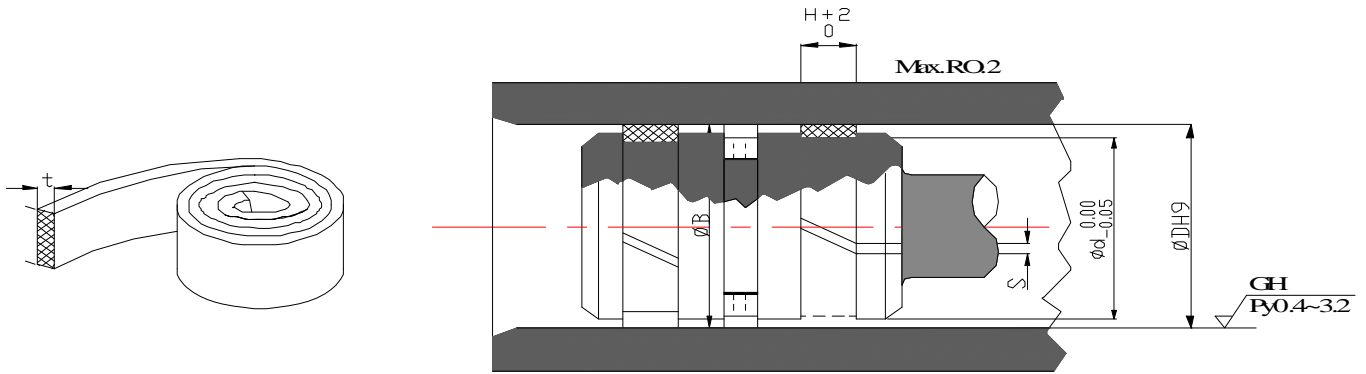

RYT

★Material : Hydraulic used : PTFE + Copper +Mos2(Green) • Pneumatic used : PTFE + FIBER + CARBON

Series	W	x	T	LRoll / Meter
20001	3	x	1	30
20002	3	x	1.25	30
20003	3	x	1.5	22
20004	3	x	2	16
20005	3.17	x	1.58	22
20006	3.17	x	1.98	16
20007	3.96	x	1.58	22
20008	3.96	x	2.38	13
20009	4	x	1	30
20010	4	x	1.25	30
20011	4	x	1.5	22
20012	4	x	2	16
20013	4	x	2.5	13
20014	4	x	3	10
20015	4.76	x	1.58	22
20016	4.76	x	1.98	16
20017	4.76	x	2.38	13
20018	4.76	x	3.17	10
20019	5	x	1	30
20020	5	x	1.25	30
20021	5	x	1.5	22
20022	5	x	2	16
20023	5	x	2.5	13
20024	5	x	3	10
20025	5	x	3.5	8
20026	5	x	4	7
20027	5.15	x	1.58	22
20028	5.15	x	1.98	16
20029	5.15	x	2.38	13
20030	5.15	x	3.17	10
20031	5.5	x	1	30
20032	5.5	x	1.25	30
20033	5.5	x	1.5	22
20034	5.5	x	2	16
20035	5.5	x	2.5	13
20036	5.5	x	3	10