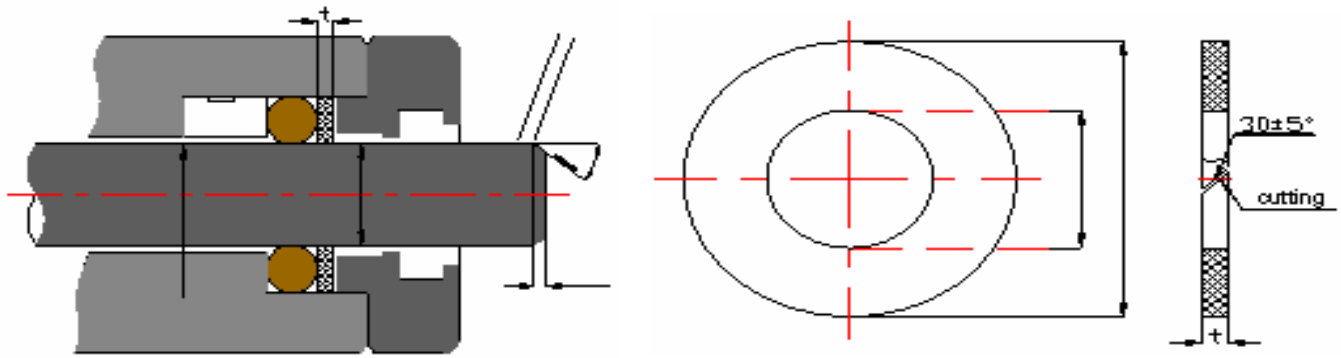

G Type BRT2/BRT3

★Material : PTFE

Teflon Back up Ring

Series	Code	d+ 0.2		D- 0.2		t±0.1	PCS/PACKAGE
41639	G-495	495	x	505	x	2	1PCS
41640	G-500	500	x	510	x	2	1PCS
41701	G-505	505	x	515	x	2	1PCS
41702	G-510	510	x	520	x	2	1PCS
41703	G-515	515	x	525	x	2	1PCS
41704	G-520	520	x	530	x	2	1PCS
41705	G-525	525	x	535	x	2	1PCS
41706	G-530	530	x	540	x	2	1PCS
41707	G-535	535	x	545	x	2	1PCS
41708	G-540	540	x	550	x	2	1PCS
41709	G-545	545	x	555	x	2	1PCS
41710	G-550	550	x	560	x	2	1PCS
41711	G-555	555	x	565	x	2	1PCS
41712	G-560	560	x	570	x	2	1PCS
41713	G-565	565	x	575	x	2	1PCS
41714	G-570	570	x	580	x	2	1PCS
41715	G-575	575	x	585	x	2	1PCS
41716	G-580	580	x	590	x	2	1PCS
41717	G-585	585	x	595	x	2	1PCS
41718	G-590	590	x	600	x	2	1PCS
41719	G-595	595	x	605	x	2	1PCS
41720	G-600	600	x	610	x	2	1PCS
41721	G-605	605	x	615	x	2	1PCS
41722	G-610	610	x	620	x	2	1PCS
41723	G-615	615	x	625	x	2	1PCS
41724	G-620	620	x	630	x	2	1PCS
41725	G-625	625	x	635	x	2	1PCS
41726	G-630	630	x	640	x	2	1PCS
41727	G-635	635	x	645	x	2	1PCS
41728	G-640	640	x	650	x	2	1PCS
41729	G-645	645	x	655	x	2	1PCS
41730	G-650	650	x	660	x	2	1PCS
41731	G-655	655	x	665	x	2	1PCS