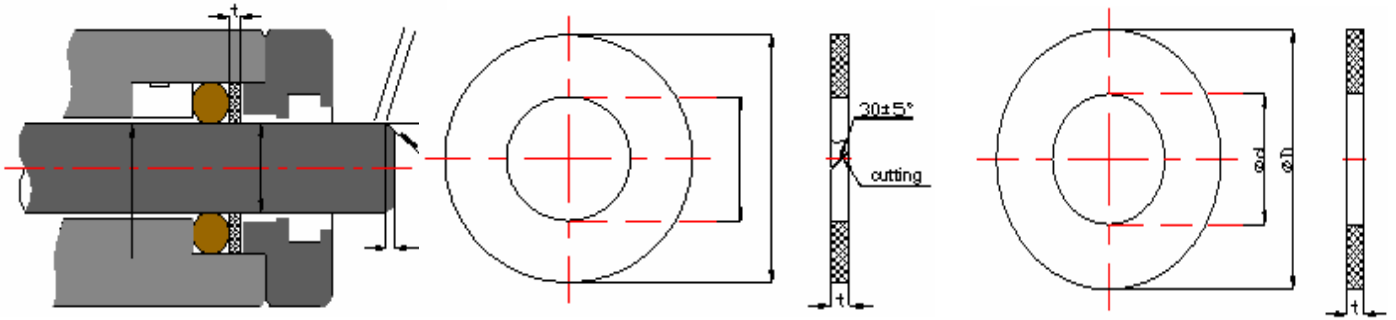

ARP Type BRT2/BRT3

★Material : PTFE

Teflon Back up Ring							
Series	Code	d-0.2		D+0.2		t±0.1	PCS/PACKAGE
42802	310	12.7	x	22.22	x	1.85	10PCS
42803	311	14.28	x	23.8	x	1.85	10PCS
42804	312	15.87	x	25.39	x	1.85	10PCS
42805	313	17.46	x	26.98	x	1.85	10PCS
42806	314	19.05	x	28.57	x	1.85	10PCS
42807	315	20.63	x	30.15	x	1.85	10PCS
42808	316	22.22	x	31.74	x	1.85	10PCS
42809	317	23.81	x	33.33	x	1.85	10PCS
42810	318	25.4	x	34.92	x	1.85	10PCS
42811	319	26.98	x	36.5	x	1.85	10PCS
42812	320	28.57	x	38.09	x	1.85	10PCS
42813	321	30.16	x	39.68	x	1.85	10PCS
42814	322	31.75	x	41.27	x	1.85	10PCS
42815	323	33.33	x	42.85	x	1.85	10PCS
42816	324	34.92	x	44.47	x	1.85	10PCS
42817	325	38.1	x	47.62	x	1.85	10PCS
42818	326	41.27	x	50.79	x	1.85	10PCS
42819	327	44.45	x	53.97	x	1.85	10PCS
42820	328	47.62	x	57.14	x	1.85	10PCS
42821	329	50.8	x	60.32	x	1.85	10PCS
42822	330	53.97	x	63.49	x	1.85	10PCS
42823	331	57.15	x	66.67	x	1.85	10PCS
42824	332	60.32	x	69.84	x	1.85	10PCS
42825	333	63.5	x	73.02	x	1.85	10PCS
42826	334	66.67	x	76.19	x	1.85	10PCS
42827	335	69.85	x	79.37	x	1.85	10PCS
42828	336	73.02	x	82.54	x	1.85	10PCS
42829	337	76.2	x	85.72	x	1.85	10PCS
42830	338	79.37	x	88.89	x	1.85	10PCS
42831	339	82.55	x	92.07	x	1.85	10PCS
42832	340	85.72	x	95.24	x	1.85	10PCS
42833	341	88.9	x	98.42	x	1.85	10PCS
42834	342	92.07	x	101.59	x	1.85	10PCS
42835	343	95.25	x	104.77	x	1.85	10PCS