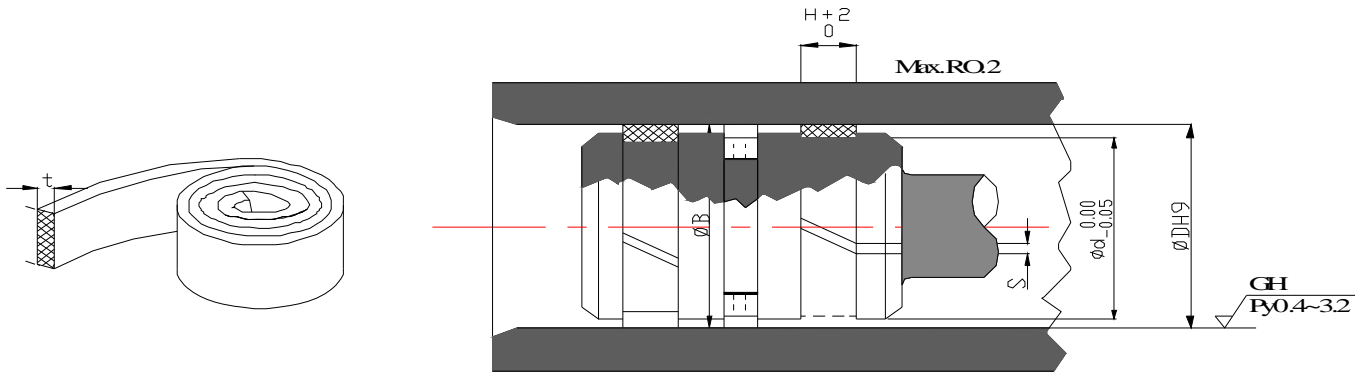

RYT

★Material : Hydraulic used : PTFE + Copper +Mos2(Green) • Pneumatic used : PTFE + FIBER + CARBON

Series	W	x	T	LRoll / Meter
20325	54.5	x	2.5	13
20326	54.5	x	3	10
20327	54.5	x	3.5	8
20328	54.5	x	4	7
20329	57.15	x	1.58	22
20330	57.15	x	1.98	16
20331	57.15	x	2.38	13
20332	57.15	x	3.17	10
20333	57.15	x	3.57	8
20334	57.15	x	3.96	7
20335	59.5	x	1	30
20336	59.5	x	1.25	30
20337	59.5	x	1.5	22
20338	59.5	x	2	16
20339	59.5	x	2.5	13
20340	59.5	x	3	10
20341	59.5	x	3.5	8
20342	59.5	x	4	7
20343	63.5	x	1.58	22
20344	63.5	x	1.98	16
20345	63.5	x	2.38	13
20346	63.5	x	3.17	10
20347	63.5	x	3.57	8
20348	63.5	x	3.96	7
20349	64.5	x	1	30
20350	64.5	x	1.25	30
20351	64.5	x	1.5	22
20352	64.5	x	2	16
20353	64.5	x	2.5	13
20354	64.5	x	3	10
20355	64.5	x	3.5	8
20356	64.5	x	4	7
20357	69.5	x	1	30
20358	69.5	x	1.25	30
20359	69.5	x	1.5	22
20360	69.5	x	2	16