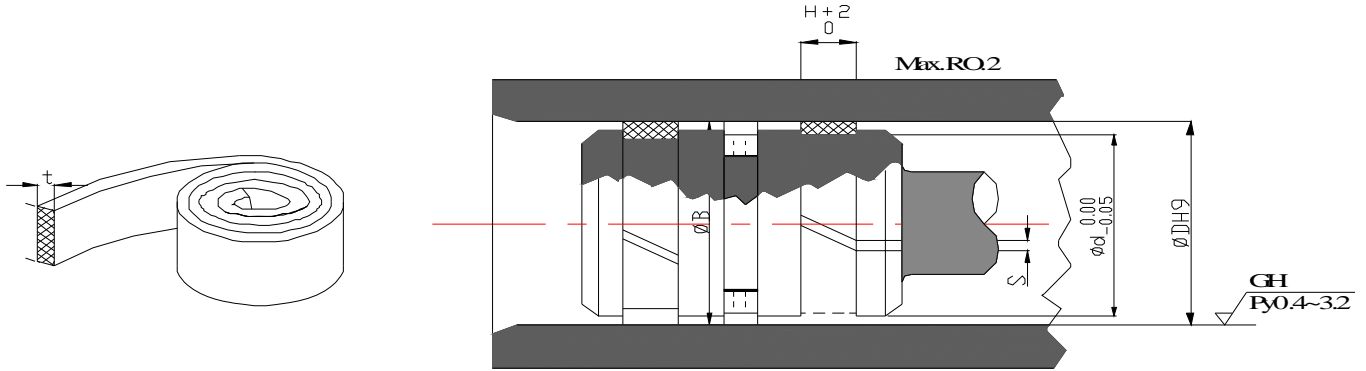

RYT

★Material : Hydraulic used : PTFE + Copper +Mos2(Green) • Pneumatic used : PTFE + FIBER + CARBON

Series	W	x	T	LRoll / Meter
20361	69.5	x	2.5	13
20362	69.5	x	3	10
20363	69.5	x	3.5	8
20364	69.5	x	4	7
20365	74.5	x	1	30
20366	74.5	x	1.25	30
20367	74.5	x	1.5	22
20368	74.5	x	2	16
20369	74.5	x	2.5	13
20370	74.5	x	3	10
20371	74.5	x	3.5	8
20372	74.5	x	4	7
20373	79.5	x	1	30
20374	79.5	x	1.25	30
20375	79.5	x	1.5	22
20376	79.5	x	2	16
20377	79.5	x	2.5	13
20378	79.5	x	3	10
20379	79.5	x	3.5	8
20380	79.5	x	4	7