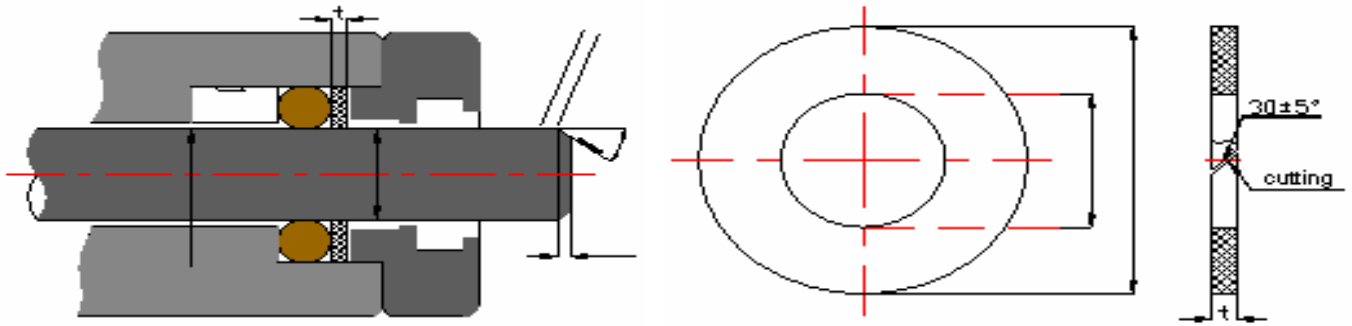

P Type BRT2/BRT3

★Material : PTFE (P605 up W/Cutting)

Teflon Back up Ring							
Series	Code	d +0.2		D -0.2		t ±0.05	PCS/PACKAGE
40418	P-390	390	x	405	x	2.75	1PCS
40419	P-395	395	x	410	x	2.75	1PCS
40420	P-400	400	x	415	x	2.75	1PCS
40501	P-405	405	x	420	x	3	1PCS
40502	P-410	410	x	425	x	3	1PCS
40503	P-415	415	x	430	x	3	1PCS
40504	P-420	420	x	435	x	3	1PCS
40505	P-425	425	x	440	x	3	1PCS
40506	P-430	430	x	445	x	3	1PCS
40507	P-435	435	x	450	x	3	1PCS
40508	P-440	440	x	455	x	3	1PCS
40509	P-445	445	x	460	x	3	1PCS
40510	P-450	450	x	465	x	3	1PCS
40511	P-455	455	x	470	x	3	1PCS
40512	P-460	460	x	475	x	3	1PCS
40513	P-465	465	x	480	x	3	1PCS
40514	P-470	470	x	485	x	3	1PCS
40515	P-475	475	x	490	x	3	1PCS
40516	P-480	480	x	495	x	3	1PCS
40517	P-485	485	x	500	x	3	1PCS
40518	P-490	490	x	505	x	3	1PCS
40519	P-495	495	x	510	x	3	1PCS
40520	P-500	500	x	515	x	3	1PCS
40521	P-505	505	x	520	x	3	1PCS
40522	P-510	510	x	525	x	3	1PCS
40523	P-515	515	x	530	x	3	1PCS
40524	P-520	520	x	535	x	3	1PCS
40525	P-525	525	x	540	x	3	1PCS
40526	P-530	530	x	545	x	3	1PCS
40527	P-535	535	x	550	x	3	1PCS
40528	P-540	540	x	555	x	3	1PCS
40529	P-545	545	x	560	x	3	1PCS
40530	P-550	550	x	565	x	3	1PCS
40531	P-555	555	x	570	x	3	1PCS
40532	P-560	560	x	575	x	3	1PCS