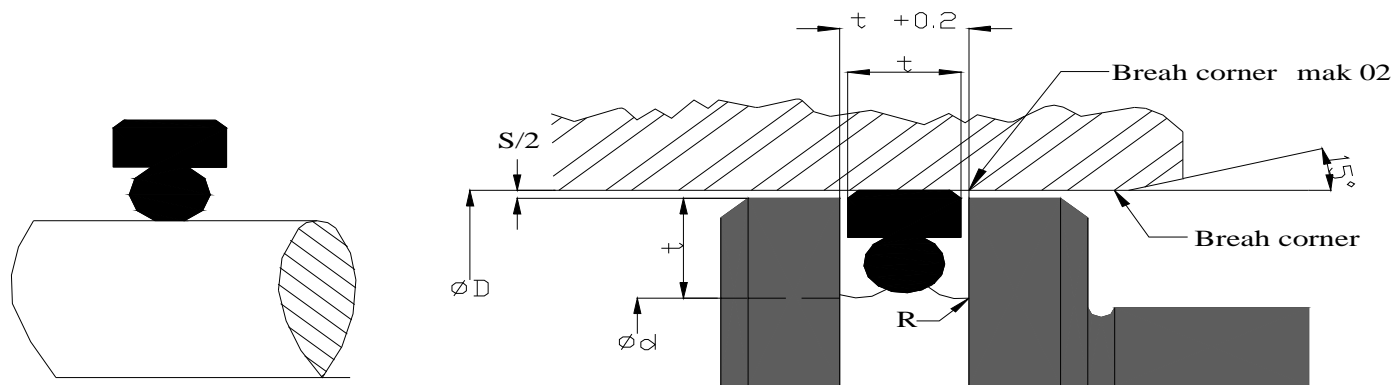

GSP for Piston

★Material : PTFE/COPPER + NBR

Cylinder Dia.							
Series	Bore		Shaft		Width	ORING NBR	SET/PACKAGE
23405	75B	x	60	x	6.8	332	2SET
23406	75C	x	54	x	8	330	2SET
23407	75D	x	67.5	x	3.2	146	2SET
23408	76.2	x	65.2	x	4.2	230	2SET
23409	77	x	67	x	4.2	231	2SET
23410	80	x	64.5	x	6.2	333	2SET
23411	80A	x	59	x	8	58*7	2SET
23412	80B	x	70	x	4.2	232	2SET
23413	80C	x	65	x	6.8	333	2SET
23414	80D	x	69	x	4.2	231	2SET
23415	82.5	x	67	x	6.2	334	2SET
23416	85	x	69.5	x	6.2	334	2SET
23417	85A	x	64	x	8	64*7	2SET
23418	85B	x	75	x	4.2	233	2SET
23419	85C	x	70	x	6.8	335	2SET
23420	85D	x	74	x	4.2	233	2SET
23421	89	x	73.5	x	6.2	336	2SET
23422	90	x	74.5	x	6.2	336	2SET
23423	90A	x	69	x	8	68*7	2SET
23424	90B	x	80	x	4.2	235	2SET
23425	90C	x	75	x	6.8	336	2SET
23426	90D	x	79	x	4.2	235	2SET
23427	95	x	79.5	x	6.2	338	1SET
23428	95A	x	74	x	8	73*7	1SET
23429	95B	x	80	x	6.8	338	1SET
23430	95C	x	84	x	4.2	236	1SET
23431	100	x	84.5	x	6.2	339	1SET
23432	100A	x	79	x	8	79*7	1SET
23433	100B	x	85	x	6.8	339	1SET
23434	100C	x	84.5	x	6.2	339	1SET
23435	100D	x	89	x	4.2	238	1SET
23436	101.6	x	86	x	6.2	340	1SET
23437	105	x	89.5	x	6.2	341	1SET
23438	105A	x	84	x	8	83*7	1SET
23439	105B	x	90	x	6.8	341	1SET