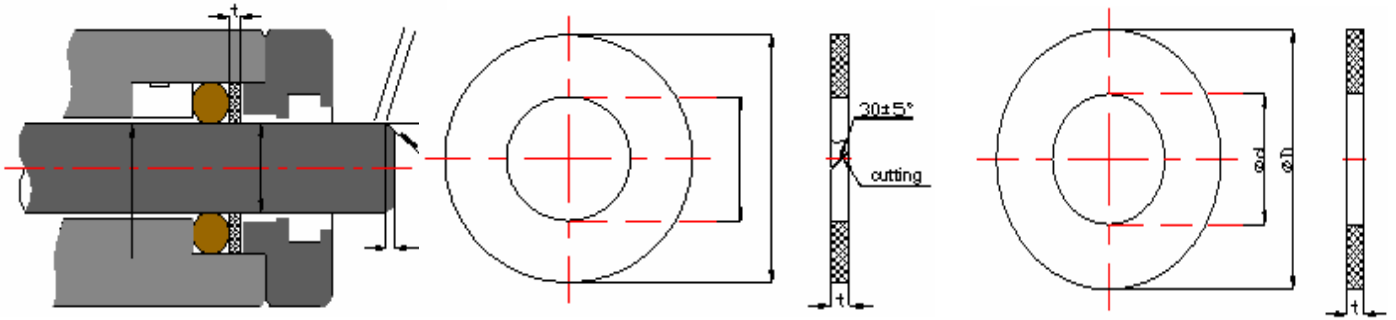

ARP Type BRT2/BRT3

★Material : PTFE

Teflon Back up Ring							
Series	Code	d-0.2		D+0.2		t±0.1	PCS/PACKAGE
42836	344	98.42	x	107.94	x	1.85	10PCS
42837	345	101.6	x	111.12	x	1.85	10PCS
42838	346	104.77	x	114.29	x	1.85	10PCS
42839	347	107.95	x	117.47	x	1.85	10PCS
42840	348	111.12	x	120.64	x	1.85	10PCS
42841	349	114.3	x	123.82	x	1.85	10PCS
42901	350	117.47	x	126.99	x	1.85	5PCS
42902	351	120.65	x	130.17	x	1.85	5PCS
42903	352	123.82	x	133.34	x	1.85	5PCS
42904	353	127	x	136.52	x	1.85	5PCS
42905	354	130.17	x	139.69	x	1.85	5PCS
42906	355	133.35	x	142.87	x	1.85	5PCS
42907	356	136.52	x	146.04	x	1.85	5PCS
42908	357	139.7	x	149.22	x	1.85	5PCS
42909	358	142.87	x	152.29	x	1.85	5PCS
42910	359	146.05	x	155.57	x	1.85	5PCS
42911	360	149.22	x	158.74	x	1.85	5PCS
42912	361	152.4	x	161.92	x	1.85	5PCS
42913	362	158.75	x	168.27	x	1.85	5PCS
42914	363	165.1	x	174.62	x	1.85	5PCS
42915	364	171.45	x	180.97	x	1.85	5PCS
42916	365	177.8	x	187.32	x	1.85	5PCS
42917	366	184.15	x	193.67	x	1.85	2PCS
42918	367	190.5	x	200.02	x	1.85	2PCS
42919	368	196.85	x	206.37	x	1.85	2PCS
43001	369	203.2	x	212.72	x	1.85	2PCS
43002	370	209.55	x	219.07	x	1.85	2PCS
43003	371	215.9	x	225.42	x	1.85	2PCS
43004	372	222.25	x	231.77	x	1.85	2PCS
43005	373	228.6	x	238.12	x	1.85	2PCS
43006	374	234.95	x	244.47	x	1.85	2PCS
43007	375	241.3	x	250.82	x	1.85	2PCS
43008	376	247.65	x	257.17	x	1.85	2PCS
43009	377	254	x	263.52	x	1.85	2PCS