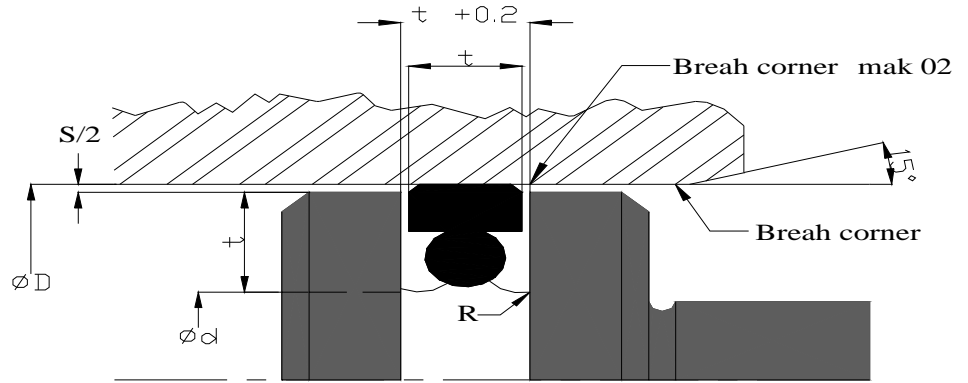

GSP for Piston

★Material : PTFE/COPPER + NBR

Cylinder Dia.

Series	Bore		Shaft		Width	ORING NBR	SET/PACKAGE
23615	640A	x	615	x	9.5	P-610	1SET
23616	650	x	625.5	x	8	473	1SET
23617	650A	x	625	x	9.5	P-620	1SET
23618	660	x	635.5	x	8	474	1SET
23619	660A	x	635	x	9.5	P-630	1SET
23620	670	x	645	x	9.5	P-640	1SET
23621	680	x	655	x	9.5	P-650	1SET
23622	690	x	665	x	9.5	P-660	1SET
23623	700	x	675	x	9.5	P-670	1SET
23624	710	x	685	x	9.5	P-680	1SET
23625	720	x	695	x	9.5	P-690	1SET
23626	730	x	705	x	9.5	P-700	1SET
23627	740	x	715	x	9.5	P-710	1SET
23628	750	x	725	x	9.5	P-720	1SET
23629	760	x	735	x	9.5	P-730	1SET
23630	770	x	745	x	9.5	P-740	1SET
23631	780	x	755	x	9.5	P-750	1SET
23632	790	x	765	x	9.5	P-760	1SET
23633	800	x	775	x	9.5	P-770	1SET
23634	810	x	785	x	9.5	P-780	1SET
23635	820	x	795	x	9.5	P-790	1SET