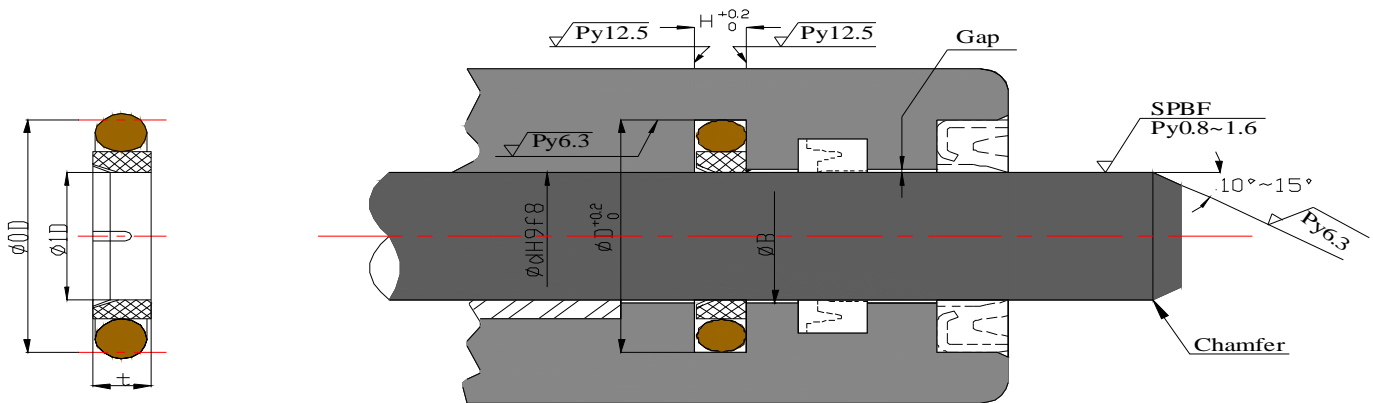

HBT for Rod

★Material : PTFE/COPPER + NBR

Cylinder Dia.							
Series	Shaft		Bore		Width	NBR	SET/PACKAGE
22670	370A	x	395	x	9.5	P-380	1SET
22671	380	x	401	x	8	459	1SET
22672	380A	x	405	x	9.5	P-390	1SET
22673	390	x	411	x	8	460	1SET
22674	390A	x	415	x	9.5	P-400	1SET
22675	400	x	421	x	8	461	1SET
22676	400A	x	425	x	9.5	P-410	1SET
22677	410	x	431	x	8	462	1SET
22678	410A	x	435	x	9.5	P-420	1SET
22679	420	x	441	x	8	463	1SET
22680	420A	x	445	x	9.5	P-430	1SET
22681	430	x	451	x	8	463	1SET
22682	430A	x	455	x	9.5	P-440	1SET
22683	440	x	461	x	8	464	1SET
22684	440A	x	465	x	9.5	P-450	1SET
22685	450	x	471	x	8	465	1SET
22686	450A	x	475	x	9.5	P-460	1SET
22687	460	x	481	x	8	465	1SET
22688	460A	x	485	x	9.5	P-470	1SET
22689	470	x	491	x	8	466	1SET
22690	470A	x	495	x	9.5	P-480	1SET
22691	480	x	501	x	8	467	1SET
22692	480A	x	505	x	9.5	P-490	1SET
22693	490	x	511	x	8	468	1SET
22694	490A	x	515	x	9.5	P-500	1SET
22695	500	x	521	x	8	469	1SET
22696	500A	x	525	x	9.5	P-510	1SET
22697	510	x	531	x	8	469	1SET
22698	510A	x	535	x	9.5	P-520	1SET
22699	520	x	541	x	8	469	1SET
22700	520A	x	545	x	9.5	P-530	1SET
22701	530	x	551	x	8	470	1SET
22702	530A	x	555	x	9.5	P-540	1SET
22703	540	x	561	x	8	470	1SET