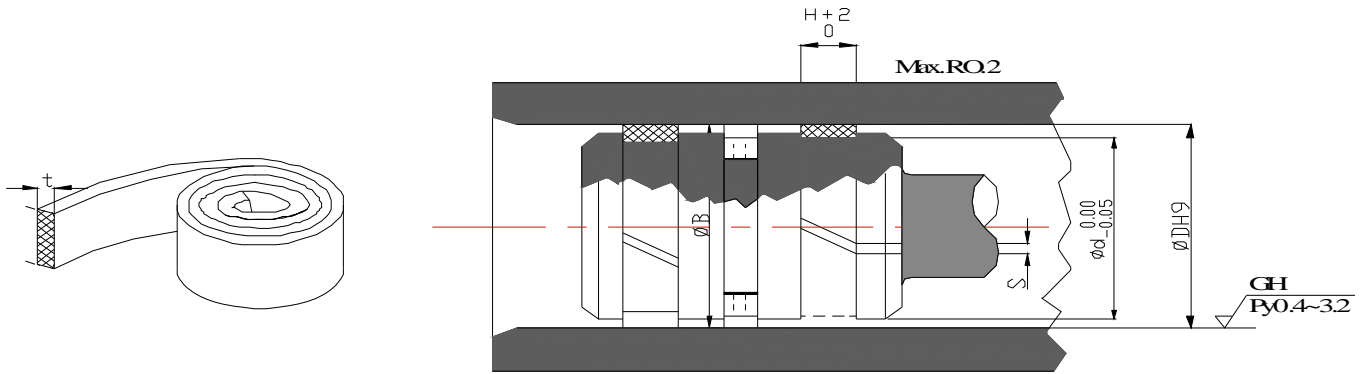

RYT

★Material : Hydraulic used : PTFE + Copper +Mos2(Green) • Pneumatic used : PTFE + FIBER + CARBON

Series	W	x	T	LRoll / Meter
20181	19.5	x	3.5	8
20182	19.5	x	4	7
20183	20	x	1	30
20184	20	x	1.25	30
20185	20	x	1.5	22
20186	20	x	2	16
20187	20	x	2.5	13
20188	20	x	3	10
20189	20	x	3.5	8
20190	20	x	4	7
20191	20.63	x	1.58	22
20192	20.63	x	1.98	16
20193	20.63	x	2.38	13
20194	20.63	x	3.17	10
20195	20.63	x	3.57	8
20196	20.63	x	3.96	7
20197	22.22	x	1.58	22
20198	22.22	x	1.98	16
20199	22.22	x	2.38	13
20200	22.22	x	3.17	10
20201	22.22	x	3.57	8
20202	22.22	x	3.96	7
20203	24.5	x	1	30
20204	24.5	x	1.25	30
20205	24.5	x	1.5	22
20206	24.5	x	2	16
20207	24.5	x	2.5	13
20208	24.5	x	3	10
20209	24.5	x	3.5	8
20210	24.5	x	4	7
20211	25	x	1	30
20212	25	x	1.25	30
20213	25	x	1.5	22
20214	25	x	2	16
20215	25	x	2.5	13
20216	25	x	3	10