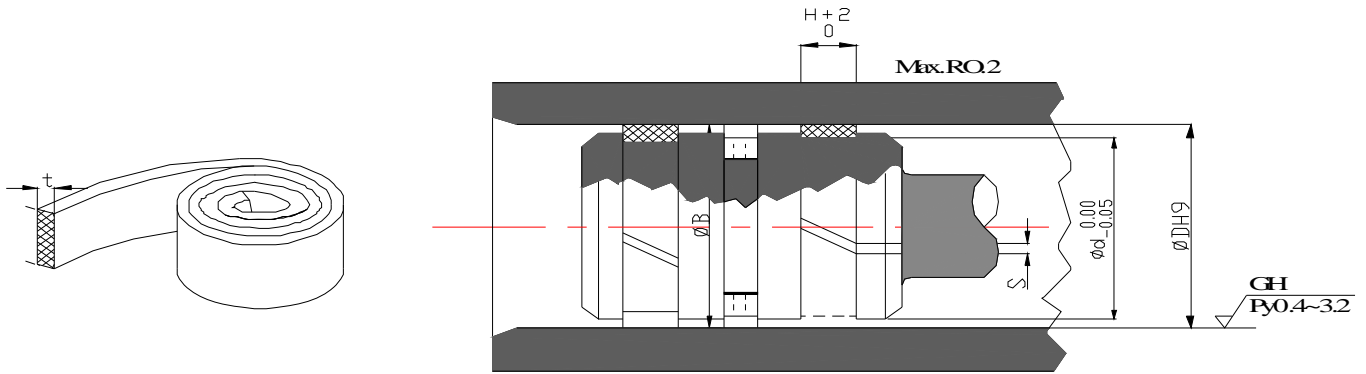

RYT

★Material : Hydraulic used : PTFE + Copper +Mos2(Green) • Pneumatic used : PTFE + FIBER + CARBON

Series	W	x	T	LRoll / Meter
20217	25	x	3.5	8
20218	25	x	4	7
20219	25.4	x	1.58	22
20220	25.4	x	1.98	16
20221	25.4	x	2.38	13
20222	25.4	x	3.17	10
20223	25.4	x	3.57	8
20224	25.4	x	3.96	7
20225	28.57	x	1.58	22
20226	28.57	x	1.98	16
20227	28.57	x	2.38	13
20228	28.57	x	3.17	10
20229	28.57	x	3.57	8
20230	28.57	x	3.96	7
20231	29.5	x	1	30
20232	29.5	x	1.25	30
20233	29.5	x	1.5	22
20234	29.5	x	2	16
20235	29.5	x	2.5	13
20236	29.5	x	3	10
20237	29.5	x	3.5	8
20238	29.5	x	4	7
20239	30	x	1	30
20240	30	x	1.25	30
20241	30	x	1.5	22
20242	30	x	2	16
20243	30	x	2.5	13
20244	30	x	3	10
20245	30	x	3.5	8
20246	30	x	4	7
20247	31.75	x	1.58	22
20248	31.75	x	1.98	16
20249	31.75	x	2.38	13
20250	31.75	x	3.17	10
20251	31.75	x	3.57	8
20252	31.75	x	3.96	7