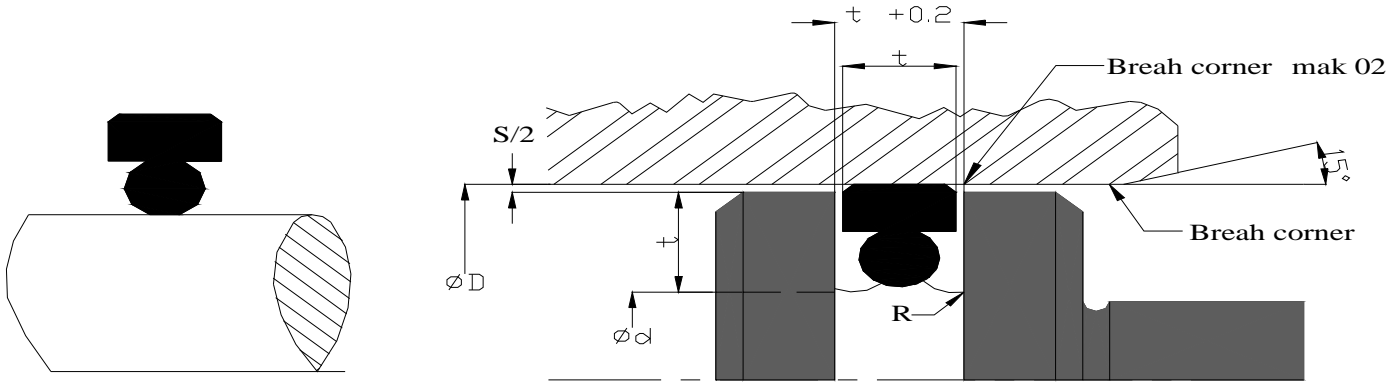

GSP for Piston

★Material : PTFE/COPPER + NBR

Cylinder Dia.							
Series	Bore		Shaft		Width	ORING NBR	SET/PACKAGE
23545	320	x	299	x	8	452	1SET
23546	320A	x	295	x	9.5	P-295	1SET
23547	320B	x	304.5	x	6.2	381	1SET
23548	330	x	305.5	x	8	453	1SET
23549	330A	x	305	x	9.5	P-305	1SET
23550	340	x	315.5	x	8	453	1SET
23551	340A	x	315	x	9.5	P-315	1SET
23552	343	x	318.5	x	8	454	1SET
23553	350	x	325.5	x	8	454	1SET
23554	350A	x	325	x	9.5	P-325	1SET
23555	350B	x	329	x	8	454	1SET
23556	360	x	335.5	x	8	455	1SET
23557	360A	x	335	x	9.5	P-355	1SET
23558	365	x	344	x	8	456	1SET
23559	370	x	345.5	x	8	456	1SET
23560	370A	x	345	x	9.5	P-345	1SET
23561	380	x	355.5	x	8	457	1SET
23562	380A	x	355	x	9.5	P-355	1SET
23563	390	x	365.5	x	8	457	1SET
23564	390A	x	365	x	9.5	P-365	1SET
23565	400	x	375.5	x	8	458	1SET
23566	400A	x	375	x	9.5	P-375	1SET
23567	400B	x	379	x	8	458	1SET
23568	410	x	385.5	x	8	459	1SET
23569	410A	x	385	x	9.5	P-385	1SET
23570	420	x	395.5	x	8	460	1SET
23571	420A	x	395	x	9.5	P-395	1SET
23572	430	x	405.5	x	8	461	1SET
23573	430A	x	405	x	9.5	P-405	1SET
23574	440	x	415.5	x	8	461	1SET
23575	440A	x	415	x	9.5	P-415	1SET
23576	450	x	425.5	x	8	462	1SET
23577	450A	x	425	x	9.5	P-425	1SET
23578	460	x	435.5	x	8	463	1SET
23579	460A	x	435	x	9.5	P-435	1SET