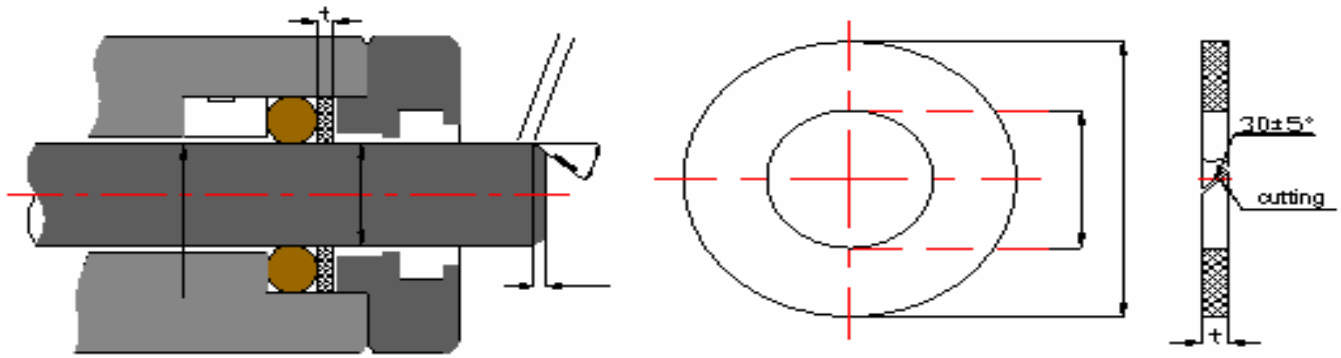

G Type BRT2/BRT3

★Material : PTFE

Teflon Back up Ring

Series	Code	d+ 0.2		D- 0.2		t±0.1	PCS/PACKAGE
41401	G-155	155	x	165	x	1.9	5PCS
41402	G-160	160	x	170	x	1.9	5PCS
41403	G-165	165	x	175	x	1.9	5PCS
41404	G-170	170	x	180	x	1.9	5PCS
41405	G-175	175	x	185	x	1.9	5PCS
41406	G-180	180	x	190	x	1.9	5PCS
41407	G-185	185	x	195	x	1.9	2PCS
41408	G-190	190	x	200	x	1.9	2PCS
41501	G-195	195	x	205	x	1.9	2PCS
41502	G-200	200	x	210	x	1.9	2PCS
41503	G-205	205	x	215	x	1.9	2PCS
41504	G-210	210	x	220	x	1.9	2PCS
41505	G-215	215	x	225	x	1.9	2PCS
41506	G-220	220	x	230	x	1.9	2PCS
41507	G-225	225	x	235	x	1.9	2PCS
41508	G-230	230	x	240	x	1.9	2PCS
41509	G-235	235	x	245	x	1.9	2PCS
41510	G-240	240	x	250	x	1.9	2PCS
41511	G-245	245	x	255	x	1.9	2PCS
41512	G-250	250	x	260	x	1.9	2PCS
41513	G-255	255	x	265	x	1.9	2PCS
41514	G-260	260	x	270	x	1.9	2PCS
41515	G-265	265	x	275	x	1.9	2PCS
41516	G-270	270	x	280	x	1.9	2PCS
41517	G-275	275	x	285	x	1.9	2PCS
41518	G-280	280	x	290	x	1.9	2PCS
41519	G-285	285	x	295	x	1.9	2PCS
41520	G-290	290	x	300	x	1.9	2PCS
41521	G-295	295	x	305	x	1.9	2PCS
41522	G-300	300	x	310	x	1.9	2PCS
41601	G-305	305	x	315	x	2	1PCS
41602	G-310	310	x	320	x	2	1PCS
41603	G-315	315	x	325	x	2	1PCS
41604	G-320	320	x	330	x	2	1PCS