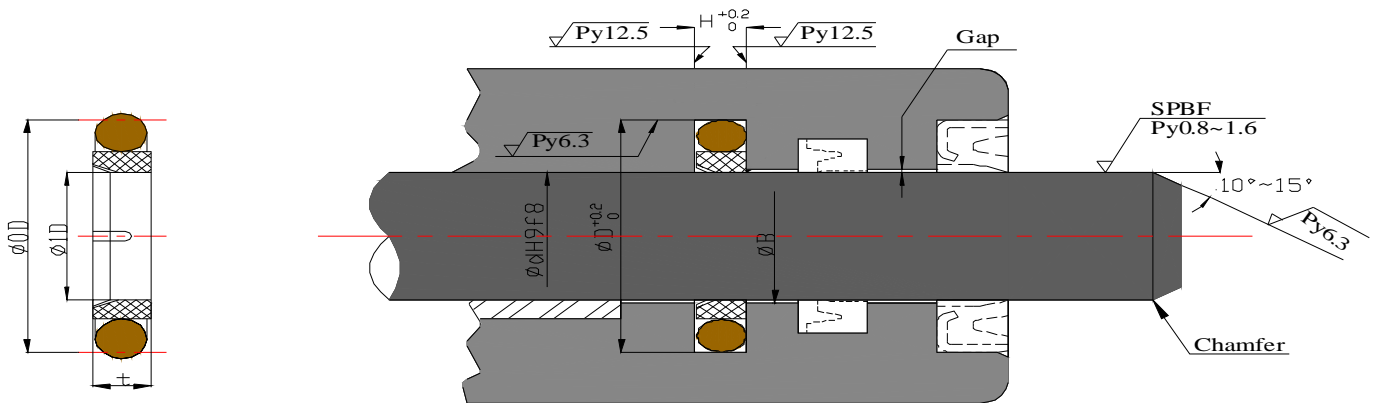

HBT for Rod

★Material : PTFE/COPPER + NBR

Cylinder Dia.							
Series	Shaft		Bore		Width	NBR	SET/PACKAGE
22636	235	x	255	x	8.1	448	1SET
22637	240	x	261	x	8	448	1SET
22638	240A	x	260	x	8.1	448	1SET
22639	245	x	265	x	8.1	448	1SET
22640	250	x	271	x	8	449	1SET
22641	250A	x	270	x	8.1	449	1SET
22642	255	x	275	x	8.1	449	1SET
22643	260	x	281	x	8	450	1SET
22644	260A	x	280	x	8.1	450	1SET
22645	265	x	285	x	8.1	450	1SET
22646	270	x	291	x	8	451	1SET
22647	270A	x	290	x	8	451	1SET
22648	275	x	295	x	8.1	451	1SET
22649	280	x	301	x	8	451	1SET
22650	280A	x	300	x	8.1	451	1SET
22651	285	x	310	x	9.5	P-295	1SET
22652	290	x	311	x	8	452	1SET
22653	290A	x	315	x	9.5	P-300	1SET
22654	295	x	320	x	9.5	P-305	1SET
22655	300	x	321	x	8	453	1SET
22656	300A	x	325	x	9.5	P-310	1SET
22657	310	x	331	x	8	454	1SET
22658	310A	x	335	x	9.5	P-320	1SET
22659	320	x	341	x	8	454	1SET
22660	320A	x	345	x	9.5	P-330	1SET
22661	330	x	351	x	8	455	1SET
22662	330A	x	355	x	9.5	P-340	1SET
22663	340	x	361	x	8	456	1SET
22664	340A	x	365	x	9.5	P-350	1SET
22665	350	x	371	x	8	457	1SET
22666	350A	x	375	x	9.5	P-360	1SET
22667	360	x	381	x	8	458	1SET
22668	360A	x	385	x	9.5	P-370	1SET
22669	370	x	391	x	8	458	1SET