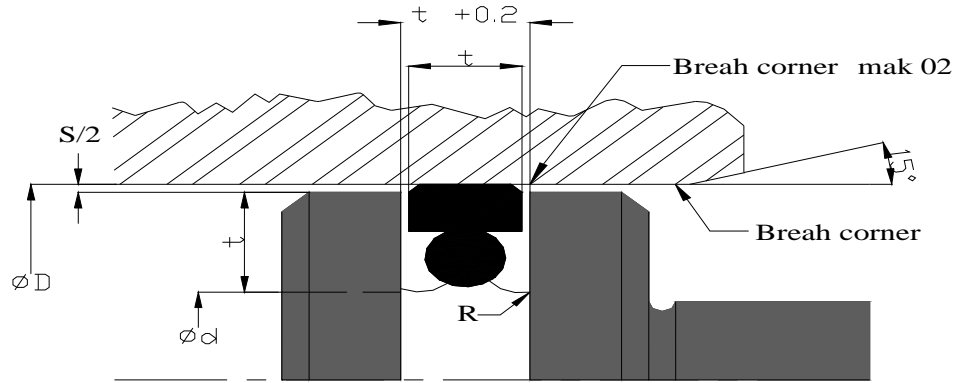

GSP for Piston

★Material : PTFE/COPPER + NBR

Cylinder Dia.							
Series	Bore		Shaft		Width	ORING NBR	SET/PACKAGE
23475	145B	x	129.5	x	6.2	353	1SET
23476	150	x	129	x	8	429	1SET
23477	150A	x	136	x	6.8	356	1SET
23478	150B	x	135	x	6.8	355	1SET
23479	150C	x	134.5	x	6.2	355	1SET
23480	154	x	133	x	8	430	1SET
23481	155	x	134	x	8	431	1SET
23482	155A	x	140	x	6.8	357	1SET
23483	158	x	137	x	8	432	1SET
23484	160	x	139.7	x	8	432	1SET
23485	160A	x	145.5	x	6.8	358	1SET
23486	160B	x	144.5	x	6.2	358	1SET
23487	165	x	144	x	8	434	1SET
23488	165A	x	150	x	6.8	360	1SET
23489	165B	x	149.5	x	6.2	360	1SET
23490	170	x	149	x	8	436	1SET
23491	170A	x	155	x	6.8	361	1SET
23492	170B	x	154.5	x	6.2	361	1SET
23493	175	x	154	x	8	437	1SET
23494	175A	x	160	x	6.8	362	1SET
23495	175B	x	159.5	x	6.2	362	1SET
23496	180	x	159	x	8	438	1SET
23497	180A	x	165	x	6.8	363	1SET
23498	180B	x	164.5	x	6.2	363	1SET
23499	185	x	170	x	6.8	363	1SET
23500	185A	x	164	x	8	438	1SET
23501	190	x	169	x	8	439	1SET
23502	190A	x	175	x	6.8	364	1SET
23503	190B	x	174.5	x	6.2	364	1SET
23504	195	x	180	x	6.8	365	1SET
23505	195A	x	174	x	8	440	1SET
23506	200	x	179	x	8	441	1SET
23507	200A	x	180	x	8	441	1SET
23508	200B	x	184.5	x	8	366	1SET
23509	205	x	185	x	8	442	1SET