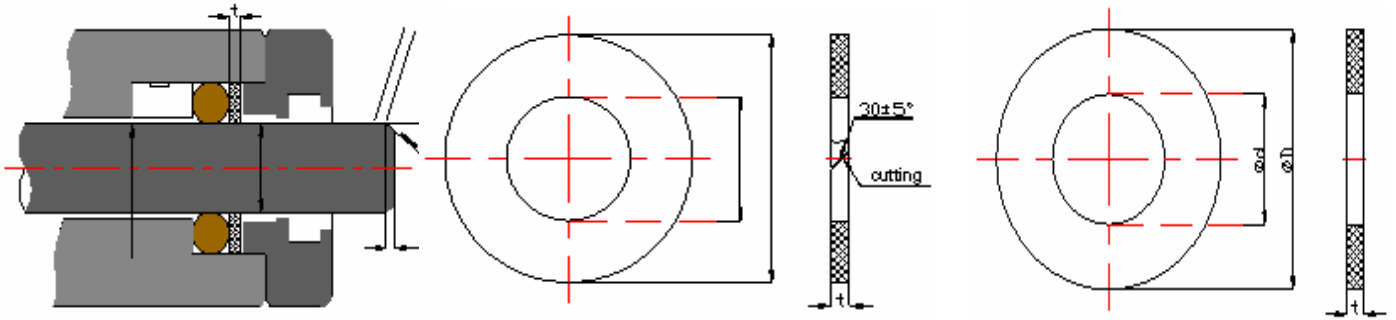

ARP Type BRT2/BRT3

★Material : PTFE

Teflon Back up Ring							
Series	Code	d-0.2		D+0.2		t±0.1	PCS/PACKAGE
43217	441	177.8	x	190.5	x	2.65	2PCS
43218	442	184.15	x	198.85	x	2.65	2PCS
43219	443	190.5	x	203.32	x	2.65	2PCS
43220	444	196.85	x	209.55	x	2.65	2PCS
43221	445	203.2	x	215.9	x	2.65	2PCS
43222	446	215.9	x	228.6	x	2.65	2PCS
43223	447	228.6	x	241.3	x	2.65	2PCS
43224	448	241.3	x	254	x	2.65	2PCS
43225	449	254	x	266.7	x	2.65	2PCS
43226	450	266.7	x	279.4	x	2.65	2PCS
43227	451	279.4	x	292.1	x	2.65	1PCS
43228	452	292.1	x	304.8	x	2.65	1PCS
43229	453	304.8	x	317.5	x	2.65	1PCS
43230	454	317.5	x	330.2	x	2.65	1PCS
43301	455	330.2	x	342.9	x	2.65	1PCS
43302	456	342.9	x	355.6	x	2.65	1PCS
43303	457	355.6	x	368.3	x	2.65	1PCS
43304	458	368.3	x	381	x	2.65	1PCS
43305	459	381	x	393.7	x	2.65	1PCS
43306	460	396.87	x	409.57	x	2.65	1PCS
43307	461	406.4	x	419.1	x	2.65	1PCS
43308	462	419.1	x	431.8	x	2.65	1PCS
43309	463	431.8	x	444.5	x	2.65	1PCS
43310	464	444.5	x	457.2	x	2.65	1PCS
43311	465	457.2	x	469.9	x	2.65	1PCS
43312	466	469.9	x	482.6	x	2.65	1PCS
43313	467	482.6	x	495.3	x	2.65	1PCS
43314	468	495.3	x	508	x	2.65	1PCS
43315	469	508	x	520.7	x	2.65	1PCS
43316	470	533.4	x	546.1	x	2.65	1PCS
43317	471	558.8	x	571.5	x	2.65	1PCS
43318	472	584.2	x	596.9	x	2.65	1PCS
43319	473	609.6	x	622.3	x	2.65	1PCS
43320	474	635	x	647.7	x	2.65	1PCS