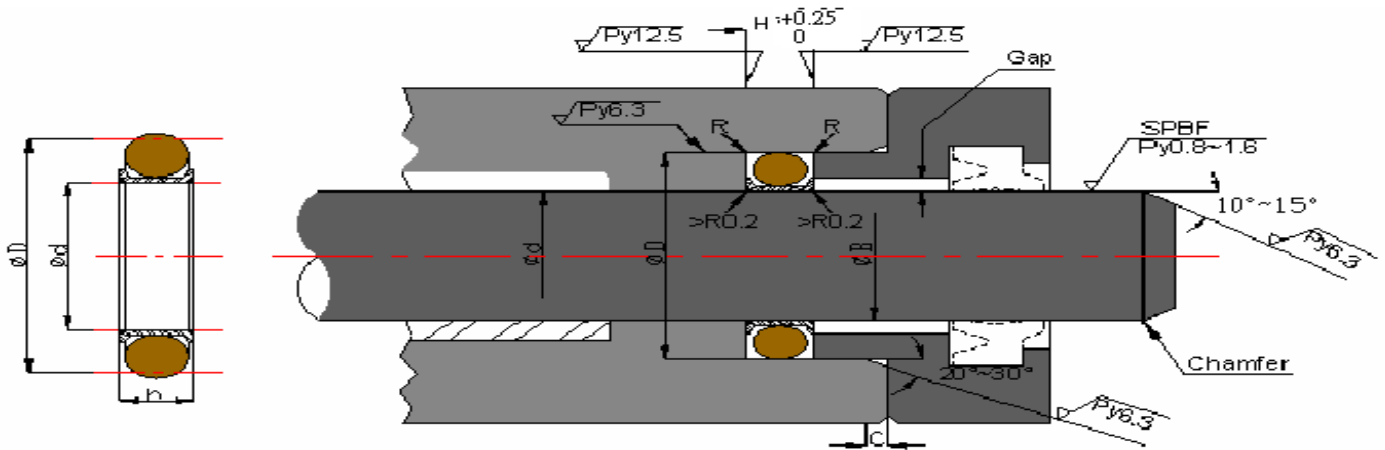

PNC for Rod

★Material : PTFE

Cylinder Dia.								
Series	Code		Bore		Width		Teflon W	SET/PACKAGE
25031	P-31.5	x	37.5	x	4.6	x	2	2SET
25032	P-32	x	38	x	4.6	x	2	2SET
25033	P-34	x	40	x	4.6	x	2	2SET
25034	P-35	x	41	x	4.6	x	2	2SET
25035	P-35.5	x	41.5	x	4.6	x	2	2SET
25036	P-36	x	42	x	4.6	x	2	2SET
25037	P-38	x	44	x	4.6	x	2	2SET
25038	P-39	x	45	x	4.6	x	2	2SET
25039	P-40	x	46	x	4.6	x	2	2SET
25040	P-41	x	47	x	4.6	x	2	2SET
25041	P-42	x	48	x	4.6	x	2	2SET
25042	P-44	x	50	x	4.6	x	2	2SET
25043	P-45	x	51	x	4.6	x	2	2SET
25044	P-046	x	52	x	4.6	x	2	2SET
25045	P-048	x	54	x	4.6	x	2	2SET
25046	P-049	x	55	x	4.6	x	2	2SET
25047	P-050	x	56	x	4.6	x	2	2SET
25048	P-048A	x	57.8	x	7.2	x	2.5	2SET
25049	P-50A	x	59.8	x	7.2	x	2.5	2SET
25050	P-052	x	61.8	x	7.2	x	2.5	2SET
25051	P-053	x	62.8	x	7.2	x	2.5	2SET
25052	P-055	x	64.8	x	7.2	x	2.5	2SET
25053	P-056	x	65.8	x	7.2	x	2.5	2SET
25054	P-058	x	67.8	x	7.2	x	2.5	2SET
25055	P-060	x	69.8	x	7.2	x	2.5	2SET
25056	P-062	x	71.8	x	7.2	x	2.5	2SET
25057	P-063	x	72.8	x	7.2	x	2.5	2SET
25058	P-065	x	74.8	x	7.2	x	2.5	2SET
25059	P-067	x	76.8	x	7.2	x	2.5	2SET
25060	P-070	x	79.8	x	7.2	x	2.5	2SET
25061	P-071	x	80.8	x	7.2	x	2.5	2SET