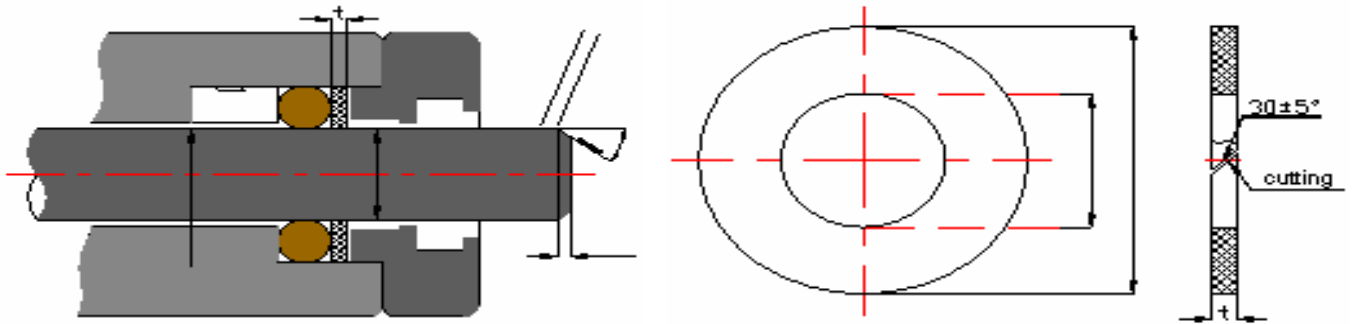

P Type BRT2/BRT3

★Material : PTFE (P605 up W/Cutting)

Teflon Back up Ring							
Series	Code	d +0.2		D -0.2		t ±0.05	PCS/PACKAGE
40113	P- 70	70	x	80	x	1.9	10PCS
40114	P- 71	71	x	81	x	1.9	10PCS
40115	P- 75	75	x	85	x	1.9	10PCS
40116	P- 80	80	x	90	x	1.9	10PCS
40117	P- 85	85	x	95	x	1.9	10PCS
40118	P- 90	90	x	100	x	1.9	10PCS
40119	P- 95	95	x	105	x	1.9	10PCS
40120	P-100	100	x	110	x	1.9	10PCS
40121	P-102	102	x	112	x	1.9	10PCS
40122	P-105	105	x	115	x	1.9	10PCS
40123	P-110	110	x	120	x	1.9	10PCS
40124	P-112	112	x	122	x	1.9	10PCS
40125	P-115	115	x	125	x	1.9	10PCS
40126	P-120	120	x	130	x	1.9	10PCS
40127	P-125	125	x	135	x	1.9	10PCS
40128	P-130	130	x	140	x	1.9	10PCS
40129	P-132	132	x	142	x	1.9	10PCS
40130	P-135	135	x	145	x	1.9	10PCS
40131	P-140	140	x	150	x	1.9	10PCS
40132	P-145	145	x	155	x	1.9	10PCS
40133	P-150	150	x	160	x	1.9	5PCS
40201	P-150 A	150	x	165	x	2.75	2PCS
40202	P-155	155	x	170	x	2.75	2PCS
40203	P-160	160	x	175	x	2.75	2PCS
40204	P-165	165	x	180	x	2.75	2PCS
40205	P-170	170	x	185	x	2.75	2PCS
40206	P-175	175	x	190	x	2.75	2PCS
40207	P-180	180	x	195	x	2.75	2PCS
40208	P-185	185	x	200	x	2.75	2PCS
40209	P-190	190	x	205	x	2.75	2PCS
40210	P-195	195	x	210	x	2.75	2PCS
40211	P-200	200	x	215	x	2.75	2PCS
40212	P-205	205	x	220	x	2.75	2PCS
40213	P-209	209	x	224	x	2.75	2PCS
40214	P-210	210	x	225	x	2.75	2PCS