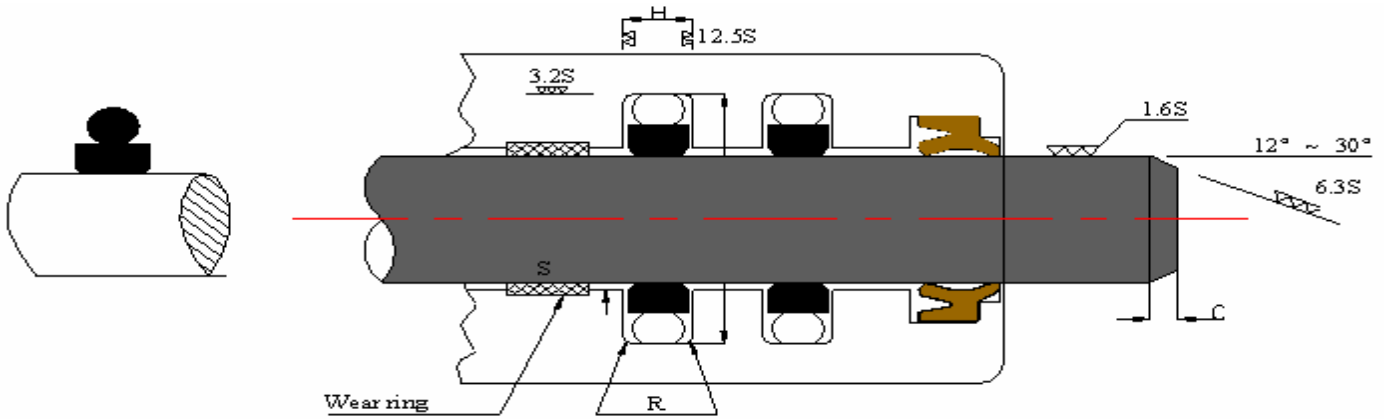

GSR for Rod

★Material : PTFE/COPPER + NBR

Cylinder Dia.

Series	Shaft		Bore		Width	ORING NBR	SET/PACKAGE
24238	790	x	818	x	9.5	P-800	1SET
24239	790A	x	815	x	9.5	P-800	1SET
24240	800	x	828	x	9.5	P-810	1SET
24241	800A	x	825	x	9.5	P-810	1SET
24242	810	x	838	x	9.5	P-820	1SET
24243	810A	x	835	x	9.5	P-830	1SET