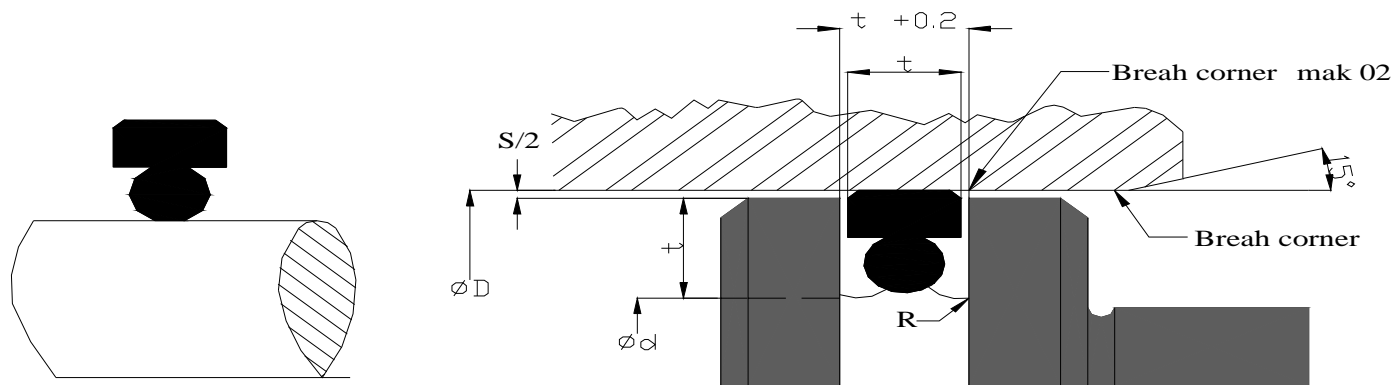

GSP for Piston

★Material : PTFE/COPPER + NBR

Cylinder Dia.							
Series	Bore		Shaft		Width	ORING NBR	SET/PACKAGE
23510	210	x	189	x	8	442	1SET
23511	210A	x	190	x	8	443	1SET
23512	215	x	195	x	8	443	1SET
23513	220	x	199	x	8	444	1SET
23514	220A	x	200	x	8	444	1SET
23515	225	x	204	x	8	445	1SET
23516	230	x	209	x	8	445	1SET
23517	230A	x	210	x	8	445	1SET
23518	235	x	214	x	8	446	1SET
23519	240	x	219	x	8	446	1SET
23520	240A	x	220	x	8	446	1SET
23521	245	x	225	x	8	446	1SET
23522	250	x	229	x	8	447	1SET
23523	250A	x	230	x	8	447	1SET
23524	250B	x	234.5	x	6.2	374	1SET
23525	255	x	234	x	8	447	1SET
23526	260	x	239	x	8	447	1SET
23527	260A	x	240	x	8	447	1SET
23528	260B	x	244.5	x	6.2	375	1SET
23529	265	x	245	x	8	448	1SET
23530	270	x	249	x	8	448	1SET
23531	270A	x	250	x	8	448	1SET
23532	275	x	255	x	8	449	1SET
23533	280	x	259	x	8	449	1SET
23534	280A	x	260	x	8	449	1SET
23535	280B	x	264.5	x	8	377	1SET
23536	285	x	265	x	8	449	1SET
23537	290	x	269	x	8	450	1SET
23538	290A	x	270	x	8	450	1SET
23539	295	x	275	x	8	450	1SET
23540	300	x	279	x	8	451	1SET
23541	300A	x	280	x	8	451	1SET
23542	300B	x	284.5	x	6.2	379	1SET
23543	310	x	289	x	8	451	1SET
23544	310A	x	285	x	9.5	P-285	1SET