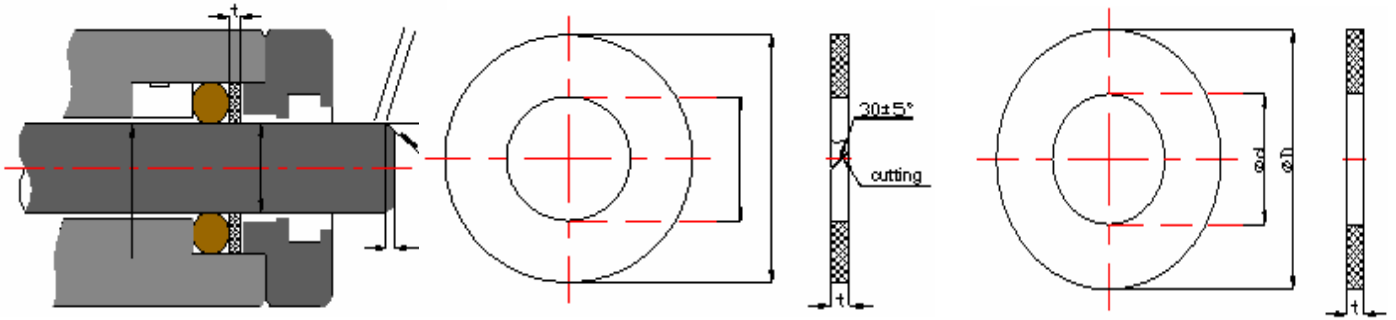

ARP Type BRT2/BRT3

★Material : PTFE

Teflon Back up Ring							
Series	Code	d-0.2		D+0.2		t±0.1	PCS/PACKAGE
42235	15	14.28	x	17.44	x	1.27	100PCS
42236	16	15.88	x	19.04	x	1.27	100PCS
42237	17	17.46	x	20.62	x	1.27	50PCS
42238	18	19.05	x	22.21	x	1.27	50PCS
42239	19	20.63	x	23.79	x	1.27	50PCS
42301	20	22.22	x	25.31	x	1.27	50PCS
42302	21	23.8	x	26.96	x	1.27	50PCS
42303	22	25.4	x	28.56	x	1.27	50PCS
42304	23	26.98	x	30.14	x	1.27	50PCS
42305	24	28.57	x	31.73	x	1.27	50PCS
42306	25	30.16	x	33.32	x	1.27	50PCS
42307	26	31.75	x	34.91	x	1.27	50PCS
42308	27	33.35	x	36.51	x	1.27	50PCS
42309	28	34.92	x	38.08	x	1.27	50PCS
42310	29	38.1	x	41.26	x	1.27	50PCS
42311	30	41.27	x	44.43	x	1.27	50PCS
42312	31	44.45	x	47.61	x	1.27	50PCS
42313	32	47.62	x	50.78	x	1.27	50PCS
42314	33	50.8	x	53.96	x	1.27	10PCS
42315	34	53.97	x	57.13	x	1.27	10PCS
42316	35	57.15	x	60.31	x	1.27	10PCS
42317	36	60.32	x	63.48	x	1.27	10PCS
42318	37	63.5	x	66.66	x	1.27	10PCS
42319	38	66.67	x	69.83	x	1.27	10PCS
42320	39	69.85	x	73.01	x	1.27	10PCS
42321	40	73.02	x	76.18	x	1.27	10PCS
42322	41	76.2	x	79.36	x	1.27	10PCS
42323	42	82.55	x	85.71	x	1.27	10PCS
42324	43	88.9	x	92.06	x	1.27	10PCS
42325	44	95.25	x	98.41	x	1.27	10PCS
42326	45	101.6	x	104.76	x	1.27	10PCS
42327	46	107.95	x	111.11	x	1.27	10PCS
42328	47	114.3	x	117.46	x	1.27	10PCS
42329	48	120.65	x	123.78	x	1.27	10PCS