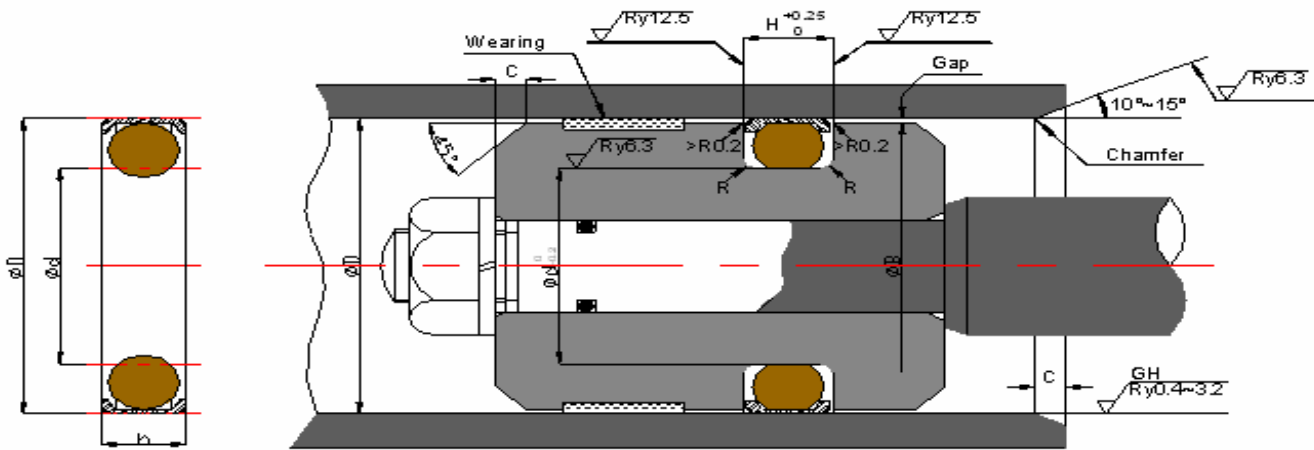

PNC for Piston

★Material : PTFE

Cylinder Dia.								
Series	Code		Bore		Width		Teflon W	SET/PACKAGE
25400	P-3	x	5.7	x	2.5	x	1.3 [2.7 x1.7]	2SET
25401	P-4	x	6.7	x	2.5	x	1.3 [3.7 x1.7]	2SET
25402	P-5	x	7.7	x	2.5	x	1.3 [4.7 x1.7]	2SET
25403	P-6	x	8.7	x	2.5	x	1.3 [5.7 x1.7]	2SET
25404	P-7	x	9.7	x	2.5	x	1.3 [6.7 x1.7]	2SET
25405	P-8	x	10.7	x	2.5	x	1.3 [7.7 x1.7]	2SET
25406	P-9	x	11.7	x	2.5	x	1.3 [8.7 x1.7]	2SET
25407	P-10	x	12.7	x	2.5	x	1.3 [9.7 x1.7]	2SET
25408	P-10A	x	14	x	3.2	x	1.5	2SET
25409	P-11	x	15	x	3.2	x	1.5	2SET
25410	P-11.2	x	15.2	x	3.2	x	1.5	2SET
25411	P-12	x	16	x	3.2	x	1.5	2SET
25412	P-12.5	x	16.5	x	3.2	x	1.5	2SET
25413	P-14	x	18	x	3.2	x	1.5	2SET
25414	P-15	x	19	x	3.2	x	1.5	2SET
25415	P-16	x	20	x	3.2	x	1.5	2SET
25416	P-18	x	22	x	3.2	x	1.5	2SET
25417	P-20	x	24	x	3.2	x	1.5	2SET
25418	P-21	x	25	x	3.2	x	1.5	2SET
25419	P-22	x	26	x	3.2	x	1.5	2SET
25420	P-22A	x	28	x	4.6	x	2	2SET
25421	P-22.4	x	28.4	x	4.6	x	2	2SET
25422	P-24	x	30	x	4.6	x	2	2SET
25423	P-25	x	31	x	4.6	x	2	2SET
25424	P-25.5	x	31.5	x	4.6	x	2	2SET
25425	P-26	x	32	x	4.6	x	2	2SET
25426	P-28	x	34	x	4.6	x	2	2SET
25427	P-29	x	35	x	4.6	x	2	2SET
25428	P-29.5	x	35.5	x	4.6	x	2	2SET
25429	P-30	x	36	x	4.6	x	2	2SET
25430	P-31	x	37	x	4.6	x	2	2SET