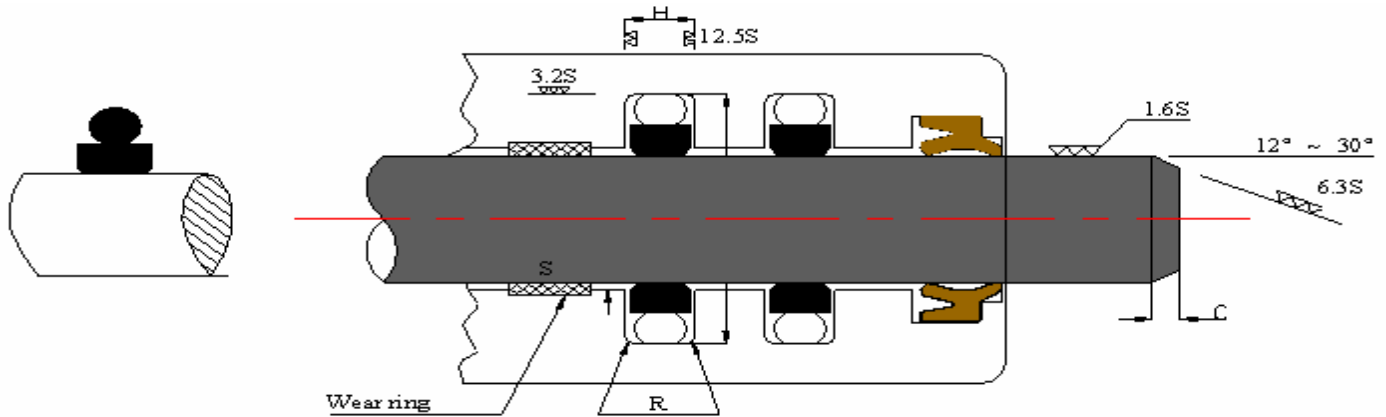

GSR for Rod

★Material : PTFE/COPPER + NBR

Cylinder Dia.							
Series	Shaft		Bore		Width	ORING NBR	SET/PACKAGE
24170	450	x	474	x	8	465	1SET
24171	450A	x	475	x	9.5	P-460	1SET
24172	460	x	484	x	8	466	1SET
24173	460A	x	485	x	9.5	P-470	1SET
24174	470	x	494	x	8	467	1SET
24175	470A	x	495	x	9.5	P-480	1SET
24176	480	x	504	x	8	468	1SET
24177	480A	x	505	x	9.5	P-490	1SET
24178	490	x	514	x	8	469	1SET
24179	490A	x	515	x	9.5	P-500	1SET
24180	500	x	524	x	8	469	1SET
24181	500A	x	525	x	9.5	P-510	1SET
24182	510	x	535	x	8	469	1SET
24183	510A	x	535	x	9.5	P-520	1SET
24184	520	x	545	x	8	470	1SET
24185	520A	x	545	x	9.5	P-530	1SET
24186	530	x	555	x	8	470	1SET
24187	530A	x	555	x	9.5	P-540	1SET
24188	540	x	565	x	8	471	1SET
24189	540A	x	565	x	9.5	P-550	1SET
24190	550	x	575	x	8	471	1SET
24191	550A	x	575	x	9.5	P-560	1SET
24192	560	x	585	x	8	471	1SET
24193	560A	x	585	x	9.5	P-570	1SET
24194	570	x	595	x	8	472	1SET
24195	570A	x	595	x	9.5	P-580	1SET
24196	580	x	605	x	8	472	1SET
24197	580A	x	605	x	9.5	P-590	1SET
24198	590	x	615	x	8	473	1SET
24199	590A	x	615	x	9.5	P-600	1SET
24200	600	x	625	x	8	473	1SET
24201	600A	x	625	x	9.5	P-610	1SET
24202	610	x	635	x	8	473	1SET
24203	610A	x	635	x	9.5	P-620	1SET