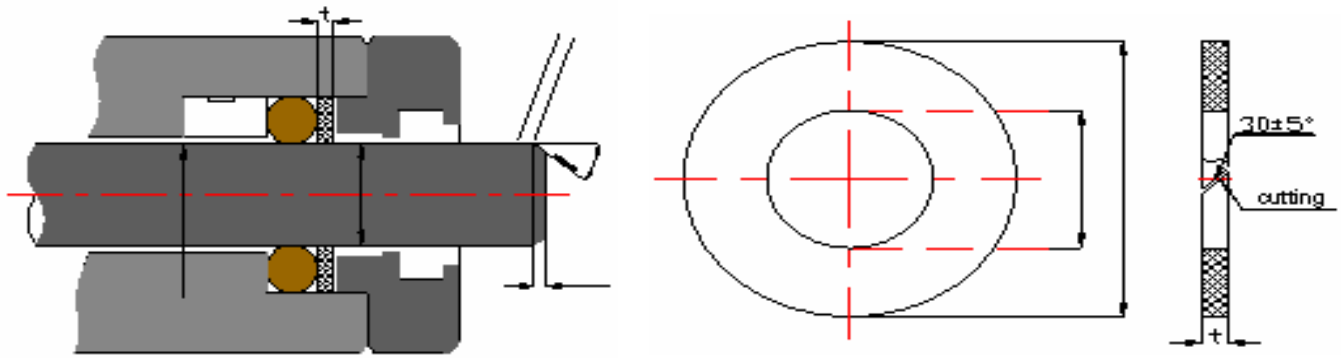

G Type BRT2/BRT3

★Material : PTFE

Teflon Back up Ring

Series	Code	d+ 0.2		D- 0.2		t±0.1	PCS/PACKAGE
41605	G-325	325	x	335	x	2	1PCS
41606	G-330	330	x	340	x	2	1PCS
41607	G-335	335	x	345	x	2	1PCS
41608	G-340	340	x	350	x	2	1PCS
41609	G-345	345	x	355	x	2	1PCS
41610	G-350	350	x	360	x	2	1PCS
41611	G-355	355	x	365	x	2	1PCS
41612	G-360	360	x	370	x	2	1PCS
41613	G-365	365	x	375	x	2	1PCS
41614	G-370	370	x	380	x	2	1PCS
41615	G-375	375	x	385	x	2	1PCS
41616	G-380	380	x	390	x	2	1PCS
41617	G-385	385	x	395	x	2	1PCS
41618	G-390	390	x	400	x	2	1PCS
41619	G-395	395	x	405	x	2	1PCS
41620	G-400	400	x	410	x	2	1PCS
41621	G-405	405	x	415	x	2	1PCS
41622	G-410	410	x	420	x	2	1PCS
41623	G-415	415	x	425	x	2	1PCS
41624	G-420	420	x	430	x	2	1PCS
41625	G-425	425	x	435	x	2	1PCS
41626	G-430	430	x	440	x	2	1PCS
41627	G-435	435	x	445	x	2	1PCS
41628	G-440	440	x	450	x	2	1PCS
41629	G-445	445	x	455	x	2	1PCS
41630	G-450	450	x	460	x	2	1PCS
41631	G-455	455	x	465	x	2	1PCS
41632	G-460	460	x	470	x	2	1PCS
41633	G-465	465	x	475	x	2	1PCS
41634	G-470	470	x	480	x	2	1PCS
41635	G-475	475	x	485	x	2	1PCS
41636	G-480	480	x	490	x	2	1PCS
41637	G-485	485	x	495	x	2	1PCS
41638	G-490	490	x	500	x	2	1PCS