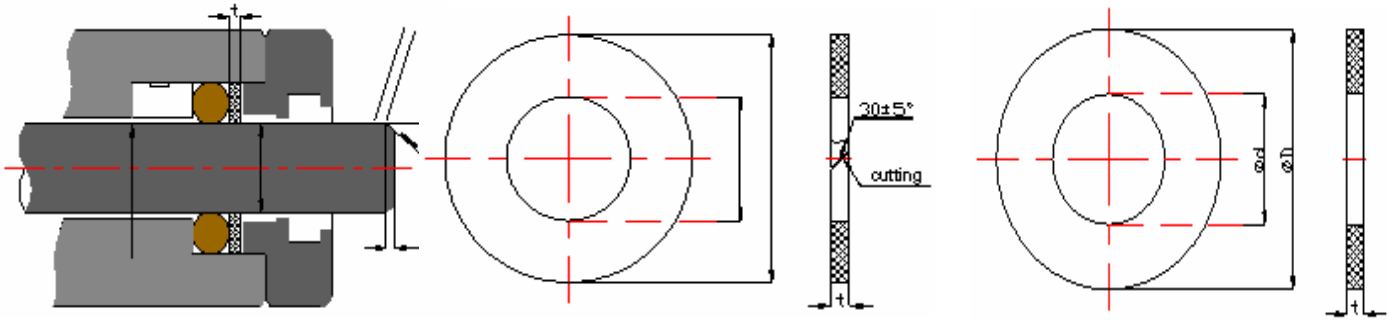

ARP Type BRT2/BRT3

★Material : PTFE

Teflon Back up Ring							
Series	Code	d-0.2		D+0.2		t±0.1	PCS/PACKAGE
42703	252	133.35	x	139.7	x	1.27	10PCS
42704	253	136.52	x	142.87	x	1.27	5PCS
42705	254	139.7	x	146.05	x	1.27	5PCS
42706	255	142.87	x	149.22	x	1.27	5PCS
42707	256	146.05	x	152.4	x	1.27	5PCS
42708	257	149.22	x	155.57	x	1.27	5PCS
42709	258	152.4	x	158.75	x	1.27	5PCS
42710	259	158.75	x	165.1	x	1.27	5PCS
42711	260	165.1	x	171.45	x	1.27	5PCS
42712	261	171.45	x	177.8	x	1.27	5PCS
42713	262	177.8	x	184.15	x	1.27	5PCS
42714	263	184.15	x	190.5	x	1.27	5PCS
42715	264	190.5	x	196.85	x	1.27	5PCS
42716	265	196.85	x	203.2	x	1.27	5PCS
42717	266	203.2	x	209.55	x	1.27	2PCS
42718	267	209.55	x	215.9	x	1.27	2PCS
42719	268	215.9	x	222.25	x	1.27	2PCS
42720	269	222.25	x	228.6	x	1.27	2PCS
42721	270	228.6	x	234.95	x	1.27	2PCS
42722	271	234.95	x	241.3	x	1.27	2PCS
42723	272	241.3	x	247.65	x	1.27	2PCS
42724	273	247.65	x	254	x	1.27	2PCS
42725	274	254	x	260.35	x	1.27	2PCS
42726	275	266.7	x	273.05	x	1.27	2PCS
42727	276	279.4	x	285.75	x	1.27	2PCS
42728	277	292.1	x	298.45	x	1.27	2PCS
42729	278	304.8	x	311.15	x	1.27	1PCS
42730	279	330.2	x	339.55	x	1.27	1PCS
42731	280	355.6	x	361.95	x	1.27	1PCS
42732	281	381	x	387.35	x	1.27	1PCS
42733	282	406.4	x	412.75	x	1.27	1PCS
42734	283	431.8	x	438.15	x	1.27	1PCS
42735	284	457.2	x	463.55	x	1.27	1PCS
42801	309	11.11	x	20.6	x	1.85	10PCS