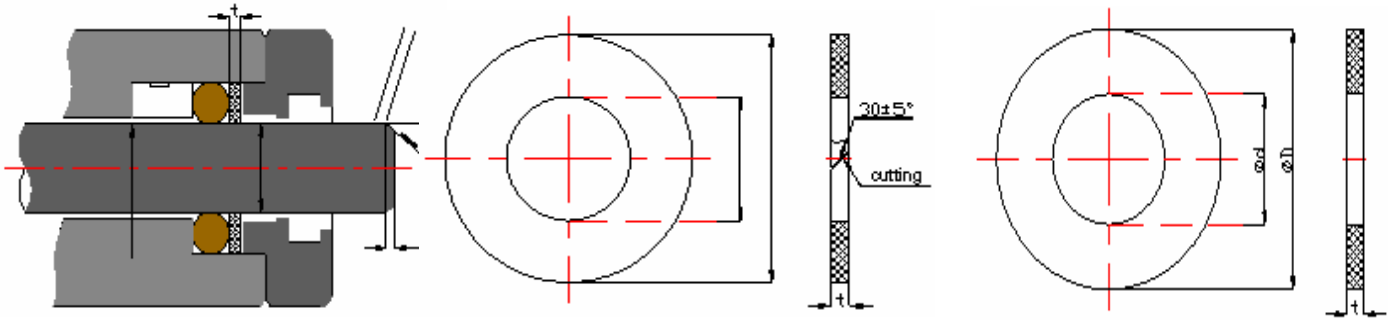

ARP Type BRT2/BRT3

★Material : PTFE

Teflon Back up Ring							
Series	Code	d-0.2		D+0.2		t±0.1	PCS/PACKAGE
42520	165	165.1	x	169.86	x	1.27	5PCS
42521	166	171.45	x	176.21	x	1.27	5PCS
42522	167	177.8	x	182.56	x	1.27	5PCS
42523	168	184.15	x	188.91	x	1.27	5PCS
42524	169	190.5	x	195.26	x	1.27	5PCS
42525	170	196.85	x	201.61	x	1.27	5PCS
42526	171	203.2	x	207.96	x	1.27	5PCS
42527	172	209.55	x	214.31	x	1.27	2PCS
42528	173	215.9	x	220.66	x	1.27	2PCS
42529	174	222.25	x	227.01	x	1.27	2PCS
42530	175	228.6	x	233.36	x	1.27	2PCS
42531	176	234.95	x	239.71	x	1.27	2PCS
42532	177	241.3	x	246.06	x	1.27	2PCS
42533	178	247.65	x	252.41	x	1.27	2PCS
42601	201	4.76	x	11.11	x	1.27	100PCS
42602	202	6.35	x	12.7	x	1.27	100PCS
42603	203	7.93	x	14.28	x	1.27	100PCS
42604	204	9.52	x	15.87	x	1.27	100PCS
42605	205	11.11	x	17.46	x	1.27	100PCS
42606	206	12.7	x	19.05	x	1.27	50PCS
42607	207	14.28	x	20.63	x	1.27	50PCS
42608	208	15.87	x	22.22	x	1.27	50PCS
42609	209	17.46	x	23.81	x	1.27	50PCS
42610	210	19.05	x	25.4	x	1.27	50PCS
42611	211	20.63	x	26.98	x	1.27	50PCS
42612	212	22.22	x	28.57	x	1.27	50PCS
42613	213	23.81	x	30.16	x	1.27	50PCS
42614	214	25.4	x	31.75	x	1.27	50PCS
42615	215	26.98	x	33.33	x	1.27	50PCS
42616	216	28.57	x	34.92	x	1.27	50PCS
42617	217	30.16	x	36.51	x	1.27	50PCS
42618	218	31.76	x	38.11	x	1.27	50PCS