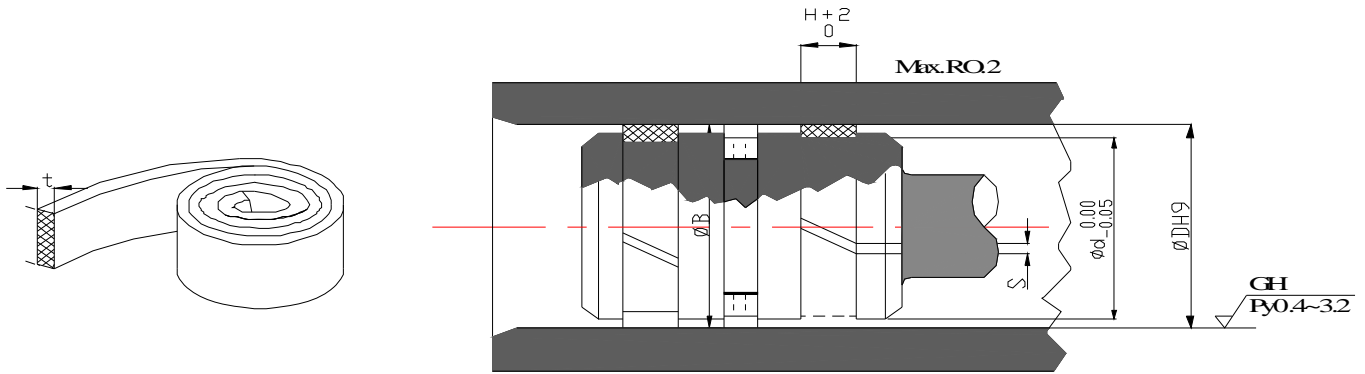

RYT

★Material : Hydraulic used : PTFE + Copper +Mos2(Green) • Pneumatic used : PTFE + FIBER + CARBON

Series	W	x	T	LRoll / Meter
20253	34.5	x	1	30
20254	34.5	x	1.25	30
20255	34.5	x	1.5	22
20256	34.5	x	2	16
20257	34.5	x	2.5	13
20258	34.5	x	3	10
20259	34.5	x	3.5	8
20260	34.5	x	4	7
20261	34.92	x	1.58	22
20262	34.92	x	1.98	16
20263	34.92	x	2.38	13
20264	34.92	x	3.17	10
20265	34.92	x	3.57	8
20266	34.92	x	3.96	7
20267	38.1	x	1.58	22
20268	38.1	x	1.98	16
20269	38.1	x	2.38	13
20270	38.1	x	3.17	10
20271	38.1	x	3.57	8
20272	38.1	x	3.96	7
20273	39.5	x	1	30
20274	39.5	x	1.25	30
20275	39.5	x	1.5	22
20276	39.5	x	2	16
20277	39.5	x	2.5	13
20278	39.5	x	3	10
20279	39.5	x	3.5	8
20280	39.5	x	4	7
20281	41.27	x	1.58	22
20282	41.27	x	1.98	16
20283	41.27	x	2.38	13
20284	41.27	x	3.17	10
20285	41.27	x	3.57	8
20286	41.27	x	3.96	7
20287	44.45	x	1.58	22
20288	44.45	x	1.98	16