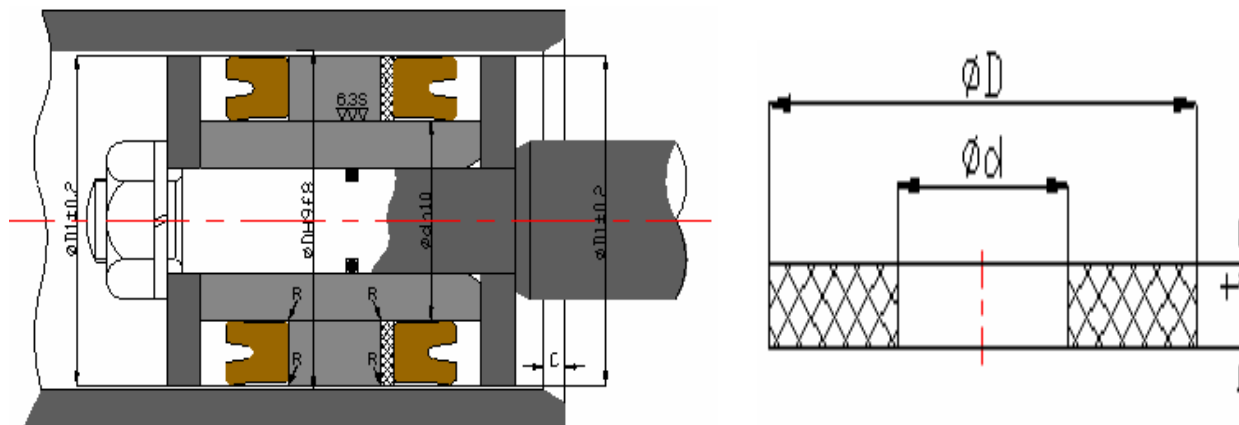

HBR

★Material : PTFE

Teflon Back up Ring						
Series	d-0.2		D+0.2		t±0.1	PCS/PACKAGE
43401	6.3	x	14.3	x	1.5	50PCS
43402	6.3	x	14.3	x	2	50PCS
43403	6.3	x	16.3	x	1.5	50PCS
43404	6.3	x	16.3	x	2	50PCS
43405	7.1	x	17.1	x	1.5	50PCS
43406	7.1	x	17.1	x	2	50PCS
43407	8	x	16	x	1.5	50PCS
43408	8	x	16	x	2	50PCS
43409	8	x	18	x	1.5	50PCS
43410	8	x	18	x	2	50PCS
43411	9	x	17	x	1.5	50PCS
43412	9	x	17	x	2	50PCS
43413	9	x	18	x	1.5	50PCS
43414	9	x	18	x	2	50PCS
43415	10	x	18	x	1.5	50PCS
43416	10	x	18	x	2	50PCS
43417	10	x	20	x	1.5	50PCS
43418	10	x	20	x	2	50PCS
43419	11.2	x	19.2	x	1.5	50PCS
43420	11.2	x	19.2	x	2	50PCS
43421	11.2	x	21.2	x	1.5	10PCS
43422	11.2	x	21.2	x	2	10PCS
43423	12.5	x	20.5	x	1.5	10PCS
43424	12.5	x	20.5	x	2	10PCS
43425	12.5	x	22.5	x	1.5	10PCS
43426	12.5	x	22.5	x	2	10PCS
43427	14	x	22	x	1.5	10PCS
43428	14	x	22	x	2	10PCS
43429	14	x	24	x	1.5	10PCS
43430	14	x	24	x	2	10PCS
43431	15	x	23	x	1.5	10PCS
43432	15	x	23	x	2	10PCS