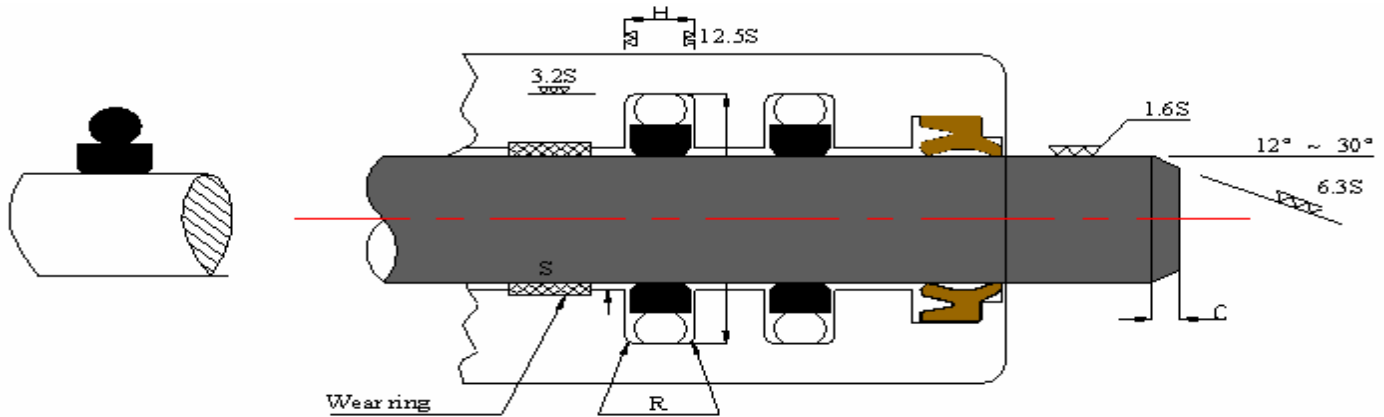

GSR for Rod

★Material : PTFE/COPPER + NBR

Cylinder Dia.							
Series	Shaft		Bore		Width	ORING NBR	SET/PACKAGE
24204	620	x	645	x	8	474	1SET
24205	620A	x	645	x	9.5	P-630	1SET
24206	630	x	655	x	8	474	1SET
24207	630A	x	655	x	9.5	P-640	1SET
24208	640	x	665	x	8	475	1SET
24209	640A	x	665	x	9.5	P-650	1SET
24210	650	x	678	x	9.5	P-660	1SET
24211	650A	x	675	x	9.5	P-660	1SET
24212	660	x	688	x	9.5	P-670	1SET
24213	660A	x	685	x	9.5	P-670	1SET
24214	670	x	698	x	9.5	P-680	1SET
24215	670A	x	695	x	9.5	P-680	1SET
24216	680	x	708	x	9.5	P-690	1SET
24217	680A	x	705	x	9.5	P-690	1SET
24218	690	x	718	x	9.5	P-700	1SET
24219	690A	x	715	x	9.5	P-700	1SET
24220	700	x	728	x	9.5	P-710	1SET
24221	700A	x	725	x	9.5	P-710	1SET
24222	710	x	738	x	9.5	P-720	1SET
24223	710A	x	735	x	9.5	P-720	1SET
24224	720	x	748	x	9.5	P-730	1SET
24225	720A	x	745	x	9.5	P-730	1SET
24226	730	x	758	x	9.5	P-740	1SET
24227	730A	x	755	x	9.5	P-740	1SET
24228	740	x	768	x	9.5	P-750	1SET
24229	740A	x	765	x	9.5	P-750	1SET
24230	750	x	778	x	9.5	P-760	1SET
24231	750A	x	775	x	9.5	P-760	1SET
24232	760	x	788	x	9.5	P-770	1SET
24233	760A	x	785	x	9.5	P-770	1SET
24234	770	x	798	x	9.5	P-780	1SET
24235	770A	x	795	x	9.5	P-780	1SET
24236	780	x	808	x	9.5	P-790	1SET
24237	780A	x	805	x	9.5	P-790	1SET