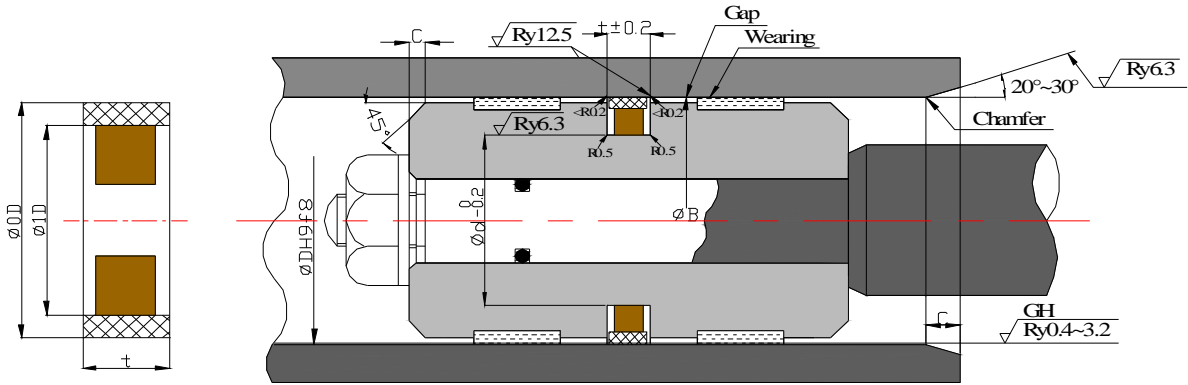

SPG

★Material : PTFE + FIBER + CARBON

Series	Cylinder Dia.					
	Bore	x	Shaft	x	Width	SET/PACKAGE
21800	30.00	x	20.50	x	4.5	2SET
21801	31.50	x	22.00	x	4.5	2SET
21802	32.00	x	22.50	x	4.5	2SET
21803	35.00	x	25.50	x	4.5	2SET
21804	35.50	x	26.00	x	4.5	2SET
21805	38.00	x	28.00	x	4.5	2SET
21806	40.00	x	30.00	x	4.5	2SET
21807	45.00	x	35.00	x	4.5	2SET
21808	50.00	x	40.00	x	4.5	2SET
21809	53.00	x	43.00	x	4.5	2SET
21810	55.00	x	45.00	x	4.5	2SET
21811	56.00	x	46.00	x	4.5	2SET
21812	58.00	x	48.00	x	4.5	2SET
21813	60.00	x	50.00	x	4.5	2SET
21814	63.00	x	48.00	x	7.5	2SET
21815	65.00	x	50.00	x	7.5	2SET
21816	67.00	x	52.00	x	7.5	2SET
21817	69.00	x	54.00	x	7.5	2SET
21818	70.00	x	55.00	x	7.5	2SET
21819	71.00	x	56.00	x	7.5	2SET
21820	73.00	x	58.00	x	7.5	2SET
21821	75.00	x	60.00	x	7.5	2SET
21822	80.00	x	65.00	x	7.5	2SET
21823	85.00	x	70.00	x	7.5	2SET
21824	90.00	x	75.00	x	7.5	2SET
21825	95.00	x	80.00	x	7.5	2SET
21826	100.00	x	85.00	x	7.5	2SET
21827	102.00	x	87.00	x	7.5	2SET
21828	105.00	x	89.00	x	7.5	2SET
21829	108.00	x	92.00	x	7.5	2SET
21830	110.00	x	94.00	x	7.5	2SET
21831	112.00	x	96.00	x	7.5	2SET
21832	115.00	x	99.00	x	7.5	2SET
21833	120.00	x	104.00	x	7.5	2SET
21834	125.00	x	109.00	x	7.5	1SET