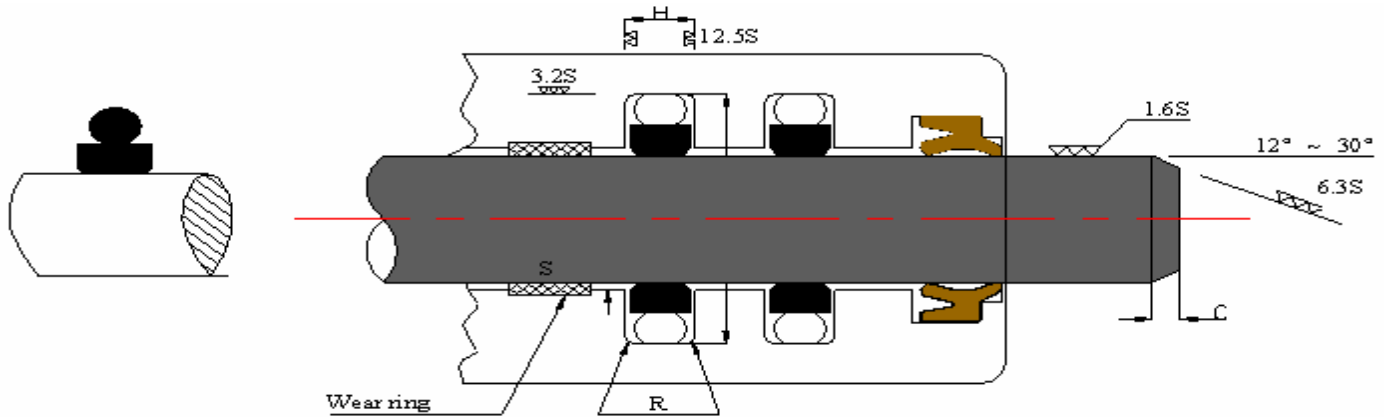

GSR for Rod

★Material : PTFE/COPPER + NBR

Cylinder Dia.							
Series	Shaft		Bore		Width	ORING NBR	SET/PACKAGE
24068	85	x	100.5	x	6.2	342	2SET
24069	85A	x	100	x	6.8	342	2SET
24070	90	x	105.5	x	6.2	343	2SET
24071	90A	x	105	x	6.8	344	2SET
24072	95	x	110.5	x	6.2	344	2SET
24073	95A	x	110	x	6.8	344	2SET
24074	100	x	115	x	6.2	346	1SET
24075	100A	x	115	x	6.8	346	1SET
24076	105	x	120	x	6.2	348	1SET
24077	106	x	120	x	6.8	349	1SET
24078	110	x	125	x	6.2	350	1SET
24079	110A	x	125	x	6.8	350	1SET
24080	112	x	125	x	6.2	351	1SET
24081	115	x	130	x	6.2	351	1SET
24082	115A	x	130	x	6.8	352	1SET
24083	120	x	135	x	6.2	353	1SET
24084	120A	x	135	x	6.8	353	1SET
24085	125	x	140	x	6.2	354	1SET
24086	125A	x	140	x	6.8	355	1SET
24087	130	x	145	x	6.2	356	1SET
24088	130A	x	145	x	6.8	357	1SET
24089	135	x	150	x	6.2	357	1SET
24090	135A	x	150	x	6.8	358	1SET
24091	136	x	150	x	6.8	358	1SET
24092	140	x	155	x	6.2	359	1SET
24093	140A	x	155	x	6.8	360	1SET
24094	145	x	160	x	6.8	361	1SET
24095	150	x	165	x	6.2	361	1SET
24096	150A	x	165	x	6.8	361	1SET
24097	155	x	170	x	6.8	363	1SET
24098	160	x	175	x	6.2	363	1SET
24099	160A	x	175	x	6.8	363	1SET
24100	165	x	180	x	6.8	364	1SET
24101	170	x	185	x	6.2	365	1SET