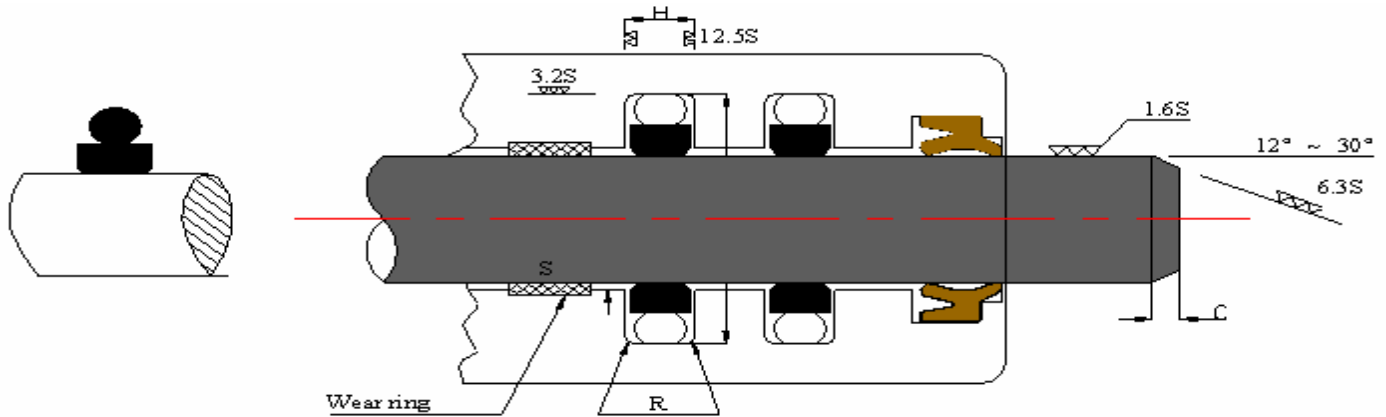

GSR for Rod

★Material : PTFE/COPPER + NBR

Cylinder Dia.							
Series	Shaft		Bore		Width	ORING NBR	SET/PACKAGE
24136	285	x	310	x	9.5	P-295	1SET
24137	290	x	314	x	8	453	1SET
24138	290A	x	315	x	9.5	P-300	1SET
24139	295	x	320	x	9.5	P-305	1SET
24140	300	x	324	x	8	453	1SET
24141	300A	x	325	x	9.5	P-310	1SET
24142	310	x	334	x	8	454	1SET
24143	310A	x	335	x	9.5	P-320	1SET
24144	320	x	344	x	8	455	1SET
24145	320A	x	345	x	9.5	P-330	1SET
24146	330	x	354	x	8	456	1SET
24147	330A	x	355	x	9.5	P-340	1SET
24148	340	x	364	x	8	457	1SET
24149	340A	x	365	x	9.5	P-350	1SET
24150	350	x	374	x	8	457	1SET
24151	350A	x	375	x	9.5	P-360	1SET
24152	360	x	384	x	8	458	1SET
24153	360A	x	385	x	9.5	P-370	1SET
24154	370	x	394	x	8	459	1SET
24155	370A	x	395	x	9.5	P-380	1SET
24156	380	x	404	x	8	460	1SET
24157	380A	x	405	x	9.5	P-390	1SET
24158	390	x	414	x	8	461	1SET
24159	390A	x	415	x	9.5	P-400	1SET
24160	400	x	424	x	8	461	1SET
24161	400A	x	425	x	9.5	P-410	1SET
24162	410	x	434	x	8	462	1SET
24163	410A	x	435	x	9.5	P-420	1SET
24164	420	x	444	x	8	463	1SET
24165	420A	x	445	x	9.5	P-430	1SET
24166	430	x	454	x	8	464	1SET
24167	430A	x	455	x	9.5	P-440	1SET
24168	440	x	464	x	8	464	1SET
24169	440A	x	465	x	9.5	P-450	1SET