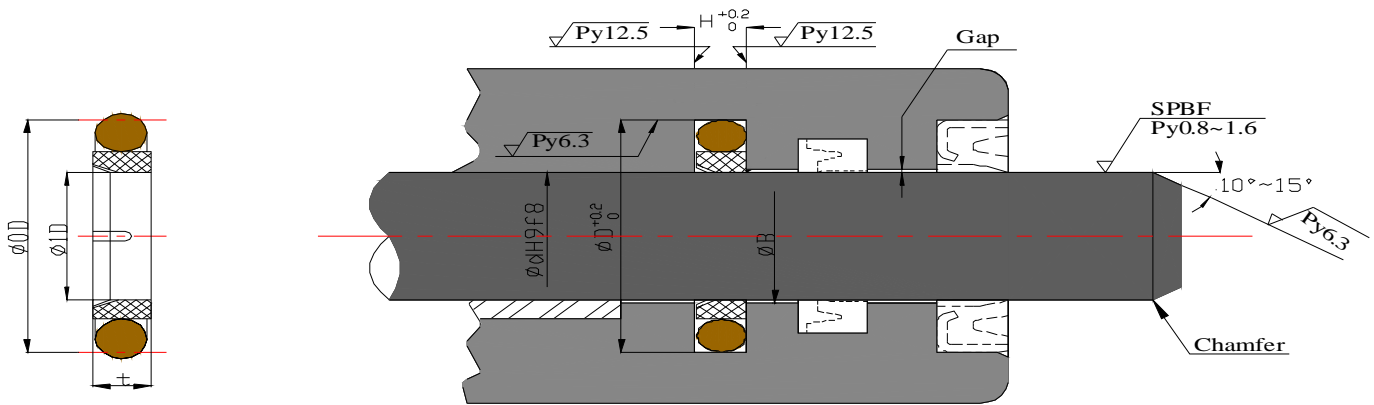

HBT for Rod

★Material : PTFE/COPPER + NBR

Cylinder Dia.							
Series	Shaft		Bore		Width	NBR	SET/PACKAGE
22704	540A	x	565	x	9.5	P-550	1SET
22705	550	x	571	x	8	471	1SET
22706	55A	x	575	x	9.5	P-560	1SET
22707	560	x	581	x	8	471	1SET
22708	560A	x	585	x	9.5	P-570	1SET
22709	570	x	591	x	8	471	1SET
22710	570A	x	595	x	9.5	P-580	1SET
22711	580	x	601	x	8	472	1SET
22712	580A	x	605	x	9.5	P-590	1SET
22713	590	x	611	x	8	472	1SET
22714	590A	x	615	x	9.5	P-600	1SET
22715	600	x	621	x	8	472	1SET
22716	600A	x	625	x	9.5	P-610	1SET
22717	610	x	631	x	8	473	1SET
22718	610A	x	635	x	9.5	P-620	1SET
22719	620	x	641	x	8	473	1SET
22720	620A	x	645	x	9.5	P-630	1SET
22721	630	x	651	x	8	474	1SET
22722	630A	x	655	x	9.5	P-640	1SET
22723	640	x	661	x	8	474	1SET
22724	640A	x	665	x	9.5	P-650	1SET
22725	650	x	675	x	9.5	P-660	1SET
22726	660	x	685	x	9.5	P-670	1SET
22727	670	x	695	x	9.5	P-680	1SET
22728	680	x	705	x	9.5	P-690	1SET
22729	690	x	715	x	9.5	P-700	1SET
22730	700	x	725	x	9.5	P-710	1SET
22731	710	x	735	x	9.5	P-720	1SET
22732	720	x	745	x	9.5	P-730	1SET
22733	730	x	755	x	9.5	P-740	1SET
22734	740	x	765	x	9.5	P-750	1SET
22735	750	x	775	x	9.5	P-760	1SET
22736	760	x	785	x	9.5	P-770	1SET
22737	770	x	795	x	9.5	P-780	1SET