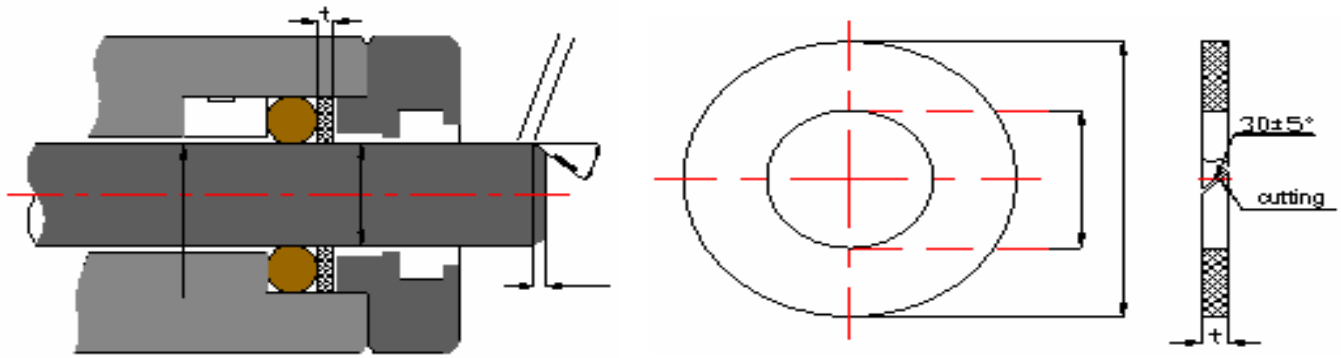

G Type BRT2/BRT3

★Material : PTFE

Teflon Back up Ring

Series	Code	d+ 0.2		D- 0.2		t±0.1	PCS/PACKAGE
41732	G-660	660	x	670	x	2	1PCS
41733	G-665	665	x	675	x	2	1PCS
41734	G-670	670	x	680	x	2	1PCS
41735	G-675	675	x	685	x	2	1PCS
41736	G-680	680	x	690	x	2	1PCS
41737	G-685	685	x	695	x	2	1PCS
41738	G-690	690	x	700	x	2	1PCS
41739	G-695	695	x	705	x	2	1PCS
41740	G-700	700	x	710	x	2	1PCS
41741	G-705	705	x	715	x	2	1PCS
41742	G-710	710	x	720	x	2	1PCS
41743	G-715	715	x	725	x	2	1PCS
41744	G-720	720	x	730	x	2	1PCS
41745	G-725	725	x	735	x	2	1PCS
41746	G-730	730	x	740	x	2	1PCS
41747	G-735	735	x	745	x	2	1PCS
41748	G-740	740	x	750	x	2	1PCS
41749	G-745	745	x	755	x	2	1PCS
41750	G-750	750	x	760	x	2	1PCS
41751	G-755	755	x	765	x	2	1PCS
41752	G-760	760	x	770	x	2	1PCS
41753	G-765	765	x	775	x	2	1PCS
41754	G-770	770	x	780	x	2	1PCS
41755	G-775	775	x	785	x	2	1PCS
41756	G-780	780	x	790	x	2	1PCS
41757	G-785	785	x	795	x	2	1PCS
41758	G-790	790	x	800	x	2	1PCS
41759	G-795	795	x	805	x	2	1PCS
41760	G-800	800	x	810	x	2	1PCS