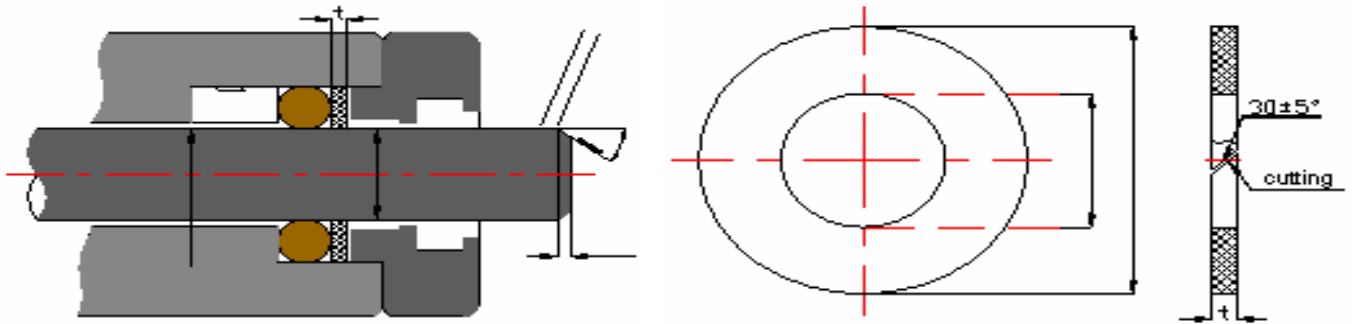

P Type BRT2/BRT3

★Material : PTFE (P605 up W/Cutting)

Teflon Back up Ring							
Series	Code	d +0.2		D -0.2		t ±0.05	PCS/PACKAGE
40215	P-215	215	x	230	x	2.75	2PCS
40216	P-220	220	x	235	x	2.75	2PCS
40217	P-225	225	x	240	x	2.75	2PCS
40218	P-230	230	x	245	x	2.75	2PCS
40219	P-235	235	x	250	x	2.75	2PCS
40220	P-240	240	x	255	x	2.75	2PCS
40221	P-245	245	x	260	x	2.75	2PCS
40222	P-250	250	x	265	x	2.75	2PCS
40301	P-255	255	x	270	x	2.75	1PCS
40302	P-260	260	x	275	x	2.75	1PCS
40303	P-265	265	x	280	x	2.75	1PCS
40304	P-270	270	x	285	x	2.75	1PCS
40305	P-275	275	x	290	x	2.75	1PCS
40306	P-280	280	x	295	x	2.75	1PCS
40307	P-285	285	x	300	x	2.75	1PCS
40308	P-290	290	x	305	x	2.75	1PCS
40309	P-295	295	x	310	x	2.75	1PCS
40310	P-300	300	x	315	x	2.75	1PCS
40401	P-305	305	x	320	x	2.75	1PCS
40402	P-310	310	x	325	x	2.75	1PCS
40403	P-315	315	x	330	x	2.75	1PCS
40404	P-320	320	x	335	x	2.75	1PCS
40405	P-325	325	x	340	x	2.75	1PCS
40406	P-330	330	x	345	x	2.75	1PCS
40407	P-335	335	x	350	x	2.75	1PCS
40408	P-340	340	x	355	x	2.75	1PCS
40409	P-345	345	x	360	x	2.75	1PCS
40410	P-350	350	x	365	x	2.75	1PCS
40411	P-355	355	x	370	x	2.75	1PCS
40412	P-360	360	x	375	x	2.75	1PCS
40413	P-365	365	x	380	x	2.75	1PCS
40414	P-370	370	x	385	x	2.75	1PCS
40415	P-375	375	x	390	x	2.75	1PCS
40416	P-380	380	x	395	x	2.75	1PCS
40417	P-385	385	x	400	x	2.75	1PCS