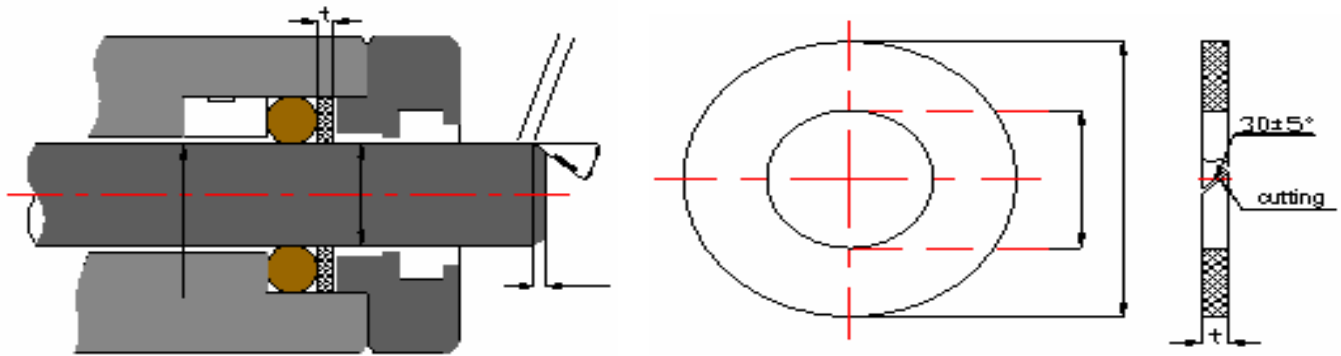

G Type BRT2/BRT3

★Material : PTFE

Teflon Back up Ring

Series	Code	d+ 0.2		D- 0.2		t±0.1	PCS/PACKAGE
41201	G-25	25	x	30	x	1.25	50PCS
41202	G-28	28	x	33	x	1.25	50PCS
41203	G-30	30	x	35	x	1.25	50PCS
41204	G-35	35	x	40	x	1.25	50PCS
41205	G-40	40	x	45	x	1.25	50PCS
41206	G-45	45	x	50	x	1.25	50PCS
41207	G-50	50	x	55	x	1.25	50PCS
41208	G-52	52	x	57	x	1.25	10PCS
41209	G-55	55	x	60	x	1.25	10PCS
41210	G-58	58	x	63	x	1.25	10PCS
41211	G-60	60	x	65	x	1.25	10PCS
41212	G-62	62	x	67	x	1.25	10PCS
41213	G-63	63	x	68	x	1.25	10PCS
41214	G-64	64	x	69	x	1.25	10PCS
41215	G-65	65	x	70	x	1.25	10PCS
41216	G-67	67	x	72	x	1.25	10PCS
41217	G-70	70	x	75	x	1.25	10PCS
41218	G-72	72	x	77	x	1.25	10PCS
41219	G-75	75	x	80	x	1.25	10PCS
41220	G-80	80	x	85	x	1.25	10PCS
41221	G-85	85	x	90	x	1.25	10PCS
41222	G-90	90	x	95	x	1.25	10PCS
41301	G-95	95	x	100	x	1.25	10PCS
41302	G-100	100	x	105	x	1.25	10PCS
41303	G-105	105	x	110	x	1.25	10PCS
41304	G-110	110	x	115	x	1.25	10PCS
41305	G-115	115	x	120	x	1.25	10PCS
41306	G-120	120	x	125	x	1.25	10PCS
41307	G-125	125	x	130	x	1.25	10PCS
41308	G-130	130	x	135	x	1.25	10PCS
41309	G-135	135	x	140	x	1.25	10PCS
41310	G-140	140	x	145	x	1.25	10PCS
41311	G-145	145	x	150	x	1.25	10PCS
41312	G-150	150	x	160	x	1.9	5PCS