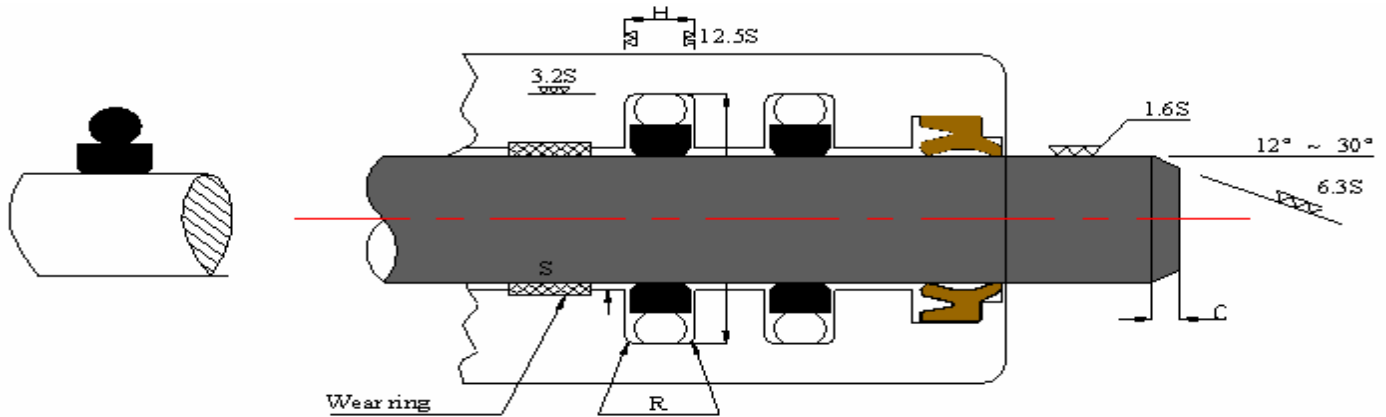

GSR for Rod

★Material : PTFE/COPPER + NBR

Cylinder Dia.							
Series	Shaft		Bore		Width	ORING NBR	SET/PACKAGE
24034	36A	x	43.5	x	3.2	129	5SET
24035	40	x	55	x	6.2	327	5SET
24036	40A	x	51	x	4.2	224	5SET
24037	40B	x	50	x	4.2	224	5SET
24038	45	x	61	x	6.2	329	2SET
24039	45A	x	56	x	4.2	225	5SET
24040	45B	x	55	x	4.2	226	5SET
24041	50	x	65.5	x	6.2	331	2SET
24042	50A	x	61	x	4.2	227	5SET
24043	50B	x	60	x	4.2	228	5SET
24044	53	x	63	x	4.2	228	5SET
24045	55	x	65	x	4.2	230	5SET
24046	55A	x	70	x	6.8	333	2SET
24047	56	x	71.5	x	6.2	333	2SET
24048	56A	x	67	x	4.2	229	2SET
24049	60	x	75	x	6.2	334	2SET
24050	60A	x	71	x	4.2	230	2SET
24051	60B	x	70	x	4.2	230	2SET
24052	60C	x	75	x	6.8	334	2SET
24053	63	x	78	x	6.2	335	2SET
24054	63A	x	73	x	4.2	232	2SET
24055	65	x	80	x	6.2	335	2SET
24056	65A	x	75	x	4.2	232	2SET
24057	65B	x	80	x	6.8	336	2SET
24058	67	x	77	x	4.2	232	2SET
24059	70	x	85	x	6.2	337	2SET
24060	70A	x	80	x	4.2	233	2SET
24061	70B	x	85	x	6.8	341	2SET
24062	75	x	90	x	6.2	339	2SET
24063	75A	x	85	x	4.2	235	2SET
24064	75B	x	90	x	6.8	339	2SET
24065	80	x	95	x	6.2	340	2SET
24066	80A	x	90	x	4.2	236	2SET
24067	80B	x	95	x	6.8	340	2SET