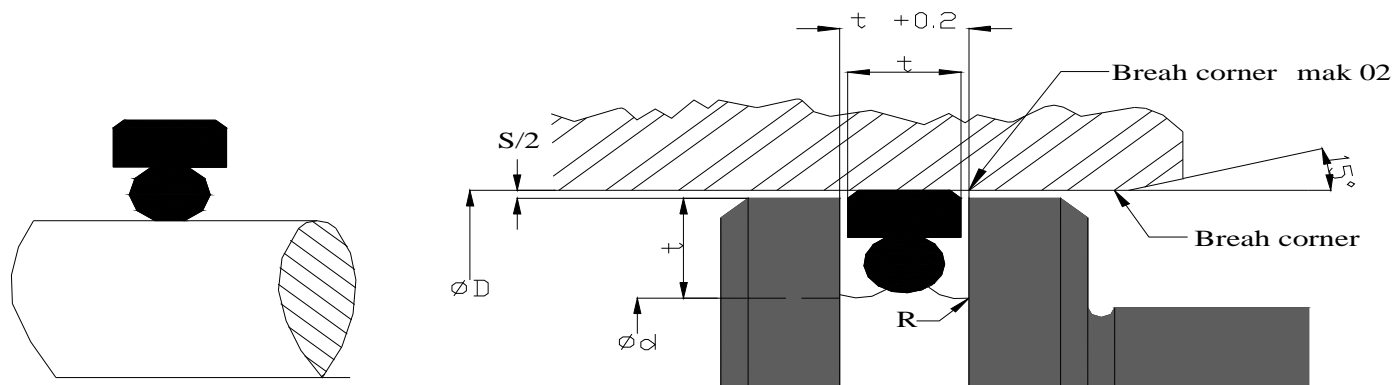

GSP for Piston

★Material : PTFE/COPPER + NBR

Cylinder Dia.							
Series	Bore		Shaft		Width	ORING NBR	SET/PACKAGE
23580	470	x	445.5	x	8	464	1SET
23581	470A	x	445	x	9.5	P-445	1SET
23582	480	x	455.5	x	8	464	1SET
23583	480A	x	455	x	9.5	P-455	1SET
23584	490	x	465.5	x	8	P-460	1SET
23585	490A	x	465	x	9.5	P-465	1SET
23586	500	x	475.5	x	8	466	1SET
23587	500A	x	475	x	9.5	P-475	1SET
23588	510	x	485.5	x	8	467	1SET
23589	510A	x	485	x	9.5	P-485	1SET
23590	520	x	495.5	x	8	468	1SET
23591	520A	x	495	x	9.5	P-495	1SET
23592	530	x	505.5	x	8	468	1SET
23593	530A	x	505	x	9.5	P-505	1SET
23594	540	x	515.5	x	8	469	1SET
23595	540A	x	515	x	9.5	P-515	1SET
23596	550	x	525.5	x	8	469	1SET
23597	550A	x	525	x	9.5	P-525	1SET
23598	560	x	535.5	x	8	470	1SET
23599	560A	x	535	x	9.5	P-535	1SET
23600	570	x	545.5	x	8	P-540	1SET
23601	570A	x	545	x	9.5	P-545	1SET
23602	580	x	555.5	x	8	P-550	1SET
23603	580A	x	555	x	9.5	P-555	1SET
23604	590	x	565.5	x	8	471	1SET
23605	590A	x	565	x	9.5	P-565	1SET
23606	600	x	575.5	x	8	471	1SET
23607	600A	x	575	x	9.5	P-575	1SET
23608	610	x	585.5	x	8	472	1SET
23609	610A	x	585	x	9.5	P-585	1SET
23610	620	x	595.5	x	8	472	1SET
23611	620A	x	595	x	9.5	P-595	1SET
23612	630	x	605.5	x	8	P-600	1SET
23613	630A	x	605	x	9.5	P-600	1SET
23614	640	x	615.5	x	8	473	1SET