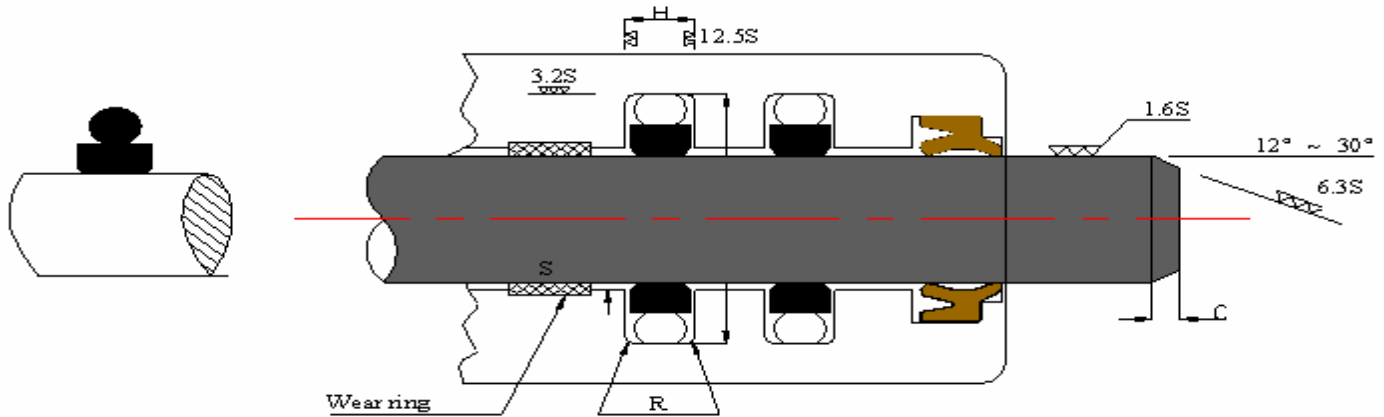

GSR for Rod

★Material : PTFE/COPPER + NBR

Cylinder Dia.							
Series	Shaft		Bore		Width	ORING NBR	SET/PACKAGE
24102	170A	x	185	x	6.8	365	1SET
24103	175	x	190	x	6.8	366	1SET
24104	180	x	195	x	6.2	366	1SET
24105	180A	x	200	x	8	443	1SET
24106	185	x	205	x	8	443	1SET
24107	190	x	205	x	8	368	1SET
24108	190A	x	210	x	8	444	1SET
24109	195	x	215	x	8	445	1SET
24110	200	x	221	x	8	445	1SET
24111	200A	x	220	x	8	445	1SET
24112	205	x	225	x	8	446	1SET
24113	210	x	231	x	8	446	1SET
24114	210A	x	230	x	8	446	1SET
24115	215	x	235	x	8	446	1SET
24116	220	x	241	x	8	447	1SET
24117	220A	x	240	x	8	447	1SET
24118	225	x	245	x	8	447	1SET
24119	230	x	251	x	8	448	1SET
24120	230A	x	250	x	8	448	1SET
24121	235	x	255	x	8	448	1SET
24122	240	x	261	x	8	448	1SET
24123	240A	x	260	x	8	448	1SET
24124	245	x	265	x	8	449	1SET
24125	250	x	271	x	8	449	1SET
24126	250A	x	270	x	8	449	1SET
24127	255	x	275	x	8	450	1SET
24128	260	x	284	x	8	450	1SET
24129	260A	x	280	x	8	450	1SET
24130	265	x	285	x	8	450	1SET
24131	270	x	294	x	8	451	1SET
24132	270A	x	290	x	8	451	1SET
24133	275	x	295	x	8	451	1SET
24134	280	x	304	x	8	452	1SET
24135	280A	x	300	x	8	452	1SET