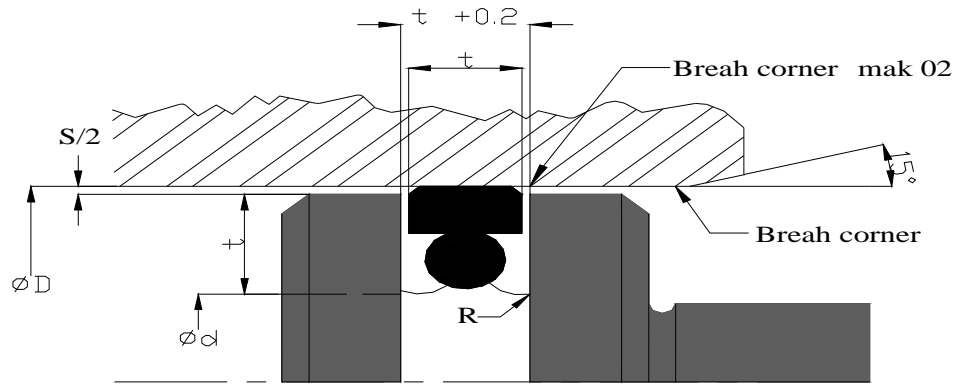

GSP for Piston

★Material : PTFE/COPPER + NBR

Cylinder Dia.							
Series	Bore		Shaft		Width	ORING NBR	SET/PACKAGE
23440	105C	x	94	x	4.2	239	1SET
23441	110	x	94.5	x	6.2	342	1SET
23442	110A	x	89	x	8	89	1SET
23443	110B	x	95	x	6.8	343	1SET
23444	110C	x	99	x	4.2	341	1SET
23445	112	x	98	x	6.8	343	1SET
23446	114.3	x	98.8	x	6.2	344	1SET
23447	115	x	99.5	x	6.2	344	1SET
23448	115A	x	94	x	8	94*7	1SET
23449	115B	x	100	x	6.8	344	1SET
23450	115C	x	104	x	4.2	242	1SET
23451	118	x	102.5	x	6.2	345	1SET
23452	120	x	104.5	x	6.2	345	1SET
23453	120A	x	99	x	8	99*7	1SET
23454	120B	x	106	x	6.8	346	1SET
23455	120C	x	109	x	4.2	244	1SET
23456	125	x	109.5	x	6.2	347	1SET
23457	125A	x	104	x	8	101*7	1SET
23458	125B	x	112	x	6.2	348	1SET
23459	125C	x	110	x	6.8	347	1SET
23460	125D	x	114	x	4.2	246	1SET
23461	127	x	111.5	x	6.2	348	1SET
23462	130	x	114.5	x	6.2	349	1SET
23463	130A	x	109	x	8	106*7	1SET
23464	130B	x	115	x	6.8	349	1SET
23465	130C	x	119	x	4.2	247	1SET
23466	132	x	116.5	x	6.2	349	1SET
23467	133	x	112	x	8	108*7	1SET
23468	135	x	114	x	8	108*7	1SET
23469	135A	x	120	x	6.8	351	1SET
23470	140	x	119	x	8	426	1SET
23471	140A	x	125	x	6.8	352	1SET
23472	140B	x	124.5	x	6.2	352	1SET
23473	145	x	124	x	8	427	1SET
23474	145A	x	130	x	6.8	354	1SET