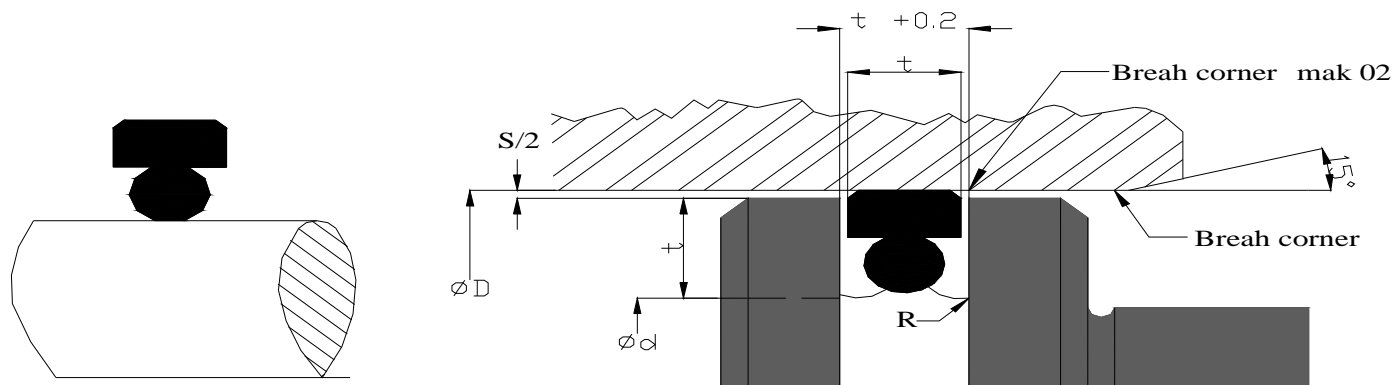

GSP for Piston

★Material : PTFE/COPPER + NBR

Cylinder Dia.							
Series	Bore		Shaft		Width	ORING NBR	SET/PACKAGE
23335	32	x	24.5	x	3.2	119	5SET
23336	32A	x	23	x	3.6	212	5SET
23337	32B	x	27.1	x	2.2	23	5SET
23338	33	x	25	x	3.2	119	5SET
23339	35	x	27.5	x	3.2	121	5SET
23340	35A	x	26	x	3.6	214	5SET
23341	35B	x	30.1	x	2.2	25	5SET
23342	36	x	28	x	3.2	121	5SET
23343	36A	x	31.1	x	2.2	25	5SET
23344	38	x	30.5	x	3.2	123	5SET
23345	39	x	31.5	x	3.2	123	5SET
23346	40	x	29	x	4.2	216	5SET
23347	40A	x	30	x	4.2	217	5SET
23348	40B	x	26.3	x	5.7	318	5SET
23349	40C	x	32.5	x	3.2	124	5SET
23350	41.5	x	31.5	x	4.2	217	5SET
23351	42	x	31	x	4.2	217	5SET
23352	42A	x	32	x	4.2	218	5SET
23353	42B	x	34.5	x	3.2	125	5SET
23354	44.5	x	33.5	x	4.2	219	5SET
23355	45	x	34	x	4.2	219	5SET
23356	45A	x	35	x	4.2	220	5SET
23357	45B	x	31.3	x	5.7	321	2SET
23358	45C	x	37.5	x	3.2	127	2SET
23359	48	x	37	x	4.2	221	2SET
23360	48A	x	40.5	x	3.2	129	2SET
23361	50	x	39	x	4.2	P-39	2SET
23362	50A	x	40	x	4.2	222	2SET
23363	50B	x	36.3	x	5.7	324	2SET
23364	50C	x	42.5	x	3.2	130	2SET
23365	50.8	x	39.8	x	4.2	222	2SET
23366	52	x	41	x	4.2	223	2SET
23367	55	x	44	x	4.2	224	2SET
23368	55A	x	45	x	4.2	224	2SET
23369	55B	x	41.3	x	6	326	2SET