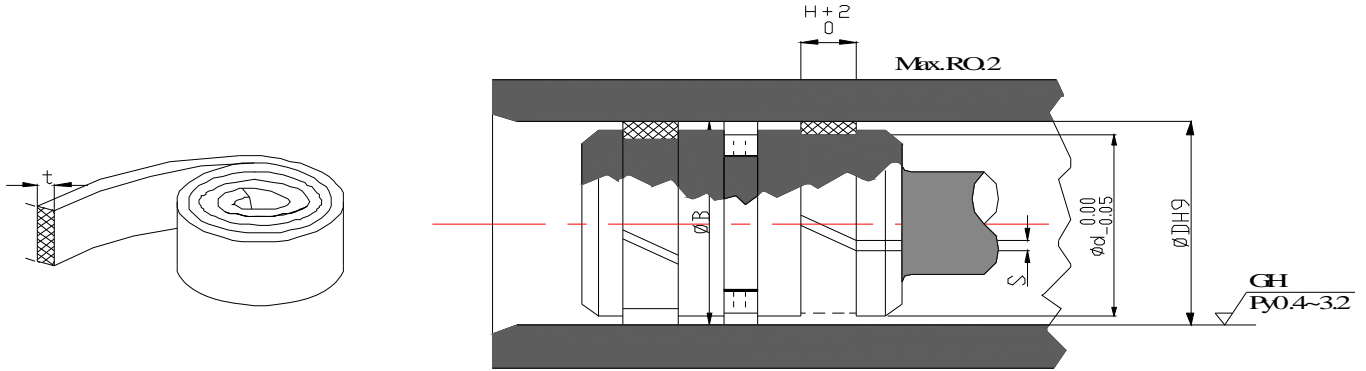

RYT

★Material : Hydraulic used : PTFE + Copper +Mos2(Green) • Pneumatic used : PTFE + FIBER + CARBON

Series	W	x	T	LRoll / Meter
20145	15	x	2.5	13
20146	15	x	3	10
20147	15	x	3.5	8
20148	15	x	4	7
20149	15.87	x	1.58	22
20150	15.87	x	1.98	16
20151	15.87	x	2.38	13
20152	15.87	x	3.17	10
20153	15.87	x	3.57	8
20154	15.87	x	3.96	7
20155	16	x	1	30
20156	16	x	1.25	30
20157	16	x	1.5	22
20158	16	x	2	16
20159	16	x	2.5	13
20160	16	x	3	10
20161	16	x	3.5	8
20162	16	x	4	7
20163	17.46	x	1.58	22
20164	17.46	x	1.98	16
20165	17.46	x	2.38	13
20166	17.46	x	3.17	10
20167	17.46	x	3.57	8
20168	17.46	x	3.96	7
20169	19.05	x	1.58	22
20170	19.05	x	1.98	16
20171	19.05	x	2.38	13
20172	19.05	x	3.17	10
20173	19.05	x	3.57	8
20174	19.05	x	3.96	7
20175	19.5	x	1	30
20176	19.5	x	1.25	30
20177	19.5	x	1.5	22
20178	19.5	x	2	16
20179	19.5	x	2.5	13
20180	19.5	x	3	10