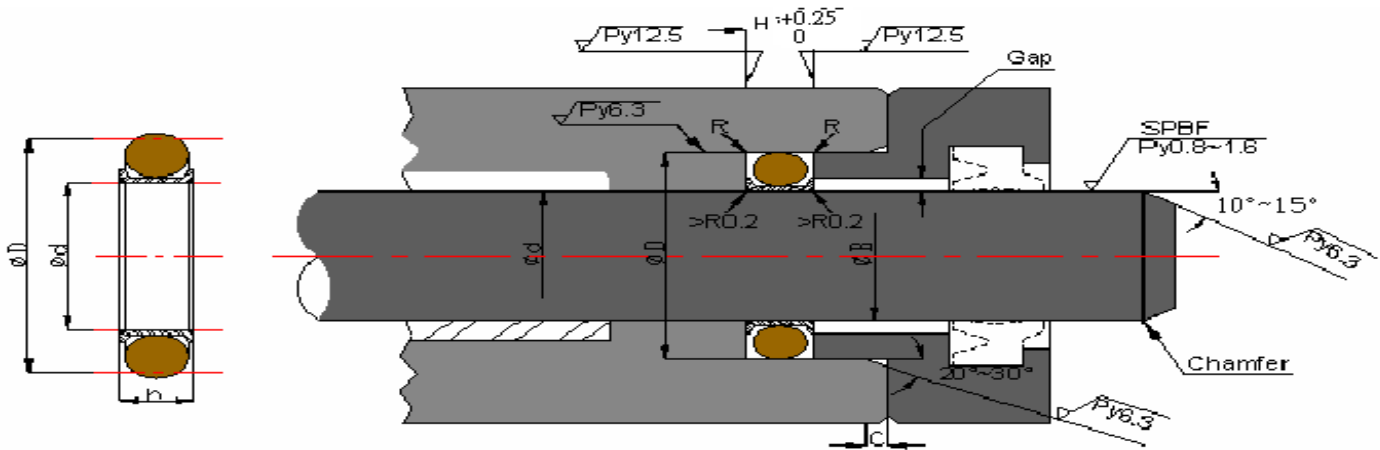

PNC for Rod

★Material : PTFE

Cylinder Dia.								
Series	Code		Bore		Width		Teflon W	SET/PACKAGE
25124	P-360	x	374.5	x	10.2	x	3	1SET
25125	P-365	x	379.5	x	10.2	x	3	1SET
25126	P-370	x	384.5	x	10.2	x	3	1SET
25127	P-375	x	389.5	x	10.2	x	3	1SET
25128	P-380	x	394.5	x	10.2	x	3	1SET
25129	P-385	x	399.5	x	10.2	x	3	1SET
25130	P-390	x	404.5	x	10.2	x	3	1SET
25131	P-395	x	409.5	x	10.2	x	3	1SET
25132	P-400	x	414.5	x	10.2	x	3	1SET
25133	P-405	x	419.5	x	10.2	x	3	1SET
25134	P-410	x	424.5	x	10.2	x	3	1SET
25135	P-415	x	429.5	x	10.2	x	3	1SET
25136	P-420	x	434.5	x	10.2	x	3	1SET
25137	P-425	x	439.5	x	10.2	x	3	1SET
25138	P-430	x	444.5	x	10.2	x	3	1SET
25139	P-435	x	449.5	x	10.2	x	3	1SET
25140	P-440	x	454.5	x	10.2	x	3	1SET
25141	P-445	x	459.5	x	10.2	x	3	1SET
25142	P-450	x	464.5	x	10.2	x	3	1SET
25143	P-455	x	469.5	x	10.2	x	3	1SET
25144	P-460	x	474.5	x	10.2	x	3	1SET
25145	P-465	x	479.5	x	10.2	x	3	1SET
25146	P-470	x	484.5	x	10.2	x	3	1SET
25147	P-475	x	489.5	x	10.2	x	3	1SET
25148	P-480	x	494.5	x	10.2	x	3	1SET
25149	P-485	x	499.5	x	10.2	x	3	1SET
25150	P-490	x	504.5	x	10.2	x	3	1SET
25151	P-495	x	509.5	x	10.2	x	3	1SET
25152	P-500	x	514.5	x	10.2	x	3	1SET
25153	P-505	x	519.5	x	10.2	x	3	1SET
25154	P-510	x	524.5	x	10.2	x	3	1SET