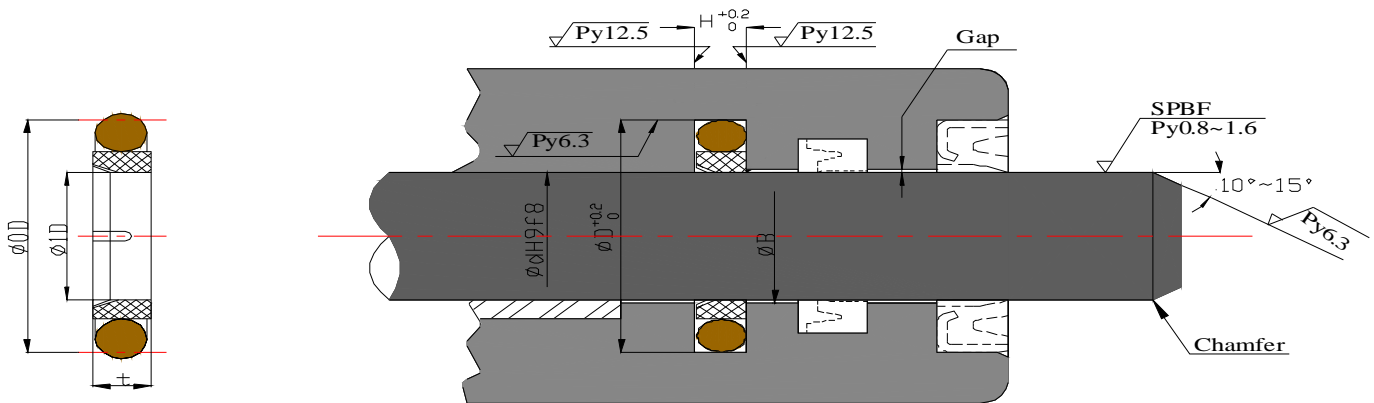

HBT for Rod

★Material : PTFE/COPPER + NBR

Cylinder Dia.							
Series	Shaft		Bore		Width	NBR	SET/PACKAGE
22602	130	x	145.5	x	6.2	355	1SET
22603	130A	x	145	x	6.8	355	1SET
22604	135	x	150.5	x	6.2	357	1SET
22605	135A	x	150	x	6.8	357	1SET
22606	136	x	150	x	6.8	357	1SET
22607	140	x	155.5	x	6.2	359	1SET
22608	140A	x	155	x	6.8	359	1SET
22609	145	x	160	x	6.8	360	1SET
22610	150	x	165.5	x	6.2	361	1SET
22611	150A	x	165	x	6.8	361	1SET
22612	155	x	170	x	6.8	362	1SET
22613	160	x	175.5	x	6.2	363	1SET
22614	160A	x	175	x	6.8	363	1SET
22615	165	x	180	x	6.8	363	1SET
22616	170	x	185.5	x	6.2	364	1SET
22617	170A	x	185	x	6.8	364	1SET
22618	175	x	190	x	6.8	365	1SET
22619	180	x	195.5	x	6.2	366	1SET
22620	180A	x	200	x	8.1	442	1SET
22621	185	x	195	x	8.1	443	1SET
22622	190	x	205.5	x	6.2	367	1SET
22623	190A	x	210	x	8.1	444	1SET
22624	195	x	215	x	8.1	445	1SET
22625	200	x	221	x	8	445	1SET
22626	200A	x	220	x	8.1	445	1SET
22627	205	x	225	x	8.1	445	1SET
22628	210	x	231	x	8	446	1SET
22629	210A	x	230	x	8.1	446	1SET
22630	215	x	235	x	8.1	446	1SET
22631	220	x	241	x	8	447	1SET
22632	220A	x	240	x	8.1	447	1SET
22633	225	x	245	x	8.1	447	1SET
22634	230	x	251	x	8	447	1SET
22635	230A	x	250	x	8.1	447	1SET