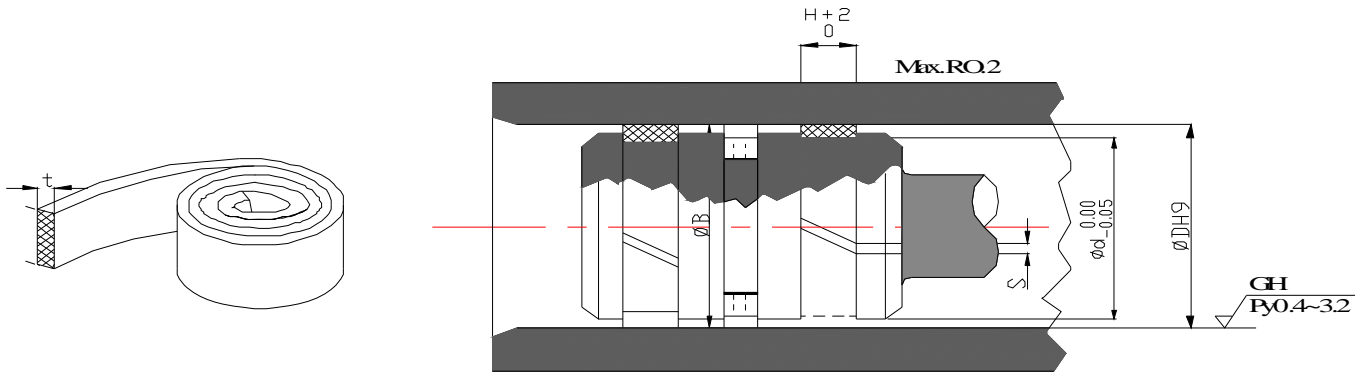

RYT

★Material : Hydraulic used : PTFE + Copper +Mos2(Green) • Pneumatic used : PTFE + FIBER + CARBON

Series	W	x	T	LRoll / Meter
20037	5.5	x	3.5	8
20038	5.5	x	4	7
20039	6	x	1	30
20040	6	x	1.25	30
20041	6	x	1.5	22
20042	6	x	2	16
20043	6	x	2.5	13
20044	6	x	3	10
20045	6	x	3.5	8
20046	6	x	4	7
20047	6.35	x	1.58	22
20048	6.35	x	1.98	16
20049	6.35	x	2.38	13
20050	6.35	x	3.17	10
20051	6.35	x	3.57	8
20052	7	x	1	30
20053	7	x	1.25	30
20054	7	x	1.5	22
20055	7	x	2	16
20056	7	x	2.5	13
20057	7	x	3	10
20058	7	x	3.5	8
20059	7	x	4	7
20060	7.14	x	1.58	22
20061	7.14	x	1.98	16
20062	7.14	x	2.38	13
20063	7.14	x	3.17	10
20064	7.14	x	3.57	8
20065	7.9	x	1	30
20066	7.9	x	1.25	30
20067	7.9	x	1.5	22
20068	7.9	x	2	16
20069	7.9	x	2.5	13
20070	7.9	x	3	10
20071	7.9	x	3.5	8
20072	7.9	x	4	7