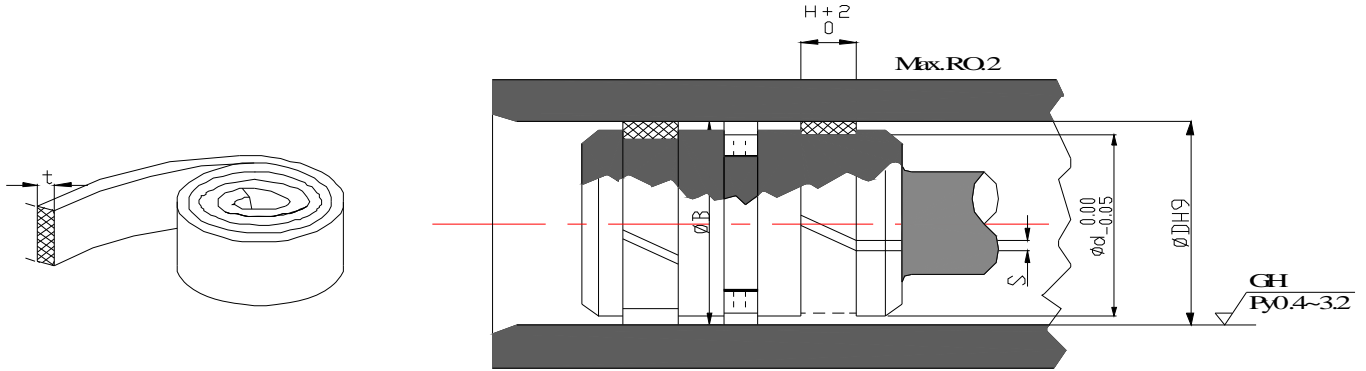

RYT

★Material : Hydraulic used : PTFE + Copper +Mos2(Green) • Pneumatic used : PTFE + FIBER + CARBON

Series	W	x	T	LRoll / Meter
20109	11.11	x	2.38	13
20110	11.11	x	3.17	10
20111	11.11	x	3.57	8
20112	11.11	x	3.96	7
20113	12	x	1	30
20114	12	x	1.25	30
20115	12	x	1.5	22
20116	12	x	2	16
20117	12	x	2.5	13
20118	12	x	3	10
20119	12	x	3.5	8
20120	12	x	4	7
20121	12.7	x	1.58	22
20122	12.7	x	1.98	16
20123	12.7	x	2.38	13
20124	12.7	x	3.17	10
20125	12.7	x	3.57	8
20126	12.7	x	3.96	7
20127	14.28	x	1.58	22
20128	14.28	x	1.98	16
20129	14.28	x	2.38	13
20130	14.28	x	3.17	10
20131	14.28	x	3.57	8
20132	14.28	x	3.96	7
20133	14.5	x	1	30
20134	14.5	x	1.25	30
20135	14.5	x	1.5	22
20136	14.5	x	2	16
20137	14.5	x	2.5	13
20138	14.5	x	3	10
20139	14.5	x	3.5	8
20140	14.5	x	4	7
20141	15	x	1	30
20142	15	x	1.25	30
20143	15	x	1.5	22
20144	15	x	2	16