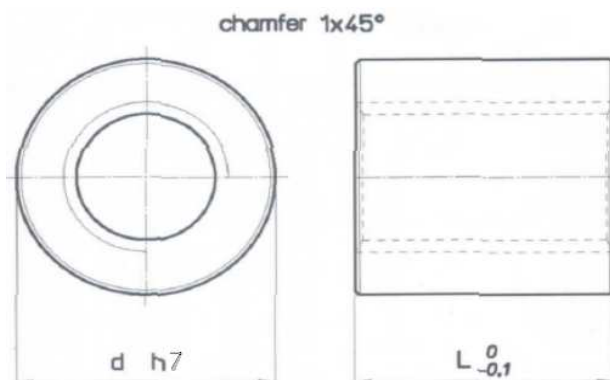

Trapézové  
matice HSN -  
válnová,  
bronz

Nut Stock no. <b>RIGHT</b>	Nut Stock no. <b>LEFT</b>	<b>DIAMETER</b> X lead	Thread starts	d mm	L mm	Wt. Kg/each	At mm <sup>2</sup> (1)
HSN 12 A R	HSN 12 A L	Tr 12x3	1	36	36	0,255	594
HSN 14 A R	HSN 14 A L	Tr 14x3	1	36	36	0,25	677
HSN 16 A R	HSN 16 A L	Tr 16x4	1	36	36	0,238	792
HSN 16 B R	X	Tr 16x8 (P4)	2	36	36	0,238	792
HSN 18 A R	HSN 18 AL	Tr 18x4	1	36	36	0,224	905
HSN 20 A R	HSN 20 A L	Tr 20x4	1	40	40	0,306	1130
HSN 20 B R	X	Tr 20x8 (P4)	2	40	40	0,306	1130
HSN 22 A R	HSN 22 A R	Tr 22x5	1	40	40	0,29	1225
HSN 25 A R	HSN 25 A L	Tr 25x5	1	45	45	0,4	1590
HSN 25 B R	X	Tr 25x10 (P5)	2	45	45	0,4	1590
HSN 28 A R	HSN 28 A L	Tr 28x5	1	45	45	0,36	1800
HSN 28 B R	X	Tr 28x10 (P5)	2	45	45	0,36	1800
HSN 30 A R	HSN 30 A L	Tr 30x6	1	50	50	0,52	2120
HSN 30 B R	X	Tr 30x12 (P6)	2	50	50	0,52	2120
HSN 35 A R	HSN 35 A L	Tr 35x6	1	55	55	0,65	2764
HSN 40 A R	HSN 40 A R	Tr 40x7	1	60	60	0,79	3440
HSN 40 B R	X	Tr 40x14 (P7)	2	60	60	0,79	3440
HSN 45 A R	HSN 45 A L	Tr 45x8	1	65	65	0,95	4186
HSN 50 A R	HSN 50 A L	Tr 50x8	1	70	70	1,12	5057
HSN 55 A R	HSN 55 A L	Tr 55x9	1	80	80	1,78	6345
HSN 60 A R	HSN 60 A L	Tr 60x9	1	80	80	1,51	6975