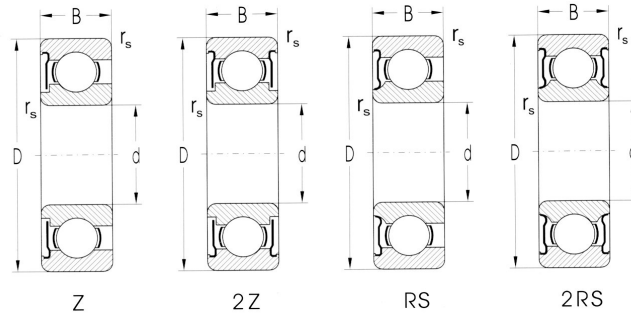

serie 6400

Bearing No.	Nominal Dimensions				Load Rating (kN)		Limiting Speed (RPM)		Weight kg
	(mm)				Dynamic	Static	Grease	Oil	
	d	D	B	r	C	Co	Lube	Lube	
6403	17	62	17	1.1	20.70	9.85	13000	15000	0.270
6404	20	72	19	1.1	31.00	15.20	11000	13000	0.400
6405	25	80	21	1.5	36.10	19.40	9100	11000	0.530
6406	30	90	23	1.5	43.40	23.90	8100	9700	0.735
6407	35	100	25	1.5	55.00	31.00	7200	8600	0.952
6408	40	110	27	2.0	63.70	36.60	6600	7900	1.230
6409	45	120	29	2.0	77.20	45.10	6000	7200	1.530
6410	50	130	31	2.1	83.00	49.50	5500	6600	1.880
6411	55	140	33	2.1	100.00	62.30	5000	6000	2.290
6412	60	150	35	2.1	110.00	70.80	4600	5500	2.770
6413	65	160	37	2.1	118.00	79.20	4300	5200	3.300
6414	70	180	42	3.0	144.00	104.00	3900	4600	4.830
6415	75	190	45	3.0	154.00	115.00	3600	4400	5.870