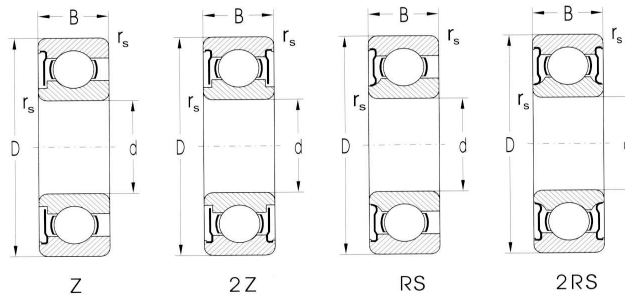

serie 6900

Bearing Number	Nominal Dimensions				Load Rating (kN)		Limiting Speed (RPM)		Weight kg
	(mm)				Dynamic	Static	Grease	Oil	
	d	D	B	r	C	Co	Lube	Lube	
6900	10	22	6	0,3	2,70	1,25	38000	32000	0,010
6901	12	24	6	0,3	2,90	1,45	36000	30000	0,011
6902	15	28	7	0,3	4,30	2,25	30000	26000	0,017
6903	17	30	7	0,3	4,60	2,55	28000	24000	0,018
6904	20	37	9	0,3	6,35	3,70	22000	19000	0,036
6905	25	42	9	0,3	7,00	4,55	19000	16000	0,041
6906	30	47	9	0,3	7,25	5,00	17000	14000	0,045
6907	35	55	10	0,6	10,90	7,75	15000	12000	0,073
6908	40	62	12	0,6	13,70	9,95	13000	11000	0,112
6909	45	68	12	0,6	14,10	10,90	12000	9500	0,132
6910	50	72	12	0,6	14,50	11,70	11000	9000	0,133
6911	55	80	13	1	16,60	14,10	9500	8000	0,185
6912	60	85	13	1	20,20	17,30	9000	7500	0,104