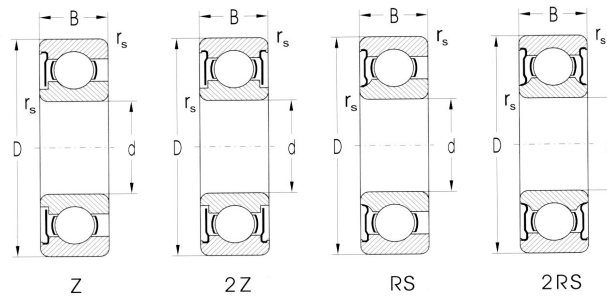

serie 62200

Bearing No.	Nominal Dimensions			Load Rating (kN)		Limiting Speed (RPM)	Weight kg
	(mm)			Dynamic	Static	Grease	
	d	D	B	C	Co	Lube	
62200 2RS	10	30	14	5.1	2.4	17000	0.04
62201 2RS	12	32	14	6.1	2.8	15000	0.05
62202 2RS	15	35	14	7.8	3.6	13000	0.05
62203 2RS	17	40	16	9.6	4.6	12000	0.08
62204 2RS	20	47	18	12.8	6.7	10000	0.13
62205 2RS	25	52	18	14.0	7.9	8500	0.15
62206 2RS	30	62	20	19.5	11.3	7500	0.24
62207 2RS	35	72	23	25.7	15.3	6300	0.37
62208 2RS	40	80	23	29.1	17.8	5600	0.44
62209 2RS	45	85	23	32.5	20.4	5000	0.48
62210 2RS	50	90	23	35.0	23.2	4800	0.52