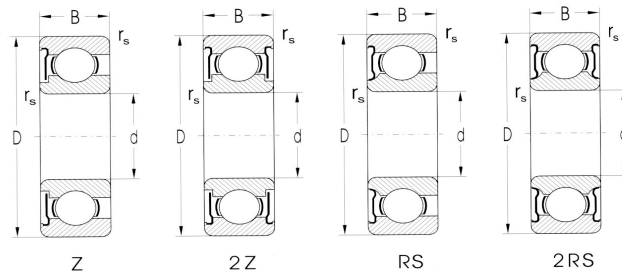

serie 62300

Bearing No.	Nominal Dimensions			Load Rating (kN)		Limiting Speed (RPM)	Weight kg
	(mm)			Dynamic	Static	Grease	
	d	D	B	C	Co	Lube	
62300 2RS	10	35	17	8.2	3.5	15000	0.06
62301 2RS	12	37	17	9.7	4.2	14000	0.07
62302 2RS	15	42	17	11.4	5.5	12000	0.11
62303 2RS	17	47	19	13.5	6.6	11000	0.15
62304 2RS	20	52	21	15.9	7.9	9500	0.20
62305 2RS	25	62	24	21.2	10.9	7500	0.32
62306 2RS	30	72	27	26.7	15.0	6300	0.48
62307 2RS	35	80	31	33.5	19.1	6000	0.66
62308 2RS	40	90	33	40.5	24.0	5000	0.89
62309 2RS	45	100	36	53.0	32.0	4500	1.15
62310 2RS	50	110	40	62.0	38.5	4300	1.55