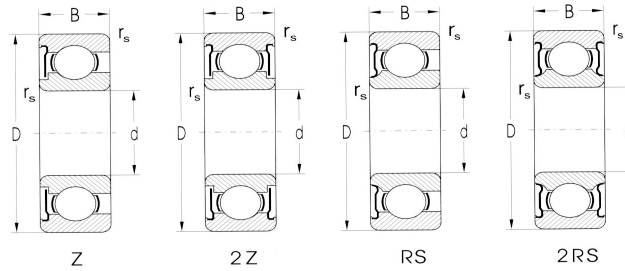

serie 63000

Bearing No.	Nominal Dimensions			Load Rating (kN)		Limiting Speed (RPM)	Weight kg
	(mm)			Dynamic	Static	Grease	
	d	D	B	C	Co	Lube	
63000 2RS	10	26	12	4,62	2,00	19000	0,025
63001 2RS	12	28	12	5,10	2,39	17000	0,029
63002 2RS	15	32	13	5,60	2,84	14000	0,039
63003 2RS	17	35	14	6,80	3,35	13000	0,052
63004 2RS	20	42	16	9,40	5,05	11000	0,086
63005 2RS	25	47	16	10,10	5,85	9500	0,100
63006 2RS	30	55	19	13,20	8,30	8000	0,160
63007 2RS	35	62	20	16,00	10,30	7000	0,210
63008 2RS	40	68	21	16,80	11,50	6300	0,260
63009 2RS	45	75	23	21,00	15,10	5600	0,340
63010 2RS	50	80	23	21,80	16,60	5000	0,370