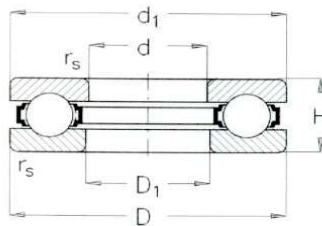

serie 51100

Bearing No.	Nominal Dimensions (mm)						Load Rating (kN)		Limiting Speed (RPM)		Weight kg
	d	D	d1	D1	H	r	Dynamic	Static	Grease	Oil	
							C	Co	Lube	Lube	
51100	10	24	24	11	9	0,3	10,0	9,09	7900	10600	0,020
51101	12	26	26	13	9	0,3	10,4	10,4	7500	10000	0,020
51102	15	28	28	16	9	0,3	10,6	11,9	7100	9400	0,020
51103	17	30	30	18	9	0,3	11,4	14,4	7100	9400	0,030
51104	20	35	35	21	10	0,3	15	19,6	6300	8400	0,040
51105	25	42	42	26	11	0,6	18,1	27,1	5300	7100	0,060
51106	30	47	47	32	11	0,6	18,8	31,6	5000	6700	0,070
51107	35	52	52	37	12	0,6	20	38,3	4700	6300	0,080
51108	40	60	60	42	13	0,6	27,1	51,1	4200	5600	0,120
51109	45	65	65	47	14	0,6	27,6	57,3	4000	5300	0,150
51110	50	70	70	52	14	0,6	28,7	63,1	3800	5000	0,160
51111	55	78	78	57	16	0,6	34,8	77,9	3300	4500	0,240
51112	60	85	85	62	17	1,0	41,4	94,4	3200	4200	0,290
51113	65	90	90	67	18	1,0	37,1	98	2400	3400	0,330
51114	70	95	95	72	18	1,0	43,0	110	2800	3800	0,360
51115	75	100	100	77	19	1,0	43,2	119	2700	3500	0,420
51116	80	105	105	82	19	1,0	44,7	123	2700	3500	0,43
51117	85	110	110	87	19	1,0	45,5	133	2700	3500	0,46
51118	90	120	120	92	22	1,0	59,6	165	2200	3000	0,68
51120	100	135	135	102	25	1,0	85,8	228	2000	2700	0,99