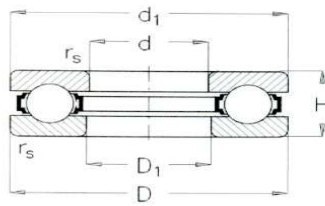

serie
51200

CRB®

Bearing No.	Nominal Dimensions (mm)						Load Rating (kN)		Limiting Speed (RPM)		Weight kg
	d	D	d1	D1	H	r	Dynamic	Static	Grease	Oil	
							C	Co	Lube	Lube	
51202	15	32	13	17	12	0,6	15,8	16,5	6000	7900	0,050
51203	17	35	35	19	12	0,6	16,2	18,8	5600	7500	0,500
51204	20	40	40	22	14	0,6	22,4	26,1	5000	6700	0,080
51205	25	47	47	27	15	0,6	27,6	36,2	4500	6000	0,120
51206	30	52	52	32	16	0,6	29,30	43,8	4000	5300	0,14
51207	35	62	62	37	18	1,0	39,1	58,4	3500	4700	0,220
51208	40	68	68	42	19	1,0	43,8	70,8	3200	4200	0,270
51209	45	73	73	47	20	1,0	46,4	81	3000	4000	0,320
51210	50	78	78	52	22	1,0	47,3	87,4	2800	3800	0,390
51211	55	90	90	57	25	1,0	69,40	123	2500	3300	0,610
51212	60	95	95	62	26	1,0	62,4	140	1900	3000	0,650
51213	65	100	100	67	27	1,0	75	150	2400	3200	0,770
51214	70	105	105	72	27	1,0	76,4	162	2200	3000	0,810
51215	75	110	110	77	27	1,0	77,9	171	2200	3000	0,860
51216	80	115	115	82	28	1,0	79,4	181	2000	2700	0,95
51217	85	125	125	88	31	1,0	96,2	215	1900	2700	1,29
51218	90	135	135	90	35	1,0	119	300	1500	2000	1,7
51220	100	150	150	103	38	1,0	124	320	1300	1800	2,2