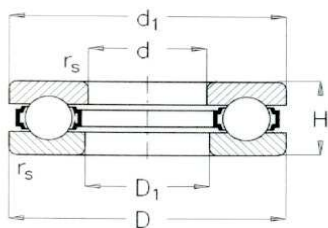

serie
51300

CRB®

Bearing No.	Nominal Dimensions (mm)						Load Rating (kN)		Limiting Speed (RPM)		Weight kg
	d	D	d1	D1	H	r	Dynamic C	Static Co	Grease Lube	Oil Lube	
51305	25	52	52	27	18	1,0	35,5	42,2	3800	5000	0,180
51306	30	60	60	32	21	1,0	43	55,2	3300	4500	0,270
51307	35	68	68	37	24	1,0	55,2	73,6	2800	3800	0,390
51308	40	78	78	42	26	1,0	69,4	94,4	2700	3500	0,550
51309	45	85	85	47	28	1,0	79,4	117	2400	3200	0,69
51310	50	95	95	50	31	1,1	88,4	173	1800	2600	0,940
51311	55	105	105	55	35	1,1	104	208	1600	2200	1,3
51312	60	110	110	62	35	1,1	123	192	1900	2500	1,43
51313	65	115	115	67	36	1,1	128	211	1800	2400	1,57
51314	70	125	125	72	40	1,1	147	251	1700	2200	2,06
51315	75	135	135	77	44	1,5	185	310	1600	2100	2,68
51316	82	140	140	80	44	1,5	159	360	1200	1700	2,7
51317	85	150	150	88	49	1,5	224	376	1300	1800	3,66
51318	90	155	155	93	50	1,5	233	406	1100	1500	3,88
51320	100	170	170	103	55	1,5	251	464	1060	1400	5,11