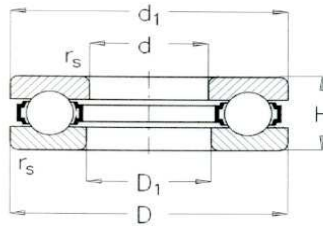

serie
51400

CRB®

Bearing No.	Nominal Dimensions (mm)						Load Rating (kN)		Limiting Speed (RPM)		Weight kg
	d	D	d ₁	D ₁	H	r	Dynamic	Static	Grease	Oil	
							C	C ₀	Lube	Lube	
51405	25	60	60	27	24	1,0	55,2	55,2	3200	4200	0,34
51406	30	70	70	32	28	1,0	72,2	81	2700	3500	0,53
51407	35	80	80	37	32	1,1	87,4	100	2200	3000	0,79
51408	40	90	90	42	36	1,1	112	133	2000	2700	1,14
51409	45	100	100	47	39	1,1	131	158	1900	2500	1,47
51410	50	110	110	52	43	1,1	159	310	1500	2000	2,00
51411	55	120	120	57	48	1,5	207	251	1600	2100	2,64
51412	60	130	130	62	51	1,5	199	400	1100	1600	3,10
51413	65	140	140	140	68	1,5	216	450	1000	1500	4,00
51414	70	150	150	73	60	2,0	251	369	1200	1600	5,48
51415	75	160	160	78	65	2,0	251	560	900	1300	6,75
51416	80	170	170	83	68	2,1	316	482	890	1200	7,97
51417	85	177	180	88	72	2,1	307	753	780	1200	9,29
51418	90	190	187	93	77	2,1	383	619	790	1060	11,20
51420	100	210	205	103	85	3,0	447	779	750	1000	15,00