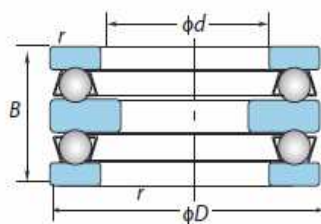

serie
52200

CRB®

Bearing No.	Nominal Dimensions						Load Rating (kN)		Limiting Speed (RPM)		Weight kg
	(mm)						Dynamic	Static	Grease	Oil	
	d	D	d1	D1	H	r	C	Co	Lube	Lube	
52202	10	32	32	17	22	0,6	15,8	16,5	6000	7900	0,080
52204	15	40	40	22	26	6	22,4	26,1	5000	6700	0,150
52205	20	47	47	27	28	0,6	27,6	36,2	4500	6000	0,230
52206	25	52	52	32	29	0,6	29,3	43,8	4000	5300	0,270
52207	30	62	62	37	34	1	39,1	58,4	3500	4700	0,42
52208	30	68	68	42	36	1	43,8	70,8	3200	4200	0,540
52209	35	73	73	47	37	1	46,4	81	3000	4000	0,62
52210	40	78	78	52	39	1	47,3	87,4	2800	3800	0,71
52211	45	90	90	57	45	1	69,4	123	2500	3300	1,12
52212	50	95	95	50	46	1	73,6	179	1900	3000	1,2
52213	55	100	100	67	47	1	75	150	2400	3200	1,36
52215	60	110	110	77	47	1	77,9	171	2200	3000	1,57
52216	65	115	115	82	48	1	79,4	181	2000	2700	1,69
52217	70	125	125	88	55	1	96,2	215	1900	2500	2,34
52218	75	135	135	93	62	1	119	300	1500	2000	3,2
52220	85	150	150	103	67	1	124	320	1300	1800	4,2
52222	95	160	160	113	67	1	130	360	1200	1700	4,65
52224	100	170	170	123	68	1	140	400	1100	1600	5,25