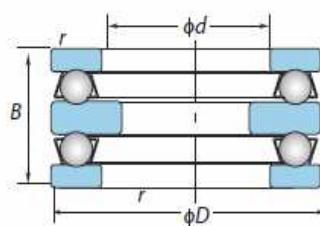

serie
52300

CRB®

Bearing No.	Nominal Dimensions						Load Rating (kN)		Limiting Speed (RPM)		Weight kg
	(mm)						Dynamic	Static	Grease	Oil	
	d	D	d1	D1	H	r	C	Co	Lube	Lube	
52305	20	52	52	27	34	1	35,5	42,2	3800	5000	0,330
52306	25	60	60	32	38	1	43	55,2	3300	4500	0,490
52307	30	68	68	37	44	1	55,2	73,6	2800	3800	0,710
52308	30	78	78	42	49	1	69,4	94,4	2700	3500	1,060
52309	35	85	85	47	52	1	79,4	117	2400	3200	1,29
52310	40	95	95	52	58	1	88,4	173	1800	2600	1,750
52311	45	105	105	57	64	1,1	91,5	174	1900	2500	2,51
52312	50	110	110	62	64	1,1	95	192	1900	2500	2,68
52313	55	115	115	67	65	1,1	128	211	1800	2400	2,90
52314	55	125	125	72	72	1,1	147	251	1700	2200	3,90
52315	60	135	135	77	79	1,5	185	310	1600	2100	4,83
52316	65	140	140	82	79	1,5	159	360	1200	1700	4,94
52317	70	150	150	88	87	1,5	224	376	1300	1800	6,43
52318	75	155	155	93	88	1,5	233	406	1100	1500	6,60
52320	85	170	170	103	97	1,5	229	560	950	1400	8,95
52322	95	190	190	113	110	1,5	280	754	810	1250	13,9
52324	100	210	210	123	123	1,5	325	915	800	1100	19,5