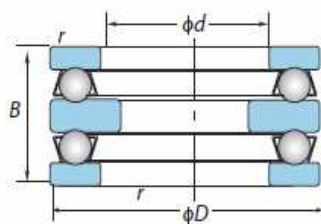

serie
52400

CRB®

Bearing No.	Nominal Dimensions						Load Rating (kN)		Limiting Speed (RPM)		Weight kg
	(mm)						Dynamic	Static	Grease	Oil	
	d	D	d1	D1	H	r	C	Co	Lube	Lube	
52405	15	60	60	27	45	1	55,2	55,2	3200	4200	0,630
52406	20	70	70	32	52	1	72,2	81	2700	3500	1,000
52407	25	80	80	37	59	1,1	87,4	100	2200	3000	1,440
52408	30	90	90	42	65	1,1	112	133	2000	2700	2,030
52409	35	100	100	47	72	1,1	131	158	1900	2500	2,710
52410	40	110	110	52	78	1,1	148	283	1400	2100	3,560
52411	45	120	120	57	87	1,5	156	251	1600	2100	4,700
52412	50	130	130	62	93	1,5	199	400	1100	1600	6,35
52413	50	140	140	68	101	1,5	232	493	1000	1600	8,030
52414	55	150	150	73	107	2	251	369	1200	1600	9,710
52416	65	170	170	83	120	2,1	316	482	890	1200	14,00
52418	70	190	190	93	135	2,1	383	619	790	1060	19,6
52420	80	210	210	103	150	2,1	368	983	620	950	26,6
52422	90	230	230	113	166	2,1	379	1070	550	850	34,9
52424	95	250	250	123	177	2,1	480	1460	520	800	44,2
52426	100	270	270	134	192	2,1	498	1540	490	750	56,5