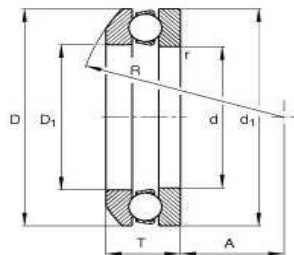

serie
53200

CRB®

Bearing No.	Nominal Dimensions					Load Rating (kN)		Limiting Speed (RPM)		Weight kg
	(mm)					Dynamic	Static	Grease Lube	Grease Oil	
	d	D	d1	D1	H	C	Co			
53202	15	32	32	17	13,3	16,6	24,8	4900	7500	0,048
53203	17	35	35	19	13,2	17,2	27,3	4900	7500	0,055
53204	20	40	40	22	14,7	22,3	37,7	3900	6000	0,080
53205	25	47	47	27	16,7	27,8	50,4	3600	5500	0,120
53206	30	52	52	32	17,8	29,3	58,2	3400	5200	0,16
53207	35	62	62	37	19,9	39,2	78,2	2900	4500	0,220
53208	40	68	68	42	20,3	46,9	98,3	2700	4200	0,27
53209	45	73	73	47	21,3	47,7	105	2600	4000	0,388
53210	50	78	78	52	23,5	48,5	111	2300	3600	0,38
53211	55	90	90	57	27,3	69,4	159	2100	3200	0,62
53212	60	95	95	62	28	73,6	179	1900	3000	0,69
53213	65	100	100	67	28,7	74,8	189	1900	2900	0,75
53214	70	105	105	72	28,8	43	127	2300	3600	0,8
53215	75	110	110	77	28,3	77,4	209	1800	2700	0,85
53216	80	115	115	82	29,5	78,5	218	1700	2600	0,93
53217	85	125	125	88	33,1	92,3	251	1500	2300	1,28
53218	90	135	135	93	38,5	117	326	1400	2100	1,77
53220	100	150	150	103	40,9	147	410	1200	1900	2,34