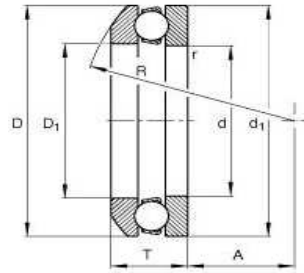

serie  
53400

Bearing No.	Nominal Dimensions					Load Rating (kN)		Limiting Speed (RPM)		Weight kg
	(mm)					Dynamic	Static	Grease	Grease	
	d	D	d1	D1	H	C	Co	Lube	Oil	
53408	40	90	90	42	38,2	113	205	1700	2600	1,370
53409	45	100	100	47	42,4	130	242	1500	2300	1,820
53410	50	110	110	52	45,6	148	283	1400	2100	1,970
53411	55	120	120	57	50,5	178	359	1200	1900	2,570
53412	60	130	130	62	54	201	397	1100	1700	3,44
53413	65	140	140	68	60,2	232	493	1000	1600	4,470
53414	70	150	150	73	63,6	250	553	940	1450	5,38
53415	75	160	160	78	69	252	560	880	1350	7,87
53416	80	170	170	83	72,2	270	621	810	1250	9,22
53417	85	180	180	88	77	307	753	780	1200	10,8
53418	90	190	190	93	81,2	327	826	710	1100	12,6
53420	100	210	210	103	90	368	983	620	950	17,4