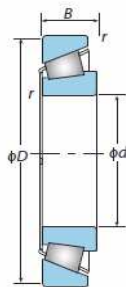

serie 32300

Bearing No.	Nominal Dimensions (mm)							Load Rating (kN)		Limiting Speed (RPM)		Weight kg
								Dynamic	Static	Grease	Oil	
	d	D	T	B	C	r min	r1 min	C	Co	Lube	Lube	
32303	17	47	20,25	19	16	1	1	31,9	29,9	9400	13000	0,17
32304	20	52	22,5	21	18	1,5	1,5	45,1	46,7	8400	11000	0,224
32305	25	62	25,25	24	20	1,5	1,5	61,2	64,1	6900	9100	0,386
32306	30	72	28,75	27	23	1,5	1,5	82,2	91,6	5900	7900	0,588
32307	35	80	32,75	31	25	2	1,5	101	114	5300	7000	0,776
32308	40	90	35,25	33	27	2	1,5	116	139	4600	6200	1,06
32309	45	100	38,25	36	30	2	1,5	146	180	4100	5500	1,43
32310	50	110	42,25	40	33	2,5	2	176	220	3700	5000	1,89
32311	55	120	45,5	43	35	2,5	2	200	250	3400	4500	2,38
32312	60	130	48,5	46	37	3	2,5	244	315	3100	4200	2,99
32313	65	140	51	48	39	3	2,5	276	357	2900	3900	3,64
32314	70	150	54	51	42	3	2,5	317	414	2700	3600	4,5
32315	75	160	58	55	45	3	2,5	340	444	2500	3300	5,41
32316	80	170	61,5	58	48	3	2,5	383	503	2300	3100	6,31
32317	85	180	63,5	60	49	4	3	439	587	2200	3000	7,42
32318	90	190	67,5	64	53	4	3	461	614	2100	2800	8,61
32319	95	200	71,5	67	55	4	3	517	695	2000	2600	10,100
32320	100	215	77,5	73	60	4	3	579	783	1800	2400	13,000