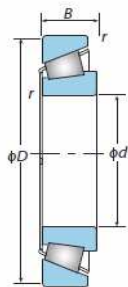

serie 33100

Bearing No.	Nominal Dimensions (mm)							Load Rating (kN)		Limiting Speed (RPM)		Weight kg
								Dynamic	Static	Grease	Oil	
	d	D	T	B	C	r min	r1 min	C	Co	Lube	Lube	
33108	40	75	26	26	21	1,5	1,5	82,2	108	5200	6900	0,508
33109	45	80	26	26	21	1,5	1,5	87,5	120	4800	6400	0,563
33110	50	85	26	26	20	1,5	1,5	89,4	127	4400	5900	0,594
33111	55	95	30	30	23	1,5	1,5	116	161	4000	5300	0,868
33112	60	100	30	30	23	1,5	1,5	118	170	3700	5000	0,923
33113	65	110	34	34	27	1,5	1,5	152	223	3400	4600	1,33
33114	70	120	37	37	29	2	1,5	181	266	3100	4200	1,71
33115	75	125	37	37	29	2	1,5	186	280	3000	4000	1,84
33116	80	130	37	37	29	2	1,5	191	294	2800	3800	1,93
33117	85	140	41	41	32	2,5	2	224	346	2600	3500	2,43
33118	90	150	45	45	35	2,5	2	258	413	2500	3300	3,13
33119	95	160	49	49	38	2,5	2	304	473	2300	3100	3,89
33120	100	165	52	52	40	2,5	2	325	523	2200	3000	4,29