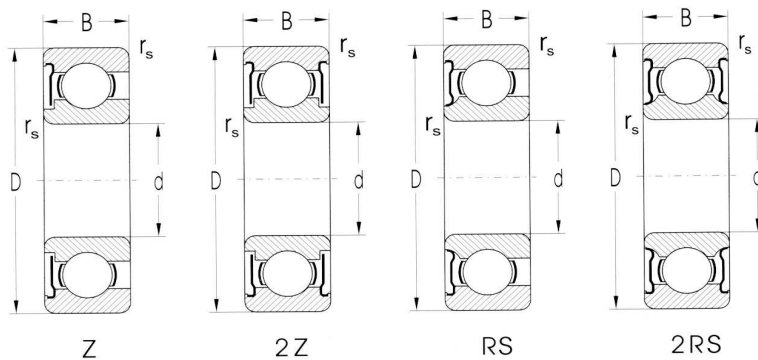

serie 6700

Bearing Number	Nominal Dimension (mm)			Load Rating (kN)		Limiting Speed (RPM)		Weight of Bearing (kg)
	d	D	B	Dynamic	Static	Grease	Oil	
				C	Co	Lube	Lube	
6700	10	15	3	1,01	0,555	36000	42000	0,0015
6701	12	18	4	1,07	0,655	32000	38000	0,0030
6702	15	21	4	1,15	0,79	29000	34000	0,0035
6703	17	23	4	1,2	0,865	26000	31000	0,0040
6704	20	27	4	1,79	1,32	23000	28000	0,0050
6705	25	32	4	1,93	1,55	19000	23000	0,0060
6706	30	37	4	2,05	1,78	17000	20000	0,0080