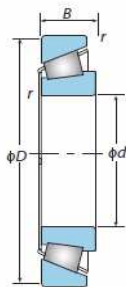

serie
32300

CRB®

Bearing No.	Nominal Dimensions (mm)							Load Rating (kN)		Limiting Speed (RPM)		Weight kg
								Dynamic	Static	Grease	Oil	
	d	D	T	B	C	r min	r1 min	C	Co	Lube	Lube	
32303	17	47	20,25	19	16	1	1	31,9	29,9	9400	13000	0,17
32304	20	52	22,5	21	18	1,5	1,5	45,1	46,7	8400	11000	0,224
32305	25	62	25,25	24	20	1,5	1,5	61,2	64,1	6900	9100	0,386
32306	30	72	28,75	27	23	1,5	1,5	82,2	91,6	5900	7900	0,588
32307	35	80	32,75	31	25	2	1,5	101	114	5300	7000	0,776
32308	40	90	35,25	33	27	2	1,5	116	139	4600	6200	1,06
32309	45	100	38,25	36	30	2	1,5	146	180	4100	5500	1,43
32310	50	110	42,25	40	33	2,5	2	176	220	3700	5000	1,89
32311	55	120	45,5	43	35	2,5	2	200	250	3400	4500	2,38
32312	60	130	48,5	46	37	3	2,5	244	315	3100	4200	2,99
32313	65	140	51	48	39	3	2,5	276	357	2900	3900	3,64
32314	70	150	54	51	42	3	2,5	317	414	2700	3600	4,5
32315	75	160	58	55	45	3	2,5	340	444	2500	3300	5,41
32316	80	170	61,5	58	48	3	2,5	383	503	2300	3100	6,31
32317	85	180	63,5	60	49	4	3	439	587	2200	3000	7,42
32318	90	190	67,5	64	53	4	3	461	614	2100	2800	8,61
32319	95	200	71,5	67	55	4	3	517	695	2000	2600	10,100
32320	100	215	77,5	73	60	4	3	579	783	1800	2400	13,000