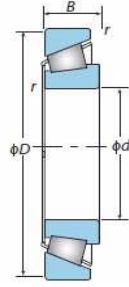

serie
33000

CRB®

Bearing No.	Nominal Dimensions (mm)							Load Rating (kN)		Limiting Speed (RPM)		Weight kg
								Dynamic	Static	Grease	Oil	
	d	D	T	B	C	r min	r1 min	C	Co	Lube	Lube	
33005	25	47	17	17	14	0,6	0,6	33,5	42,3	8300	11000	0,131
33006	30	55	20	20	16	1	1	43,2	55,2	7000	9400	0,203
33007	35	62	21	20	16	1,0	1,0	40,8	53,8	6200	8200	0,25
33008	40	68	22	22	18	1,0	1,0	60,4	84,6	5500	7400	0,326
33009	45	75	24	24	19	1,0	1,0	69,6	101,0	5000	6700	0,416
33010	50	80	24	24	19	1,0	1,0	73,0	110,0	4600	6100	0,451
33011	55	90	27	27	21	1,5	1,5	96,5	149,0	4100	5400	0,672
33012	60	95	27	27	21	1,5	1,5	101,0	162,0	3900	5200	0,719
33013	65	100	27	27	21	1,5	1,5	103,0	169,0	3600	4800	0,762
33014	70	110	31	31	25,5	1,5	1,5	134,0	208,0	3300	4400	1,09
33015	75	115	31	31	25,5	1,5	1,5	141,0	225,0	3200	4200	1,16
33016	80	125	36	36	29,5	1,5	1,5	173,0	228,0	2900	3900	1,63
33017	85	130	36	36	29,5	1,5	1,5	177,0	300,0	2800	3700	1,72
33018	90	140	39	39	32,5	2,0	1,5	221,0	367,0	2600	3400	2,22
33019	95	145	39	39	32,5	2,0	1,5	226,0	382,0	2500	3300	2,31
33020	100	150	39	39	32,5	2,0	1,5	231,0	397,0	2400	3200	2,4
33021	105	160	43	43	34	2,5	2	267	461	2200	3000	3,080
33022	110	170	47	47	37	2,5	2	287	502	2100	2800	3,810