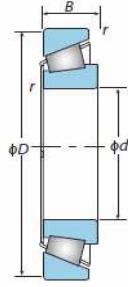

serie
33100

Bearing No.	Nominal Dimensions (mm)							Load Rating (kN)		Limiting Speed (RPM)		Weight kg
								Dynamic	Static	Grease	Oil	
	d	D	T	B	C	r min	r1 min	C	Co	Lube	Lube	
33108	40	75	26	26	20,5	1,5	1,5	82,2	108	5200	6900	0,508
33109	45	80	26	26	20,5	1,5	1,5	87,5	120	4800	6400	0,563
33110	50	85	26	26	20	1,5	1,5	89,4	127	4400	5900	0,594
33111	55	95	30	30	23	1,5	1,5	116	161	4000	5300	0,868
33112	60	100	30	30	23	1,5	1,5	118	170	3700	5000	0,923
33113	65	110	34	34	26,5	1,5	1,5	152	223	3400	4600	1,33
33114	70	120	37	37	29	2	1,5	181	266	3100	4200	1,71
33115	75	125	37	37	29	2	1,5	186	280	3000	4000	1,84
33116	80	130	37	37	29	2	1,5	191	294	2800	3800	1,93
33117	85	140	41	41	32	2,5	2	224	346	2600	3500	2,43
33118	90	150	45	45	35	2,5	2	258	413	2500	3300	3,13
33119	95	160	49	49	38	2,5	2	304	473	2300	3100	3,89
33120	100	165	52	52	40	2,5	2	325	523	2200	3000	4,29