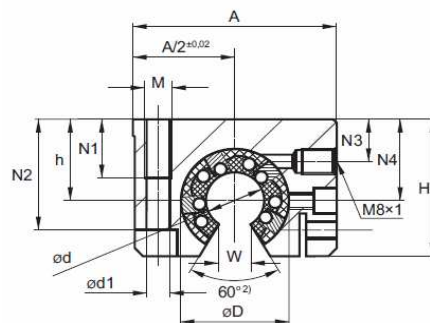

Lineární sety  
serie AG-OPAJ

Označení	Rozměry (mm)																Únosnost (N)		Hmotnost (kg)
	Ød	ØD	H	h	N1	H3	N4	H5	L	A	E1	E2	Ød1	d2	M	W	C <sub>d</sub>	C <sub>0</sub>	
AG-OPAJ-12-KS	12	22	28	18	11	10	16,65	25	39	43	23	32	4,3	8	5	7	750	600	0,11
AG-OPAJ-16-KS	16	26	35	22	13	12	22	30	43	53	26	40	5,3	10	6	9,4	920	730	0,17
AG-OPAJ-20-KS	20	32	42	25	18	13	25	24	54	60	32	45	6,6	11	8	10,2	1560	1300	0,3
AG-OPAJ-25-KS	25	40	51	30	22	15	31,5	40	67	78	40	60	8,4	15	10	12,9	2600	2290	0,57
AG-OPAJ-30-KS	30	47	60	35	22	16	33	48	79	87	45	68	8,4	15	10	14,5	3330	2910	0,86
AG-OPAJ-40-KS	40	62	77	45	26	20	43,5	60	91	108	58	86	10,5	18	12	20,3	5720	5100	1,6