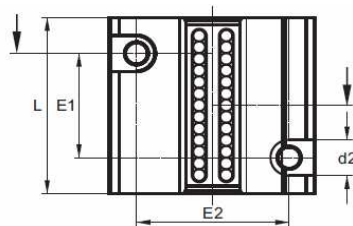

Lineární sety  
serie AG-OPAJ

Označení	Rozměry (mm)																Únosnost (N)		Hmotnost (kg)
	Ød	ØD	H	h	N1	H3	N4	H5	L	A	E1	E2	Ød1	d2	M	W	C <sub>d</sub>	C <sub>0</sub>	
AG-OPAJ-12-KS	12	22	28	18	11	10	16,65	25	39	43	23	32	4,3	8	5	7	750	600	0,11
AG-OPAJ-16-KS	16	26	35	22	13	12	22	30	43	53	26	40	5,3	10	6	9,4	920	730	0,17
AG-OPAJ-20-KS	20	32	42	25	18	13	25	24	54	60	32	45	6,6	11	8	10,2	1560	1300	0,3
AG-OPAJ-25-KS	25	40	51	30	22	15	31,5	40	67	78	40	60	8,4	15	10	12,9	2600	2290	0,57
AG-OPAJ-30-KS	30	47	60	35	22	16	33	48	79	87	45	68	8,4	15	10	14,5	3330	2910	0,86
AG-OPAJ-40-KS	40	62	77	45	26	20	43,5	60	91	108	58	86	10,5	18	12	20,3	5720	5100	1,6