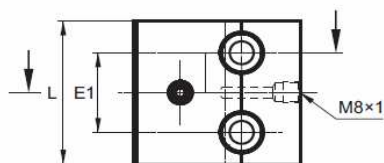

**Lineární sety**  
serie AGS-AJ

Označení	Rozměry (mm)														Unosnost (N)		Hmotnost (kg)
	ød	øD	H	h	N1	E1	A	L	S1	M	A1	N1	N2	W	C <sub>d</sub>	C <sub>0</sub>	
AGS-AJ-20-KS	20	32	60	30	22	30	60	54	8,4	M 10	17	15	42	10,2	1560	1300	0,42
AGS-AJ-25-KS	25	40	72	35	28	36	75	67	10,5	M 12	21	18	50	12,9	2600	2290	0,8
AGS-AJ-30-KS	30	47	82	40	34	42	86	79	13,5	M 16	25	24	55	14,5	3330	2910	1,2
AGS-AJ-40-KS	40	62	100	45	43	48	110	91	15,5	M 20	32	30	67	20,3	5720	5100	2