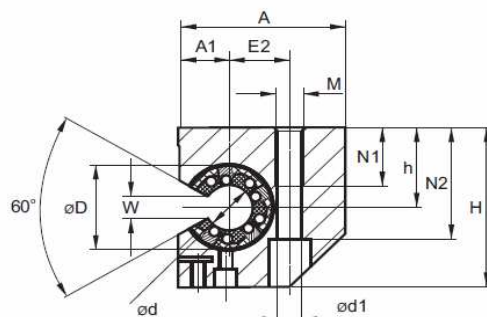

**Lineární sety**  
serie AGS-AJ

Označení	Rozměry (mm)														Unosnost (N)		Hmotnost (kg)
	ød	øD	H	h	N1	E1	A	L	S1	M	A1	N1	N2	W	C <sub>d</sub>	C <sub>0</sub>	
AGS-AJ-20-KS	20	32	60	30	22	30	60	54	8,4	M 10	17	15	42	10,2	1560	1300	0,42
AGS-AJ-25-KS	25	40	72	35	28	36	75	67	10,5	M 12	21	18	50	12,9	2600	2290	0,8
AGS-AJ-30-KS	30	47	82	40	34	42	86	79	13,5	M 16	25	24	55	14,5	3330	2910	1,2
AGS-AJ-40-KS	40	62	100	45	43	48	110	91	15,5	M 20	32	30	67	20,3	5720	5100	2