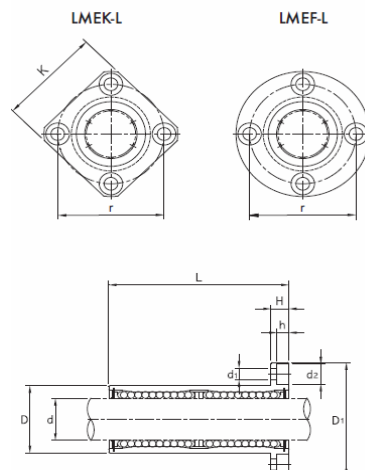

Kuličková pouzdra serie LMEK(F)-L

Označení	Rozměry (mm)									Unosnost		Hmotnost (kg)
	$\varnothing d$	$\varnothing D$	L	D1	H	h	d1	d2	r	C_d	C_o	
LMEK(F)-08-L	8	16	45	32	5	3,3	3,4	6,5	24	431	784	0,53
LMEK(F)-12-L	12	22	57	42	6	4,4	4,5	8	32	657	1200	1,0
LMEK(F)-16-L	16	26	70	46	6	4,4	4,5	8	36	1230	2350	1,87
LMEK(F)-20-L	20	32	80	54	8	5,4	5,5	9,5	43	1400	2750	2,60
LMEK(F)-25-L	25	40	112	62	8	5,4	5,5	9,5	51	1560	3140	5,15
LMEK(F)-30-L	30	47	123	76	10	6,5	6,6	11	62	2490	5490	6,55
LMEK(F)-40-L	40	62	154	98	13	8,6	9	14	80	3430	8040	15,6
LMEK(F)-50-L	50	75	192	112	13	8,6	9	14	94	6080	15900	35,0
LMEK(F)-60-L	60	90	211	134	18	10,8	11	17,5	112	7650	20000	45,0