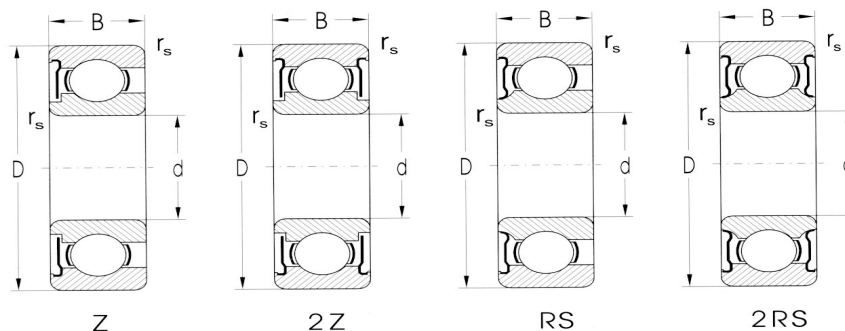

serie 16100

Bearing Number	Nominal Dimensions				Load Rating (kN)		Limiting Speed (RPM)		Weight kg
	(mm)				Dynamic	Static	Grease	Oil	
	d	D	B	r	C	Co	Lube	Lube	
16100	10	28	8	0,3	4,62	1,96	28000	34000	0,022
16101	12	30	8	0,3	5,07	2,36	26000	32000	0,023
16115	75	110	12	1	28,6	27	13000	8000	0,38