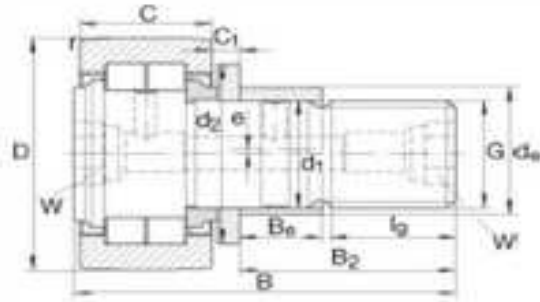

serie  
NUKRE

CRB®

Item No.	Dimensions (mm)															Mass (g)	M <sub>A</sub> (Nm)	Load rating (N)					n <sub>Dg</sub> (1/min)
	D	d <sub>e</sub>	B	B <sub>1max</sub>	B <sub>2</sub>	B <sub>e</sub>	C	C <sub>1</sub>	d <sub>1</sub>	d <sub>2</sub>	e	G	l <sub>g</sub>	r <sub>min</sub>	W			C <sub>r w</sub>	C <sub>0r w</sub>	F <sub>r per</sub>	F <sub>or per</sub>	C <sub>ur w</sub>	
NUKRE35	35	20	52	22,6	29,5	12	18	3,8	16	27,6	1	M16x1,5	17	0,6	8	177	58	15300	18700	8500	16800	2430	6500
NUKRE40	40	22	58	24,6	33,5	14	20	3,8	18	30	1	M18x1,5	19	1	8	258	87	18700	24900	13000	24900	3150	5500
NUKRE47	47	24	66	25,6	40,5	18	24	0,8	20	27	1	M20x1,5	21	1	10	400	120	28500	37500	16200	32500	4850	4200
NUKRE52	52	24	66	25,6	40,5	18	24	0,8	20	31	1	M20x1,5	21	1	10	470	120	29000	40500	17100	34500	5300	4200
NUKRE62	62	28	80	30,6	49,5	22	28	1,3	24	38	1	M24x1,5	25	1	14	824	220	40000	55000	23400	46000	7300	2600
NUKRE72	72	28	80	30,6	49,5	22	28	1,3	24	44	1	M24x1,5	25	1,1	14	1050	220	45000	65000	31500	63000	8700	2100
NUKRE80	80	35	100	37	63	29	35	1	30	47	1,5	M30x1,5	32	1,1	14	1670	450	69000	104000	47500	95000	14100	1800
NUKRE90	90	35	100	37	63	29	35	1	30	47	1,5	M30x1,5	32	1,1	14	2020	450	78000	123000	76000	123000	16700	1800