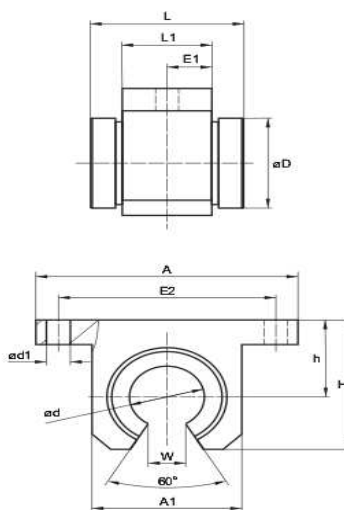

Lineární sety  
serie ALGS-OP

Označení	Rozměry (mm)											Únosnost (N)		Hmotnost (kg)
	ød	øD	h	H	A	E2	A1	L1	E1	E3	(°)	C <sub>d</sub>	C <sub>0</sub>	
ALGS-OP-12-KS	12	22	18	28	52	42 <sup>+0,15</sup>	30	20	10	7,7	78	750	600	0,09
ALGS-OP-16-KS	16	26	22	33,5	56	46 <sup>+0,15</sup>	34	22	11	10,1	78	920	730	0,12
ALGS-OP-20-KS	20	32	25	42	70	58 <sup>+0,15</sup>	40	28	14	10,0	60	1560	1300	0,25
ALGS-OP25-KS	25	40	30	51	80	68 <sup>+0,15</sup>	50	40	20	12,5	60	2600	2290	0,49
ALGS-OP30-KS	30	47	35	60	88	76 <sup>+0,2</sup>	58	48	24	13,6	54	3330	2910	0,78
ALGS-OP40-KS	40	62	45	77	108	94 <sup>+0,2</sup>	74	56	28	18,2	54	5720	5100	1,28