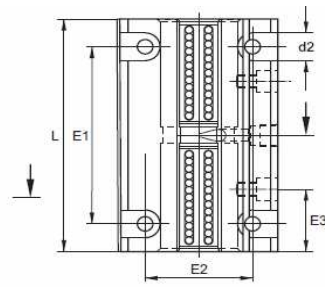

**Lineární sety**  
**serie TAG-OPAJ**

Označení	Rozměry (mm)																Unosnost (N)		Hmotnost (kg)
	Ød	ØD	H	H1	H2	H4	H5	A	L	E1	E2	E3	d1	d2	M	W	C <sub>d</sub>	C <sub>0</sub>	
TAG-OPAJ-12-KS	12	22	30	18	13	17	25	43	76	56	32	20	4,3	8	6	7	1500	1200	0,22
TAG-OPAJ-16-KS	16	26	35	22	13	22	30	53	84	64	40	22	5,3	10	6	9,4	1840	1460	0,34
TAG-OPAJ-20-KS	20	32	42	25	18	25	24	60	104	76	45	27	6,6	11	8	10,2	3120	2600	0,62
TAG-OPAJ-25-KS	25	40	51	30	22	32	40	78	130	94	60	33,5	8,4	15	10	12,9	5200	4580	1,17
TAG-OPAJ-30-KS	30	47	60	35	26	33	48	87	152	106	68	39,5	8,4	15	12	14,5	6660	5820	1,68
TAG-OPAJ-40-KS	40	62	77	45	34	44	60	108	176	124	86	45,5	10,5	18	16	20,3	11440	10200	3,15