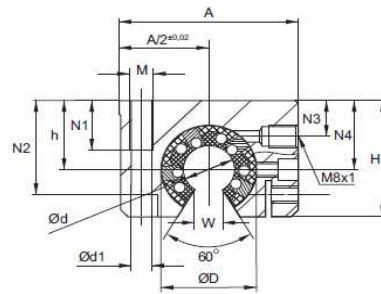

**Lineární sety**  
**serie TAG-OPAJ**

Označení	Rozměry (mm)																Unosnost (N)		Hmotnost (kg)
	Ød	ØD	H	H1	H2	H4	H5	A	L	E1	E2	E3	d1	d2	M	W	C <sub>d</sub>	C <sub>0</sub>	
TAG-OPAJ-12-KS	12	22	30	18	13	17	25	43	76	56	32	20	4,3	8	6	7	1500	1200	0,22
TAG-OPAJ-16-KS	16	26	35	22	13	22	30	53	84	64	40	22	5,3	10	6	9,4	1840	1460	0,34
TAG-OPAJ-20-KS	20	32	42	25	18	25	24	60	104	76	45	27	6,6	11	8	10,2	3120	2600	0,62
TAG-OPAJ-25-KS	25	40	51	30	22	32	40	78	130	94	60	33,5	8,4	15	10	12,9	5200	4580	1,17
TAG-OPAJ-30-KS	30	47	60	35	26	33	48	87	152	106	68	39,5	8,4	15	12	14,5	6660	5820	1,68
TAG-OPAJ-40-KS	40	62	77	45	34	44	60	108	176	124	86	45,5	10,5	18	16	20,3	11440	10200	3,15