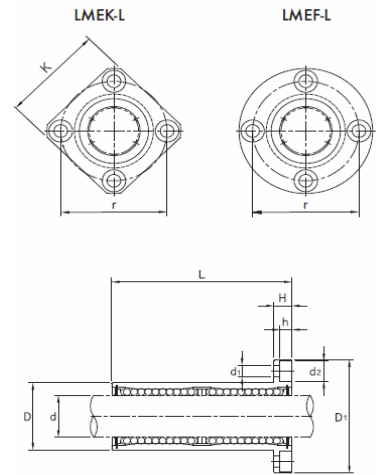

**Kuličková pouzdra  
serie LMEK(F)-L**

Označení	Rozměry (mm)									Unosnost		Hmotnost (kg)
	ød	øD	L	D1	H	h	d1	d2	r	C <sub>d</sub>	C <sub>o</sub>	
LMEK(F)-08-L	8	16	45	32	5	3,3	3,4	6,5	24	431	784	0,53
LMEK(F)-12-L	12	22	57	42	6	4,4	4,5	8	32	657	1200	1,0
LMEK(F)-16-L	16	26	70	46	6	4,4	4,5	8	36	1230	2350	1,87
LMEK(F)-20-L	20	32	80	54	8	5,4	5,5	9,5	43	1400	2750	2,60
LMEK(F)-25-L	25	40	112	62	8	5,4	5,5	9,5	51	1560	3140	5,15
LMEK(F)-30-L	30	47	123	76	10	6,5	6,6	11	62	2490	5490	6,55
LMEK(F)-40-L	40	62	154	98	13	8,6	9	14	80	3430	8040	15,6
LMEK(F)-50-L	50	75	192	112	13	8,6	9	14	94	6080	15900	35,0
LMEK(F)-60-L	60	90	211	134	18	10,8	11	17,5	112	7650	20000	45,0