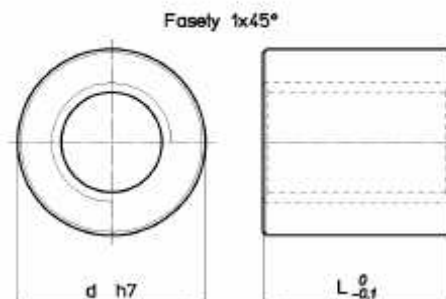

Trapézové
matice HBM -
válcová,
bronz

Nut Stock no. RIGHT	Nut Stock no. LEFT	DIAMETER X lead	Thread starts	d mm	L mm	Wt. Kg/each	At mm ² (1)
HBM 10 A R	HBM 10 A L	Tr 10x3	1	20	20	0.044	320
HBM 12 A R	HBM 12 A L	Tr 12x3	1	24	25	0.078	412
HBM 14 A R	HBM 14 A L	Tr 14x4	1	24	25	0.071	470
HBM 16 A R	HBM 16 A L	Tr 16x4	1	28	30	0.118	660
HBM 18 A R	HBM 18 A L	Tr 18x4	1	34	35	0.214	880
HBM 20 A R	HBM 20 A L	Tr 20x4	1	38	40	0.304	1130
HBM 25 A R	HBM 25 A L	Tr 25x5	1	44	45	0.438	1590
HBM 30 A R	HBM 30 A L	Tr 30x6	1	48	50	0.532	2120
HBM 35 A R	HBM 35 A L	Tr 35x6	1	58	60	0.959	3015
HBM 36 A R	HBM 36 A L	Tr 36x6	1	58	60	0.923	3110
HBM 40 A R	HBM 40 A L	Tr 40x7	1	64	65	1.222	3727
HBM 45 A R	HBM 45 A L	Tr 45x8	1	68	80	1.579	5152
HBM 50 A R	HBM 50 A L	Tr 50x8	1	74	80	1.808	5780
HBM 55 A R	HBM 50 A L	Tr 55x9	1	78	95	2.242	7535
HBM 60 A R	HBM 60 A L	Tr 60x9	1	84	95	2.536	8282
HBM 70 A R	HBM 70 A L	Tr 70x10	1	98	120	4.354	8742
HBM 80 A R	HBM 80 A L	Tr 80x10	1	108	120	4.892	14137